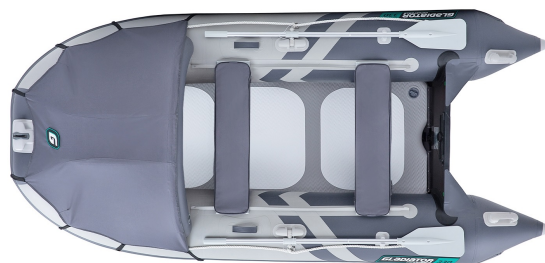

Člun nafukovací Gladiator Active C330 AD šedo-šedý

Prostorný a stabilní nafukovací člun s vysokotlakou nafukovací podlahou a kýlem. Je jako stvořený pro celodenní rekreaci s rodinou nebo přáteli. Má bohatou základní výbavu včetně měkkých pěnových sedáků na lavičky, ochranného příďového stanu s úložným vakem a další.

Gladiator C330 AD

Nafukovací člun C330 AD je určený pro rodiny s dětmi a pro rekreaci s přáteli na klidnější vody jako jsou přehrady nebo jezera, ale je vhodný i pro pobřežní plavbu na moři. Jeho největší předností je výrazně nižší hmotnost v porovnání se čluny se skládacími podlahami z hliníku či překližky. Díky tomu je člun snadný na manipulaci i skladování. Vysokotlakká podlaha nabízí asi nejrychlejší způsob přípravy člunu vůbec, prostě jen nafouknete a můžete vyrazit.

Standardní výbava:

- Člun s nafukovací podlahou
- Transportní vak
- 2 rozložitelná vesla
- 2 odnímatelné hliníkové lavičky
- 2 měkké podsedy s batohy pod lavičky
- Nožní vysokotlaká pumpa BRAVO 7
- Přídový stan s nafukovací konstrukcí
- 5x madlo pro manipulaci se člunem
- Záchytné lano na bocích
- Držák kotvy
- Sada na opravy
- Zapuštěné vztlavné ventily