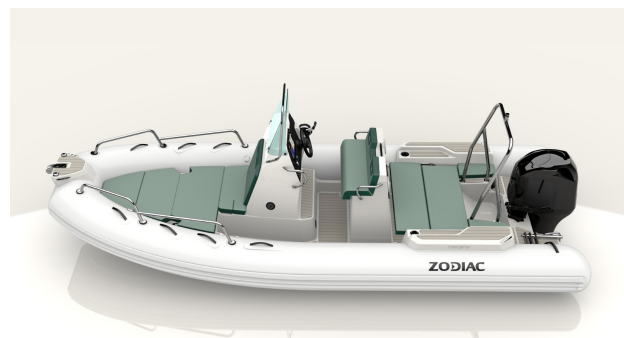

vyklápěcím stolkem

Dvě úložné schránky na přídi s čalouněním pro vytvoření opalovací plochy

Odnímatelné vztlakové válce Strongan™
Duotex™

Koupačí platformy s nerezovým teleskopickým žebříkem

Příďová rolna s navigačními světly a vazáky

Sada na základní opravy s příručkou uživatele

3x nerezový držák nápojů

Příďové tažné oko

Hydraulické řízení

Bilge pump

Volitelná výbava

Lyžařská konzole

Audio systém Fusion s 2 reproduktory

Dva přídavné reproduktory

Navigační systém od Garminu

Pěnová podlaha z EVA v béžové barvě

Perseník celého člunu

Tlakoměr k pumpě

Fendry

Příďové zábradlí

Nerezová madla kolem konzole

Rozšíření příďového lehátka + držák nápojů

Nerezový roll bar se skládacím bimini v černé barvě

Sada se sprchou