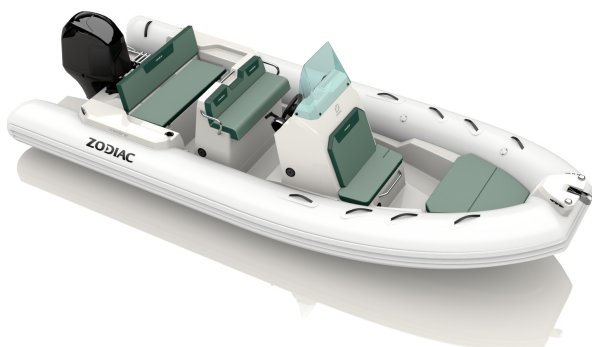

BLACK

WHITE

TANGO

SOFT

FOREST

LOUNGE

Člun nafukovací Zodiac Medline 5.8 Strongan bílý trup

Nejmenší z řady luxusních rekreačních člunů Medline 5.8 nabízí dostatek prostoru pro až 11 osob. Má bohatou základní výbavu, řadu úložných boxů a spoustu volného pro odpočinek. Osvědčená konstrukce trupu z větších modelů zajišťuje vynikající jízdní vlastnosti a bezkonkurenční stabilitu i ve vlnách.

Navrhněte si Medline 5.8 podle svých představ [zde](#).

Akční cena: od 774 000 Kč (od 639 669 Kč bez DPH)

Technické parametry:

Barva trupu	Bílá
Délka vnější	5,8 m
Délka vnitřní	5,1 m
Šířka vnější	2,54 m
Šířka vnitřní	1,83 m
Počet komor	5
Hmotnost	673 kg
CE kategorie	C
Max. zatížení pro plavbu C	1 220 kg
Max. osob pro plavbu C	11
Délka nohy motoru	XL
Max. motor	130 HP

Zodiac Medline 5.8 Strongan

Plnohodnotný rekreační člun s laminátovým trupem, nabízí vše potřebné k pohodové relaxaci na vodě. Inovovaná konstrukce a design ve stylu jeho větších bratří nabízí prostorné předové lehátko, širokou záďovou lavičku se sklopnou opěrkou, robustní konzoli řízení s prostornou palubní deskou pro všechny přístroje a samozřejmě vyvýšenou sedačku pro kapitána. Bohatá výbava a řada úložných prostorů dělá z tohoto člunu ideálního parťáka na celodenní výlety s rodinou i přáteli. Vytvořte si vlastní oázu klidu kdekoliv na moři s novým Medlinem 5.8.

Max. hmotnost motoru	250 kg
Materiál	Strongan™ Duotex™
Palivová nádrž	100 l
Rozměry trupu	5,50 x 1,96 x 2,05 m

Barevné varianty vztlakových válců

Vztlakové nafukovací válce tohoto člunu jsou vyrobené z tkaniny Strongan™ Duotex™, což je materiál původně vyrobený v leteckém odvětví, který společnost Zodiac přetvořila pro své účely. Jedná se o verzi PVC, která je zcela vodotěsná i vzduchotěsná. Strongan™ Duotex™ je mnohem pevnější a odolnější než standardní PVC.