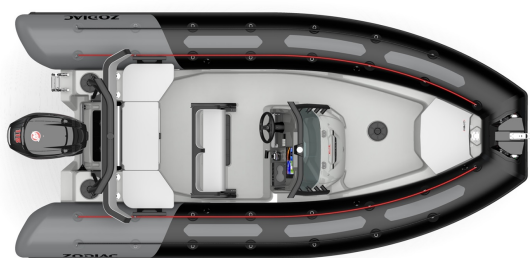

Člun nafukovací Zodiac Open 5.5 NEO černý/trup šedý

Zodiac Open 5.5 je moderní člun připravený a vybavený pro všestranné použití. Skvělý pro relaxaci s rodinou na slunné palubě a díky vysokému vlečnému bodu perfektní i pro vodní sporty. Prostorná paluba je také vhodná jako praktická základna pro rybaření nebo ji lze pomocí volitelného příslušenství plně využít při potápění.

Zodiac Open 5.5 NEO

Dobrodružný styl s elegantními liniemi, perfektně ergonomický kokpit, výjimečný trup hlubokého V, který nabízí kontrolu a stabilitu přes nebezpečné a drsné moře - to dělá z Open 5.5 SUV na moři.

Jako skutečný švýcarský armádní vůz i tento člun je vhodný pro jakýkoliv druh

Motor max.	130 HP
Motor délka nohy	L/20"/508 mm
Palivová nádrž	100 l
Materiál	Hypalon™ Neoprene™
Počet vzduchových komor	5
Průměr vduchové komory	58 cm

aktivitu. Palubu lodi lze snadno přizpůsobit jak pro relaxaci s rodinou, tak i jako komfortní prostor pro rybaření. Open 5.5 je vhodný pro vlečení po jakékoliv silnici, a tak s ním snadno můžete objevovat nová místa. Řadí se do nově přichozí generace člunů s inovativním designem a vysokou technologickou úrovní od firmy Zodiac Nautic.