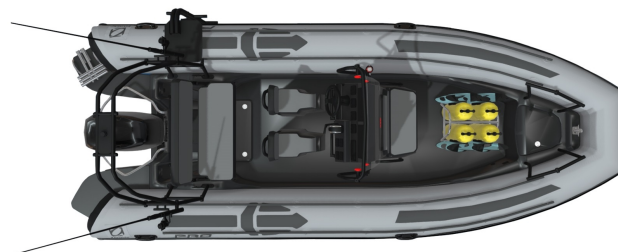

z drůby hydraulického řízení

Stupňovitý potápěčský žebřík

Přídové zábradlí

Stojan na potápěčské lahve 4/6/8

Držáky pro rybářské pruty i návnadu

Držák hrnečku, vlajky

GPS lokátor originál od firmy Zodiac

USB zásuvka s 12V zásuvkou

Různé druhy řídicích konzolí

Nástavby na řídicí konzoli pro GPS

Různé druhy sedaček

Polstrování pro přídovou úložnou schránku

Roll bar

Fendry

Záruka

Výrobce standardně poskytuje zákazníkovi smluvní záruku na 2 roky. Staňte se členy klubu Zodiac a získejte **navíc 3 roky záruky na strukturu trupu** a jeho standardní **laminátové komponenty**.

Formulář pro registraci členství v klubu Zodiac naleznete [zde](#).