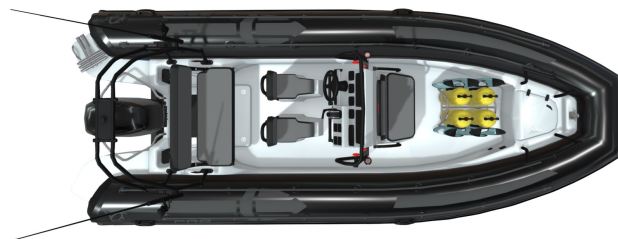

Zodiac PRO 6.5 Strongan

Čluny řady PRO jsou snadno přizpůsobitelné díky široké řadě volitelného vybavení, které Vám umožní "poskládat" člun podle vlastních představ. Mají prostornou palubu, která umožňuje všestranné využívání člunu pro různé aktivity. Disponuje řadou praktických úložných prostorů. Laminátový trup ve tvaru hlubokého "V" zajišťuje vynikající jízdní vlastnosti i na silně rozvlněném moři.

Standardní výbava

- Laminátový trup se vztlakovými válci
- Integrovaná nádrž 200 l
- Tažné oko na přídi
- Samo odvodňovací paluba
- Úchytná oka
- Koupací žebřík
- Vnitřní a vnější oboustranné lemování záchranným lanem
- Integrovaný nárazník z boku vztlakových válců
- 4 externí madla pro přenos člunu
- Extra vyztužené konce vztlakových válců
- Příďová uzavíratelná kotevní schránka
- Zádový podpalubní úložný box
- Nafukovací pumpa s tlakoměrem
- Sada na opravy s příručkou pro uživatele

Volitelná výbava

- T-Top stříška hliníková černá

2 druhy hydraulického řízení
Stupňovitý potápěčský žebřík
Příďové zábradlí
Stojan na potápěčské lahve 4/6/8
Držáky pro rybářské pruty i návnadu
Držák hrnečku, vlajky
GPS lokátor originál od firmy Zodiac
USB zásuvka s 12V zásuvkou
Různé druhy řídicích konzolí
Nástavby na řídicí konzoli pro GPS
Různé druhy sedaček
Polstrování pro příďovou úložnou schránku
Roll bar
Fendry