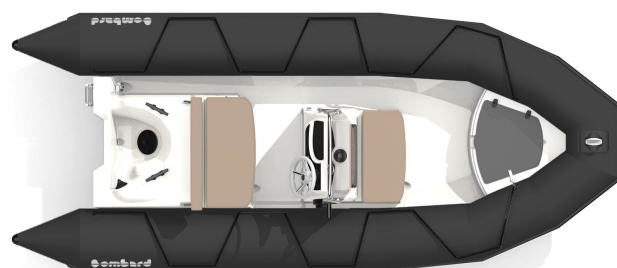

Volitelné příslušenství

- Stoleček se sadou rozšíření čalounění
- Paluba z EVA pěny