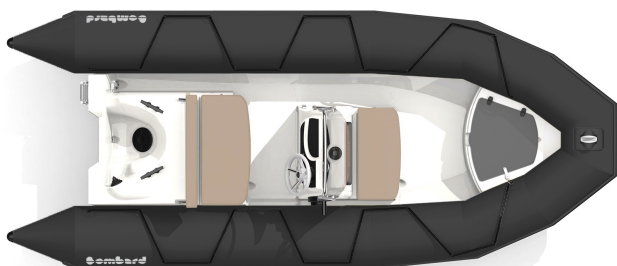

### Technické parametry:

Barva	Černá / béžová
Délka celková	5 m
Délka vnitřní	3,77 m
Šířka celková	2,10 m
Šířka vnitřní	1,10 m
Počet komor	5
Hmotnost	310 kg
CE kategorie	C
Max. zatížení pro plavbu C	1060 kg
Max. rychl	

### Sunrider 500 Strongan

Čluny Sunrider nabízejí maximální úroveň pohodlí a dostatek úložných prostor pro dlouhé a náročné plavby. Ti náročnější zvláště ocení variabilitu příslušenství a možností přizpůsobení paluby pro individuální potřeby jako je dotvoření opalovacího lehátka, umístění piknikového stolu nebo i konzole pro vodní sporty.

Vztlakové nafukovací válce tohoto člunu jsou vyrobené z materiálu Strongan™ Duotex™, což je materiál nívodně vyrobený v leteckém

max. úsuv pro plavbu C	9
Délka nohy motoru	L (dlouhá)
Max. motor	70 HP
Doporučený motor	50 HP
Materiál trup	Laminát
Materiál vztlakových válců	Strongan™ Duotex™