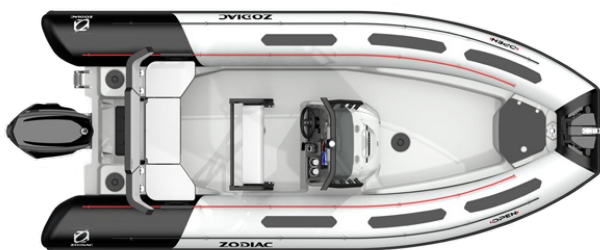

Člun nafukovací Zodiac Open 6.5 Strongan šedý/trup šedý

Zodiac Open 6.5 je moderní člun připravený a vybavený pro všestranné použití. Skvělý pro relaxaci s rodinou na slunné palubě a díky vysokému vlečnému bodu perfektní i pro vodní sporty. Prostorná paluba je také vhodná jako praktická základna pro rybaření nebo ji lze pomocí volitelného příslušenství plně využít při potápění.

Zodiac Open 6.5 Strongan

Dobrodružný styl s elegantními liniemi, perfektně ergonomický kokpit, výjimečný trup hlubokého V, který nabízí kontrolu a stabilitu přes nebezpečné a drsné moře - to dělá z Open 6.5 SUV na moři.

Jako skutečný švýcarský armádní nůž i tento člun je vhodný pro jakýkoliv druh aktivity. Palubu lze také snadno přizpůsobit

Max. zatížení pro plavbu C	1770 kg
Max. osob pro plavbu C	15
Délka nohy motoru	XL
Max. motor	175 HP
Materiál	Strongan™ Duotex™
Palivová nádrž	200 l

aktivity. Palubu lze i ze snadno přizpůsobit jak pro relaxaci s rodinou, tak i jako komfortní prostor pro rybaření. Open 6.5 je vhodný pro vlečení po jakékoliv silnici, a tak s ním snadno můžete objevovat nová místa. Řadí se do nově přichozí generace člunů s inovativním designem a vysokou technologickou úrovní od firmy Zodiac Nautic.