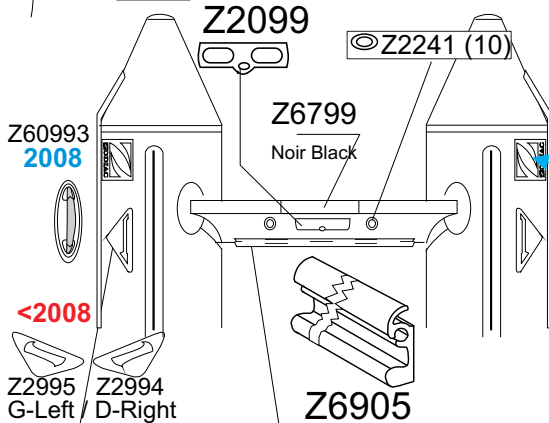

GDB 03/10

Long/4m20

Z7036

Z10230 FLT
MARK 2 CLASSIC
GR-Z >08

Z60407
MAN.PROP.
CLASSIC Ed2

Spares/Parts-Pièces Dét.

GDB/02.08

Z1290 Z61110 & Z1282

Z2281 TURNKEYS F WHEEL SET(2)

Z2199 KIT STOPBOLT+GASKETS F/1290(2)

Tissu pour réparation: Corps = Z7051 Gris Moyen
Fabric for repairs : Tube = Z7051 Medium Grey

Fond = Z7132 Noir
Bottom = Z7132 Black

MK 2 CLASSIC