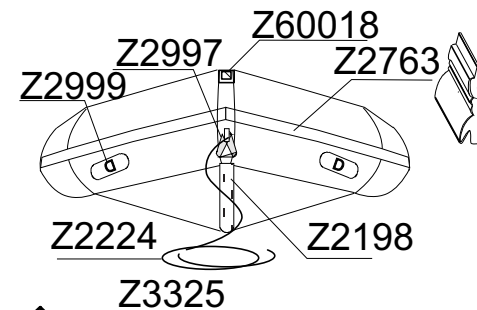

GDB 03/10

Long/4m20

Z7036

Z10230 FLT
MARK 2 CLASSIC
GR-Z >08

Z60407
MAN.PROP.
CLASSIC Ed2

Spares/Parts-Pièces Dét.

GDB/02.08

Z1290 Z61110 & Z1282