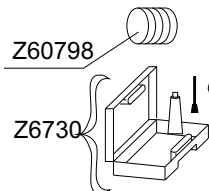

GDB 03/10

Long/4m20

Z7036

Z10230 FLT
MARK 2 CLASSIC
GR-Z >08

Z60407
MAN.PROP.
CLASSIC Ed2

Spares/Parts-Pièces Dét.

GDB/02.08

Z1290 Z61110 & Z1282

Z2281 TURNKEYS F WHEEL SET(2)

Z2199 KIT STOPBOLT+GASKETS F/1290(2)

Tissu pour réparation: Corps = Z7051 Gris Moyen
Fabric for repairs : Tube = Z7051 Medium Grey

Fond = Z7132 Noir
Bottom = Z7132 Black

MK 2 CLASSIC