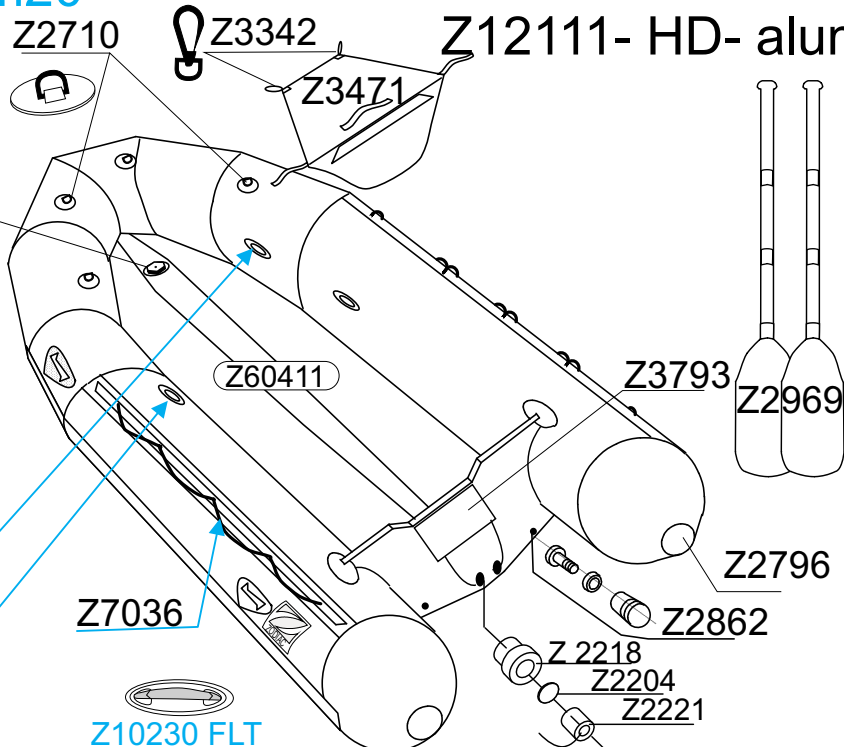

GDB 03/10

Long/4m20

Z7036

Z10230 FLT
MARK 2 CLASSIC
GR-Z >08

Z60407
MAN.PROP.
CLASSIC Ed2

Spares/Parts-Pièces Dét.

GDB/02.08

Z1290 Z61110 & Z1282

Z2281 TURNKEYS F WHEEL SET(2)

Z2199 KIT STOPBOLT+GASKETS F/1290(2)

Tissu pour réparation: Corps = Z7051 Gris Moyen
Fabric for repairs : Tube = Z7051 Medium Grey

Fond = Z7132 Noir
Bottom = Z7132 Black

MK 2 CLASSIC

Long/4m20

Z10211 PLANCHER MARK 2 STD

Z10212 PLANCHER MARK 2 C HD ALUMINIUM

Z10213 PLANCHER MARK 2 C FR