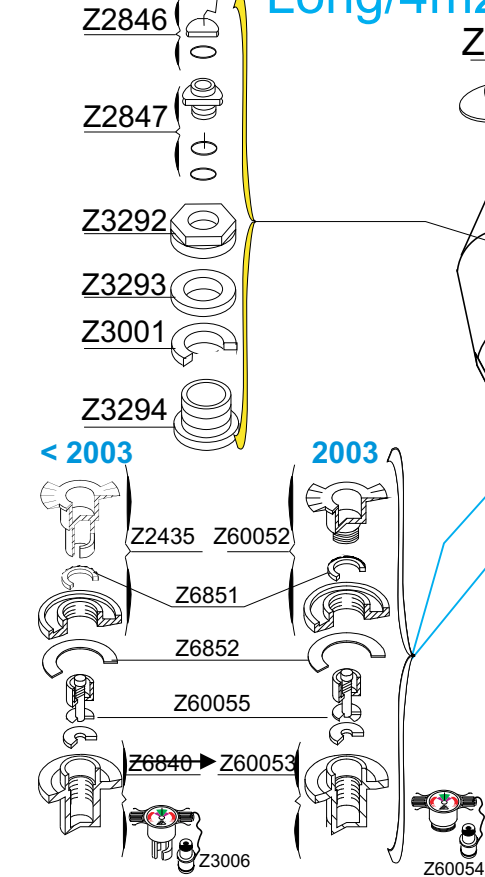

GDB 03/10

Long/4m20

Z7036

Z10230 FLT
MARK 2 CLASSIC
GR-Z >08

Z60407
MAN.PROP.
CLASSIC Ed2

Spares/Parts-Pièces Dét.

GDB/02.08

Z1290 Z61110 & Z1282

Z2281 TURNKEYS F WHEEL SET(2)

Z2199 KIT STOPBOLT+GASKETS F/1290(2)

Tissu pour réparation: Corps = Z7051 Gris Moyen
Fabric for repairs : Tube = Z7051 Medium Grey

Fond = Z7132 Noir
Bottom = Z7132 Black

MK 2 CLASSIC