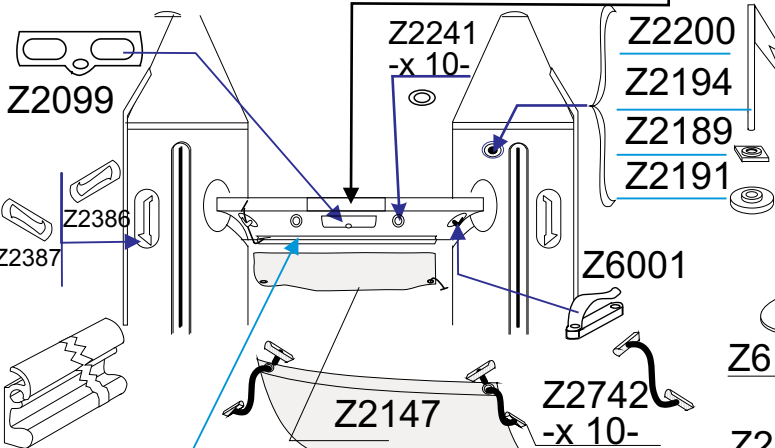

Z3801

SparesParts-Pièces Dét. GDB/02.08

Z1290 Z61110 & Z1282
Z2281 TURNKEYS F WHEEL SET(2)

Z2858 Z6677 TABLEAU FAMILLE B NO.
short shaft TRANSOM BOARD Blk

Tissu pour réparation: Corps =Z7132 Noir
Fabric for repairs : Tube =Z7132 Noir