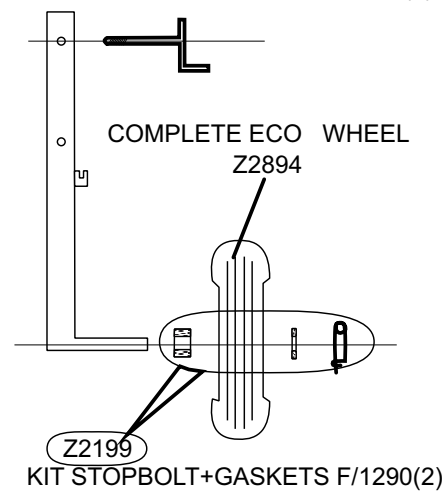

Z2887
DRISSE / ROPE
D12 NOIRE/BLK 25M

Z3729
PL.Noir
Black Pad

Z2796
CONE MOULE NOIR
Black moulded cone

Z2862

Z2218
Z2204
Z2221

Z7135
MAN.PROP
Commando T2

Z6575

Z3475
Z3325

Z3801

SparesParts-Pièces Dét. GDB/02.08

Z1290 Z61110 & Z1282
Z2281 TURNKEYS F WHEEL SET(2)

Z2858 Z6677 TABLEAU FAMILLE B NO.
short shaft TRANSOM BOARD Blk

Tissu pour réparation: Corps =Z7132 Noir
Fabric for repairs : Tube =Z7132 Noir