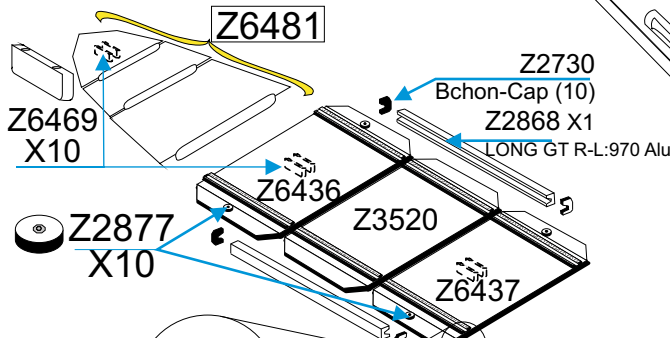

Z7135
MAN.PROP
Commando T2

Z6575

Z3475
Z3325

Z3801