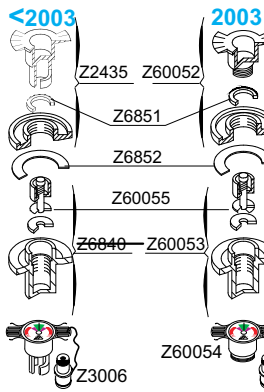

COMMANDO 3

99-2002
2003-2010

2879
Z5132

Long/3m80

GDB/04.2010 GDB/10.99

Z6168
AD 53 NOIR
BLK ROND (3)

Z6167 AD 25
NOIR ROND (6)
On order - à Commander

1999
Z2969 1M20 (2)
TELESCOPIC ALU

Z2887
DRISSE / ROPE
D12 NOIRE/BLK 25M

Z3729
PL.Noir
Black Pad

Z2796
CONE MOULE NOIR
Black moulded cone

Z2862

Z2218
Z2204
Z2221

Z7135
MAN.PROP
Commando T2

Z6575

Z3475
Z3325

Z3801

SparesParts-Pièces Dét. GDB/02.08

Z1290 Z61110 & Z1282
Z2281 TURNKEYS F WHEEL SET(2)

Z2858 Z6677 TABLEAU FAMILLE B NO.
short shaft TRANSOM BOARD Blk

Tissu pour réparation: Corps =Z7132 Noir
Fabric for repairs : Tube =Z7132 Noir

Fond = Z7177 Noir
Bottom = Z7177 Black