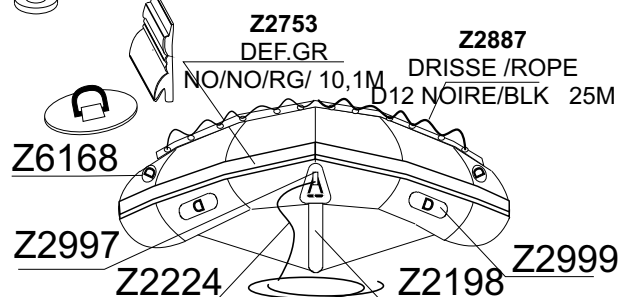

Z3801

SparesParts-Pièces Dét. GDB/02.08

Z1290 Z61110 & Z1282
Z2281 TURNKEYS F WHEEL SET(2)

Z2858 Z6677 TABLEAU FAMILLE B NO.
short shaft TRANSOM BOARD Blk

Tissu pour réparation: Corps =Z7132 Noir
Fabric for repairs : Tube =Z7132 Noir