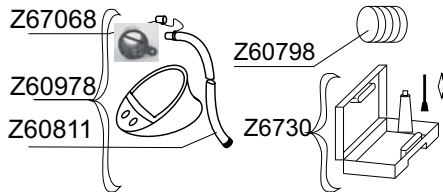

Z2887
DRISSE / ROPE
D12 NOIRE/BLK 25M

Z3729
PL.Noir
Black Pad

Z2796
CONE MOULE NOIR
Black moulded cone

Z2862

Z2218
Z2204
Z2221

Z7135
MAN.PROP
Commando T2

Z6575

Z3475
Z3325

Z3801

SparesParts-Pièces Dét. GDB/02.08

Z1290 Z61110 & Z1282
Z2281 TURNKEYS F WHEEL SET(2)

Z2858 Z6677 TABLEAU FAMILLE B NO.
short shaft TRANSOM BOARD Blk

Tissu pour réparation: Corps =Z7132 Noir
Fabric for repairs : Tube =Z7132 Noir