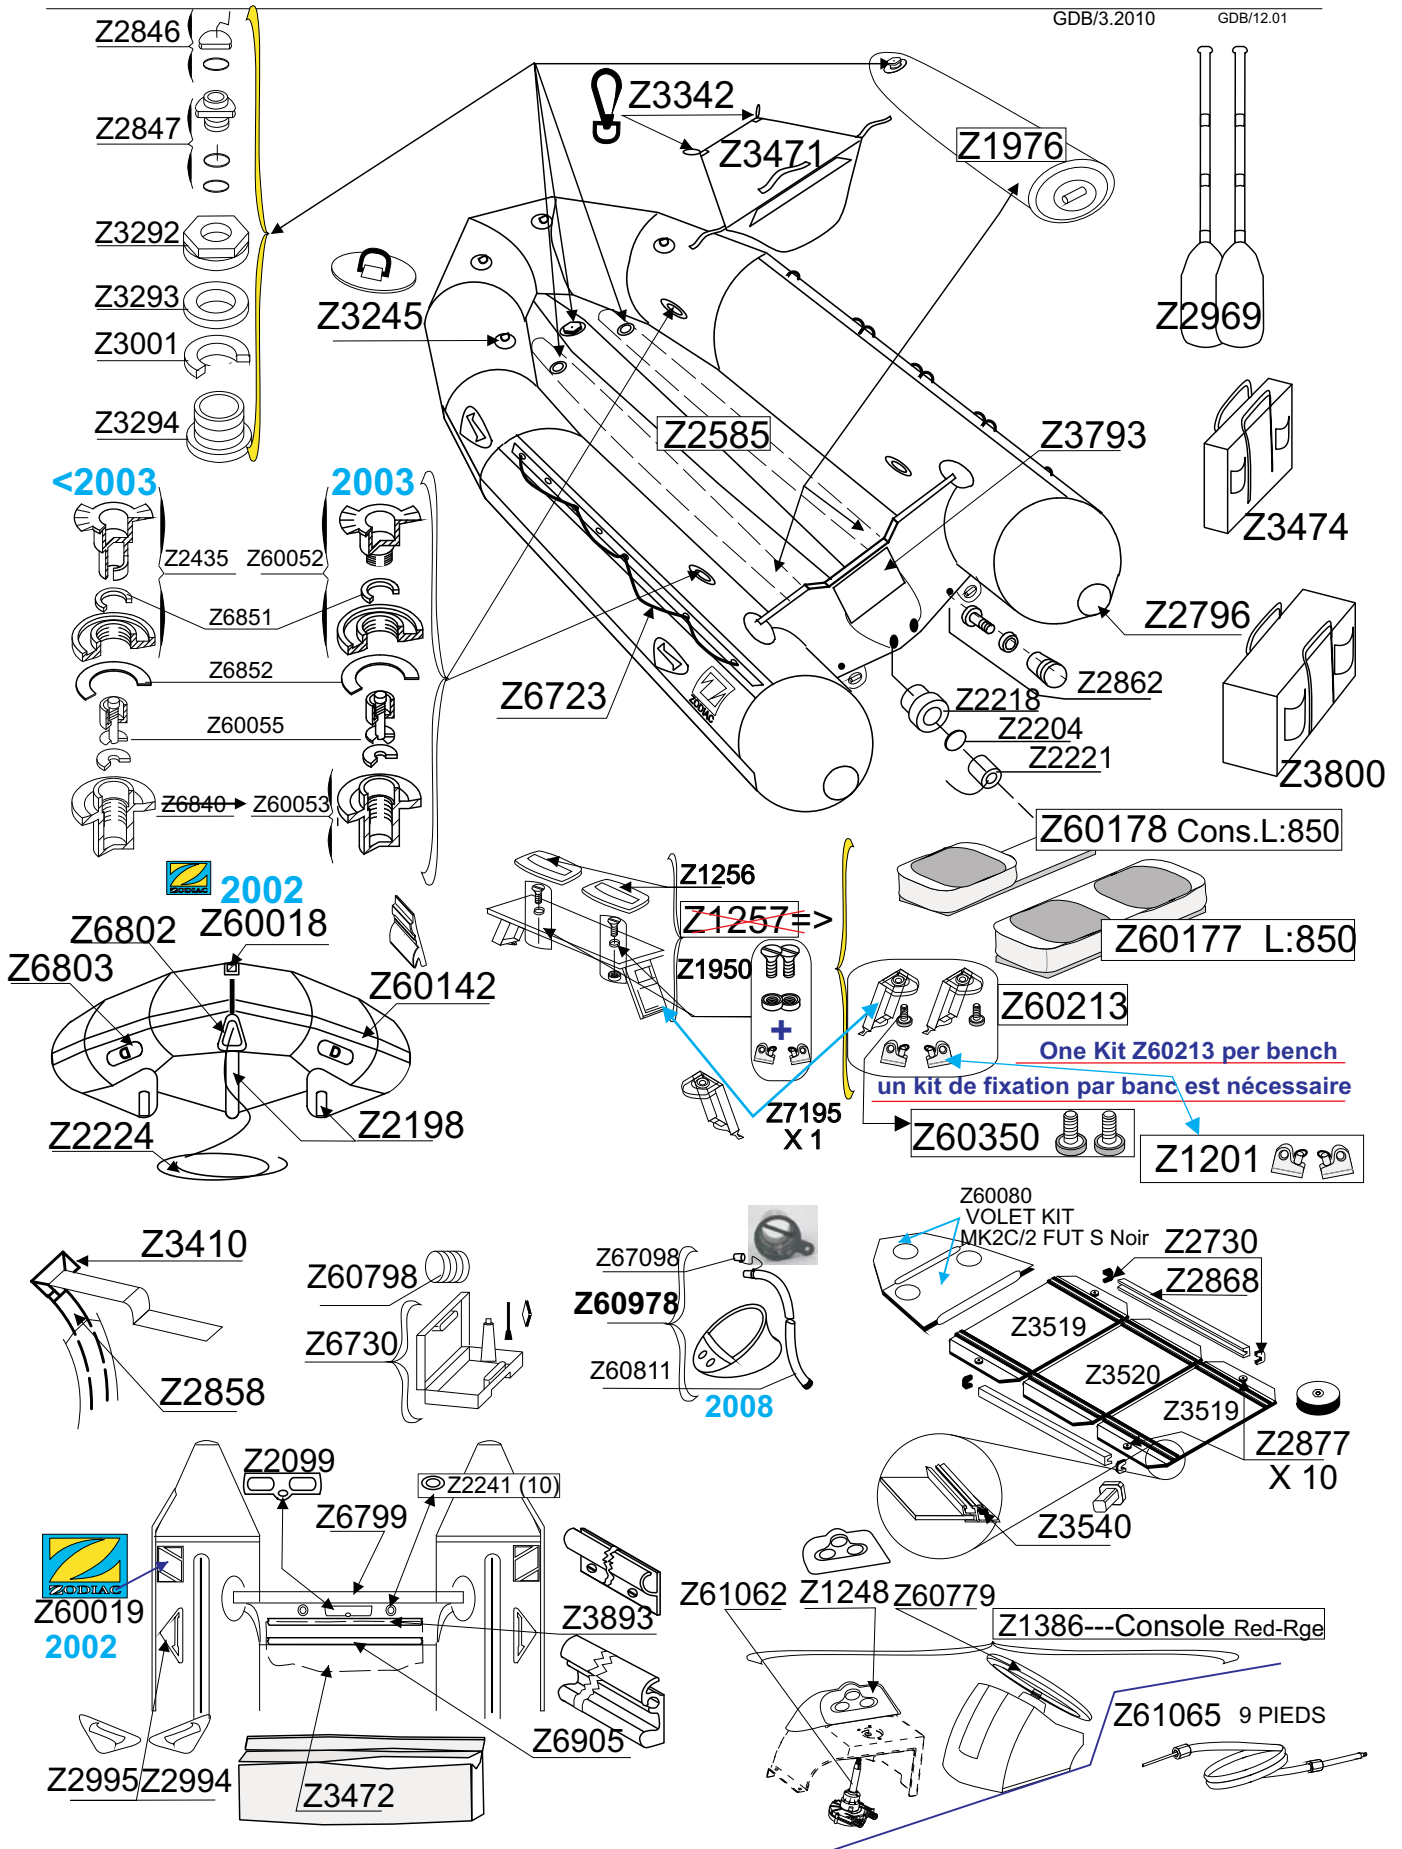

MK 2C FUTURA S ROUGE RED

1999-2001

2339

GDB/3.2010

GDB/12.01

Tissu pour réparation: Corps = Z7131 Rouge
Fabric for repairs : Tube = Z7131 Red

Fond = Z7177 Noir
Bottom = Z7177 Black