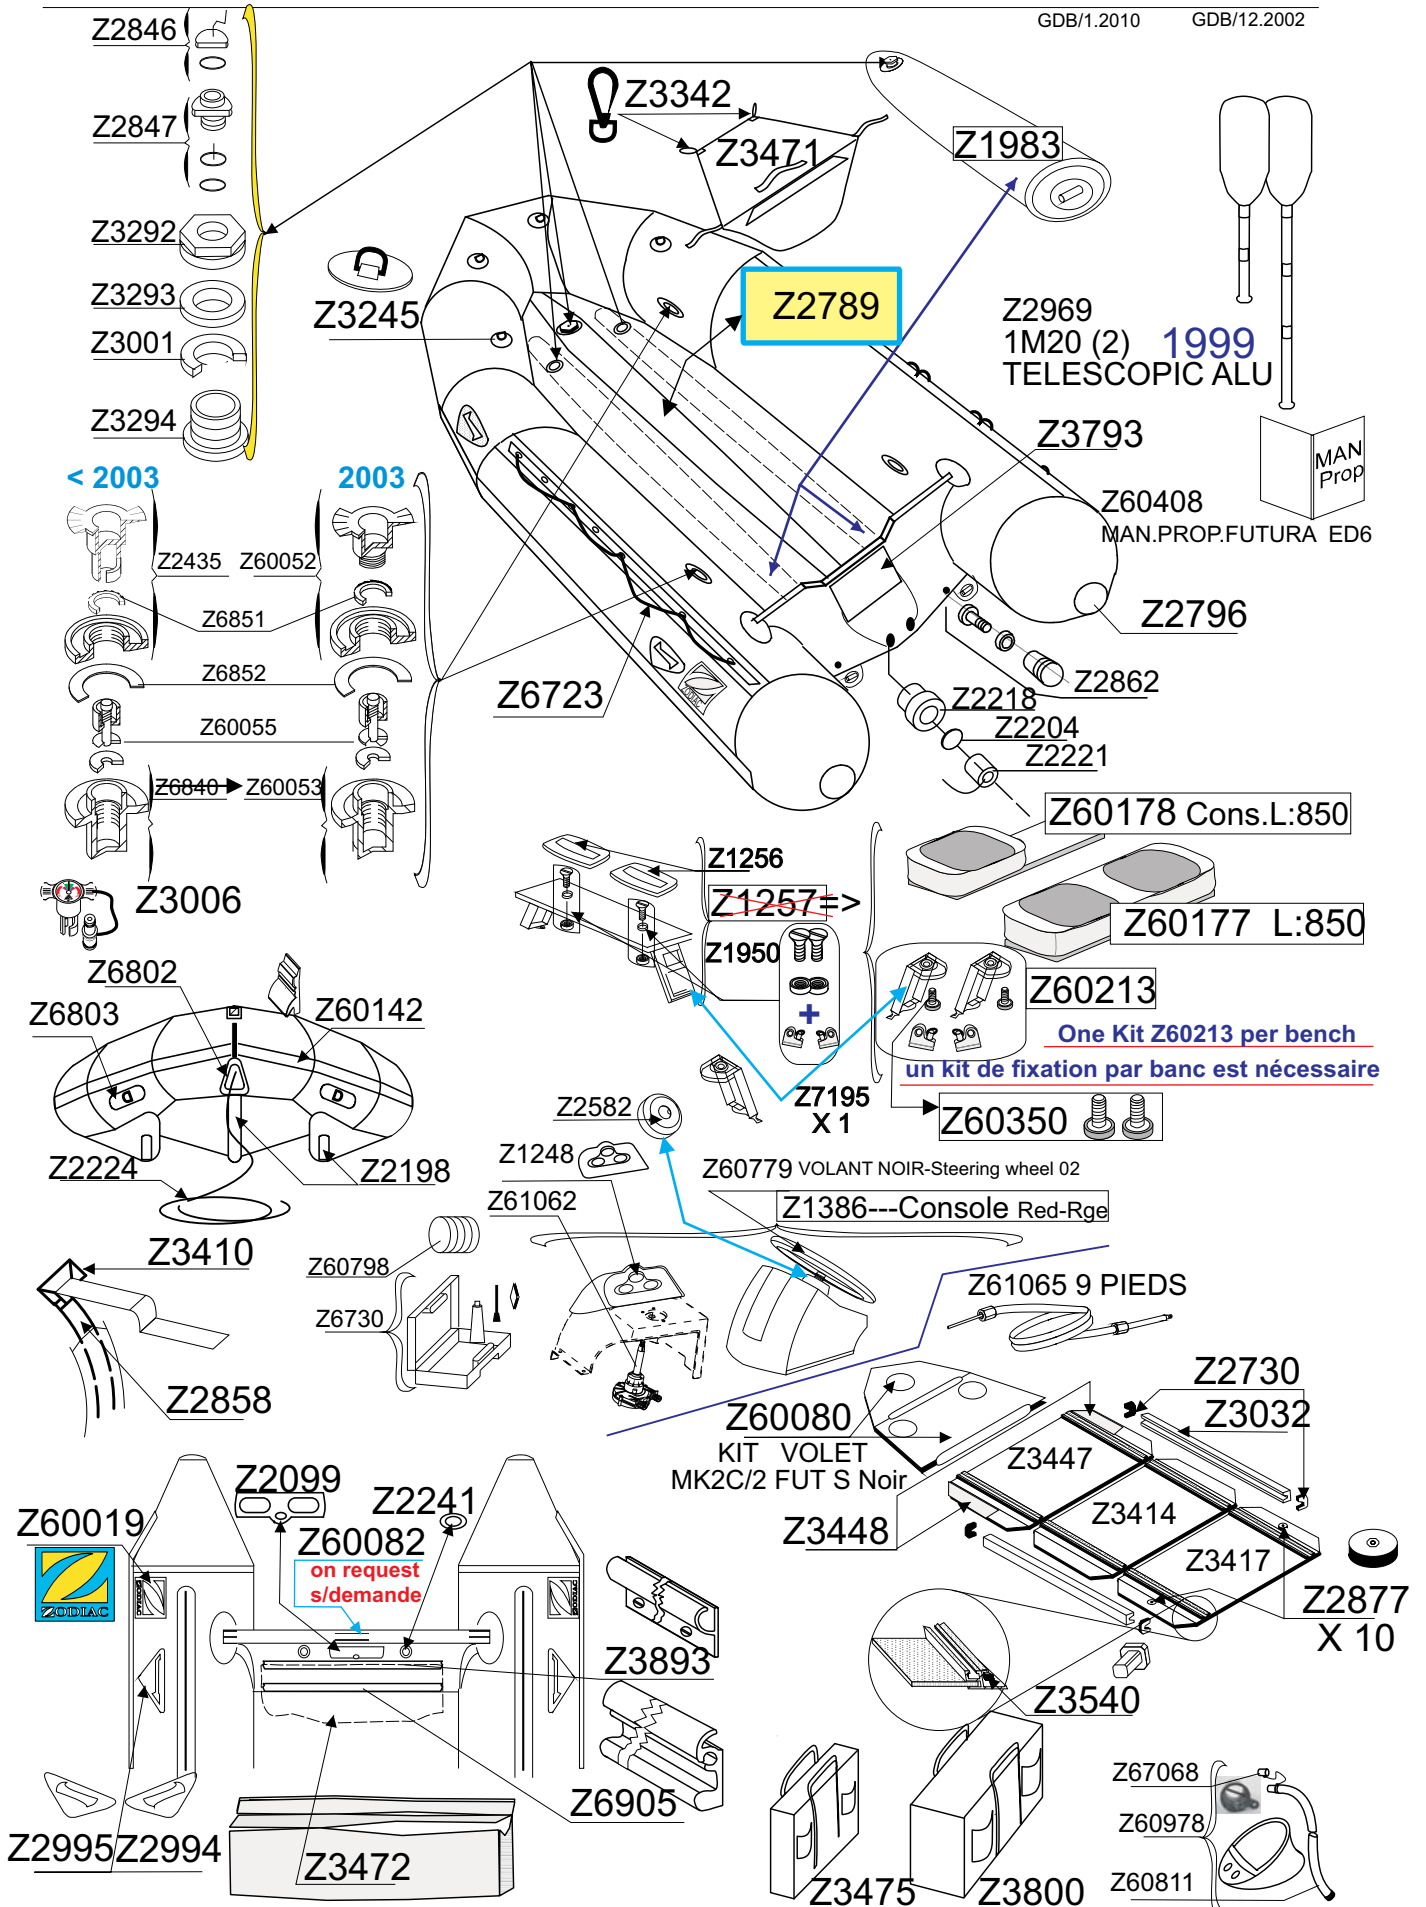

# MK 2 FUTURA S(L.) ROUGE RED

2002

Z12202

GDB/1.2010

GDB/12.2002

Tissu pour réparation: Corps =Z7131 Rouge  
Fabric for repairs : Tube =Z7131 Red

Fond = Z7177 Noir  
Bottom = Z7177 Black