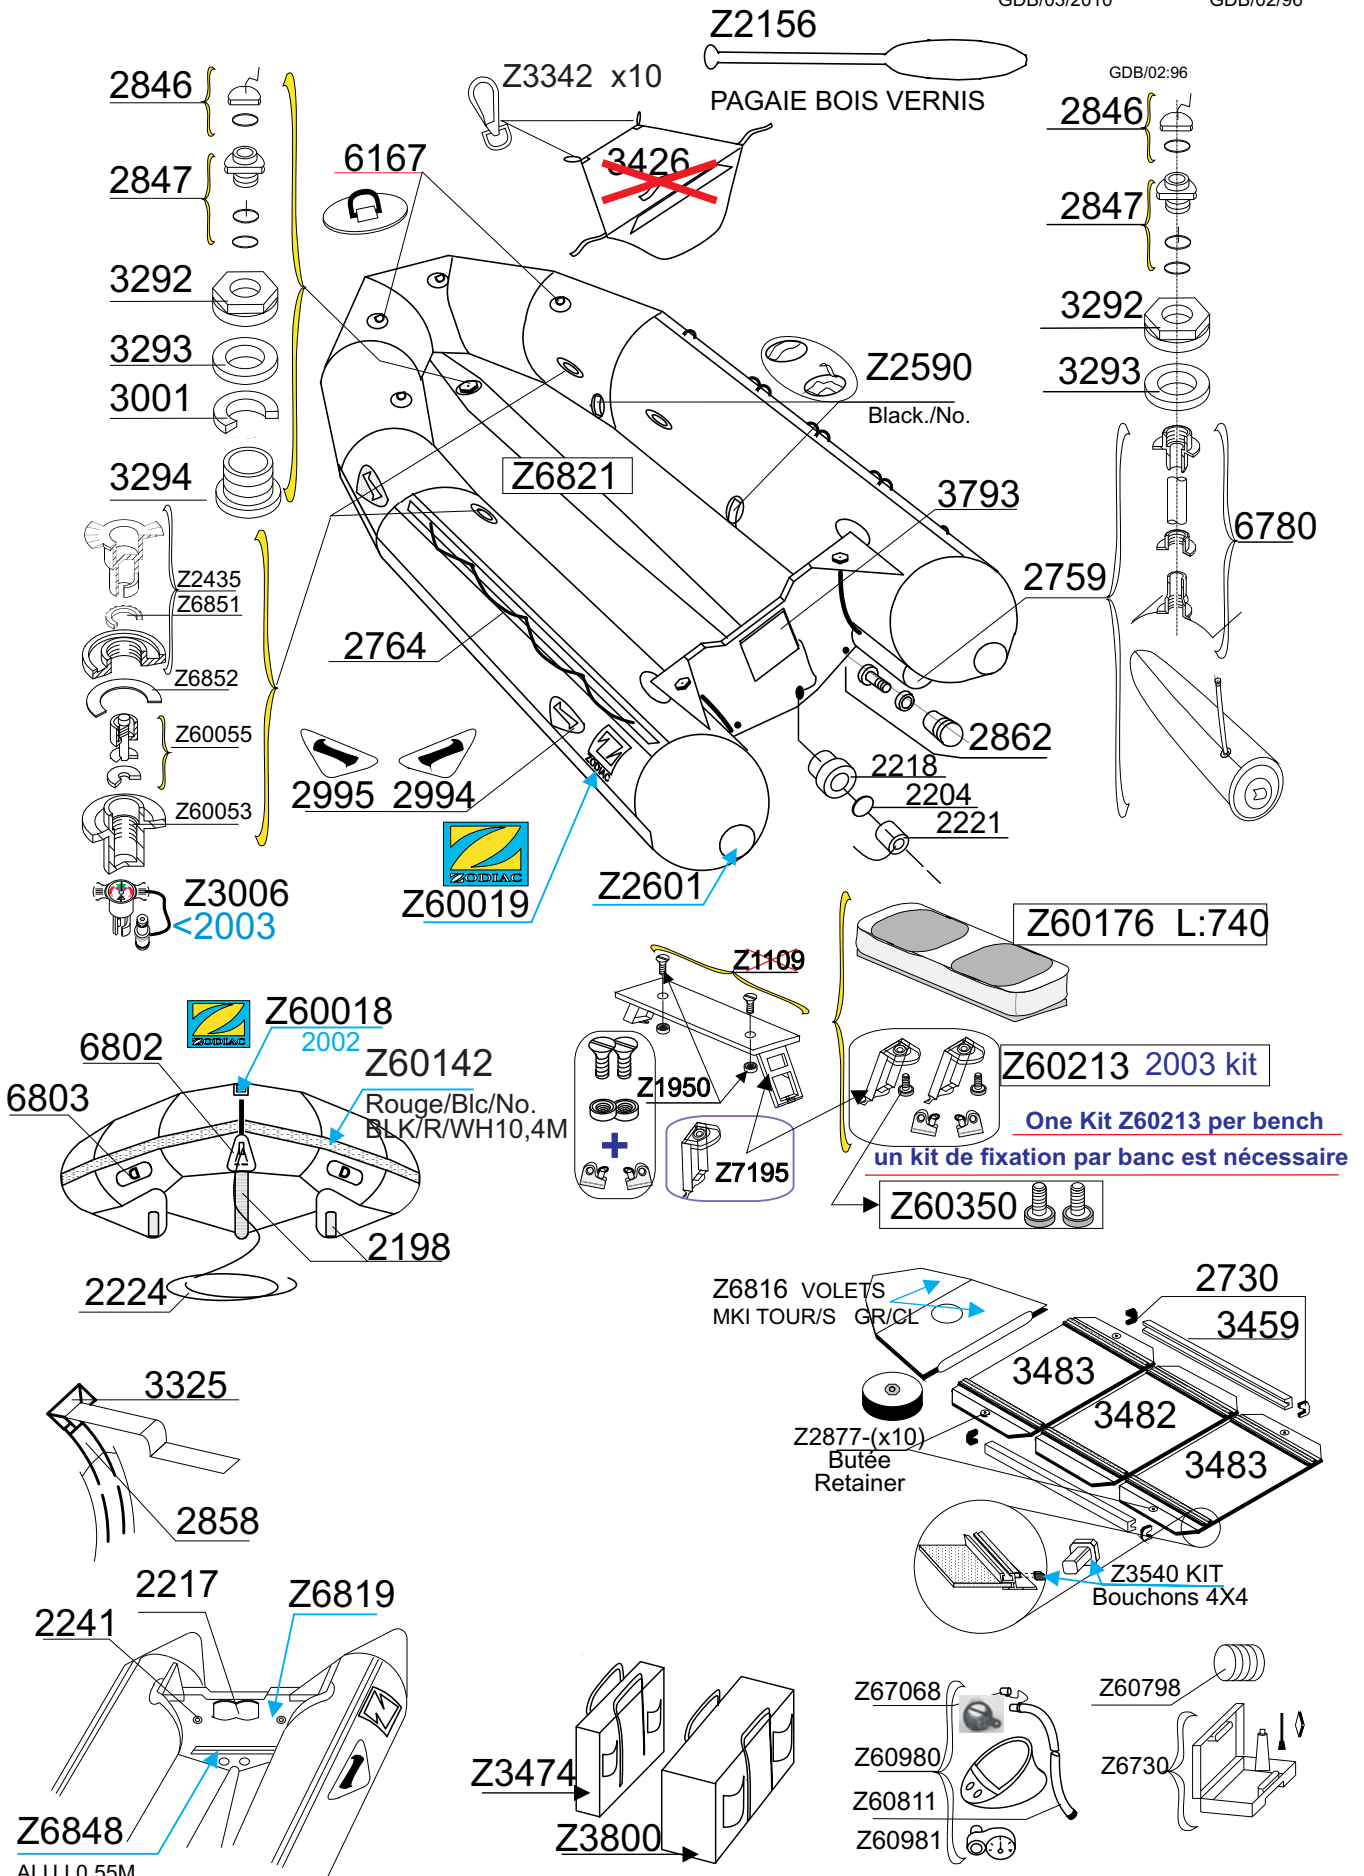

MK 1 Futura S

Rouge
Red

1995-96

Z1335

GDB/03/2010

GDB/02/96

Tissu pour réparation Corps :7176 Rouge/7176 Red

Fond = 7085 Noir
Bottom = 7085 Black