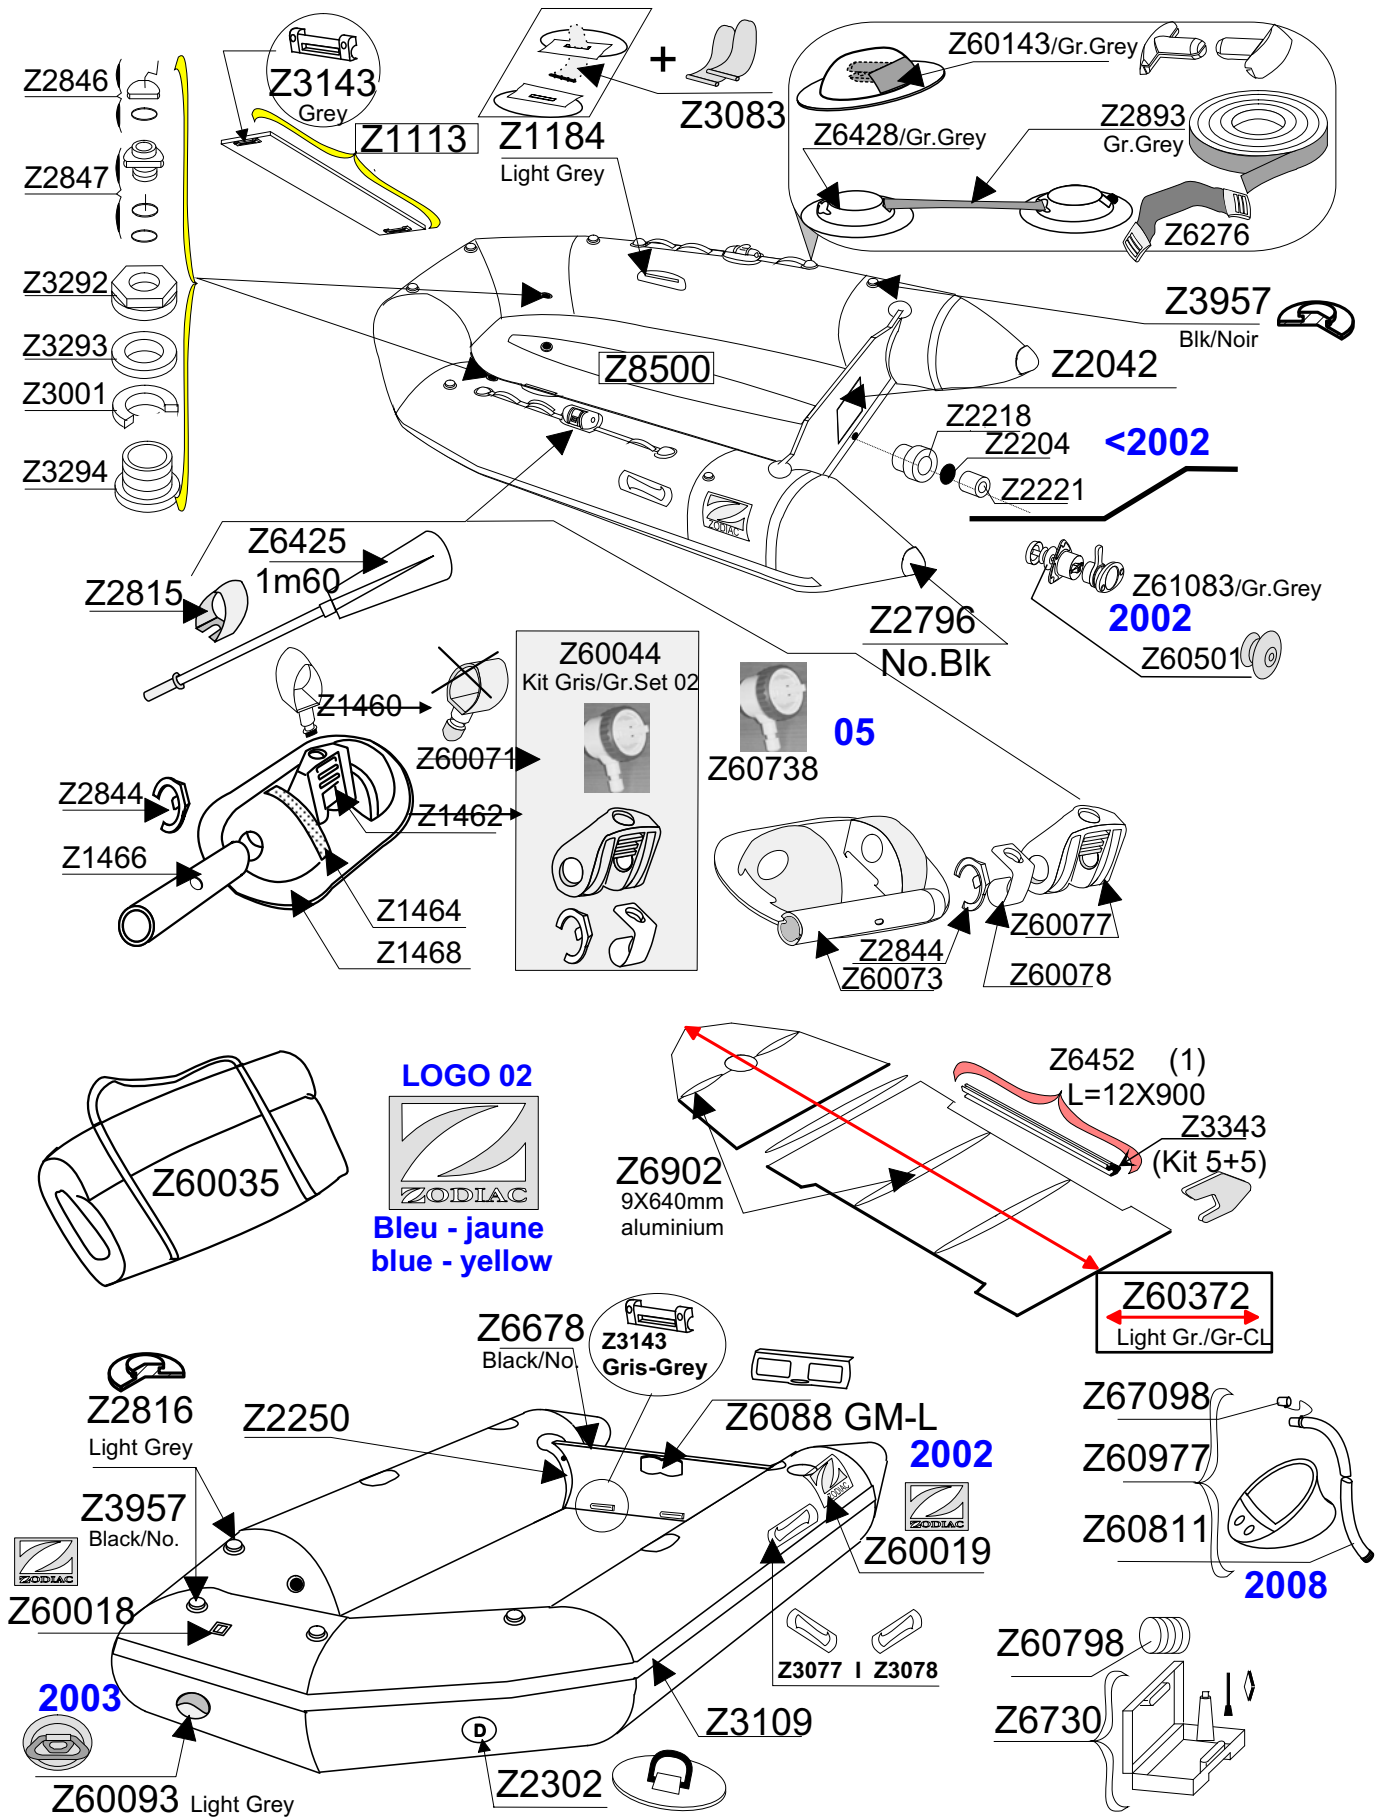

CADET 285 S Gris - bleu Grey - blue 2002-2004

Z11104

GDB/10.09 GDB/12.02

Tissu pour réparation: Corps =7041 Gris clair / Z60395 Bleu
Fabric for repairs : Tube =7041 Light Grey / Z60395 Blue

Fond = 7041 Gris Clair
Bottom = 7041 Light Grey