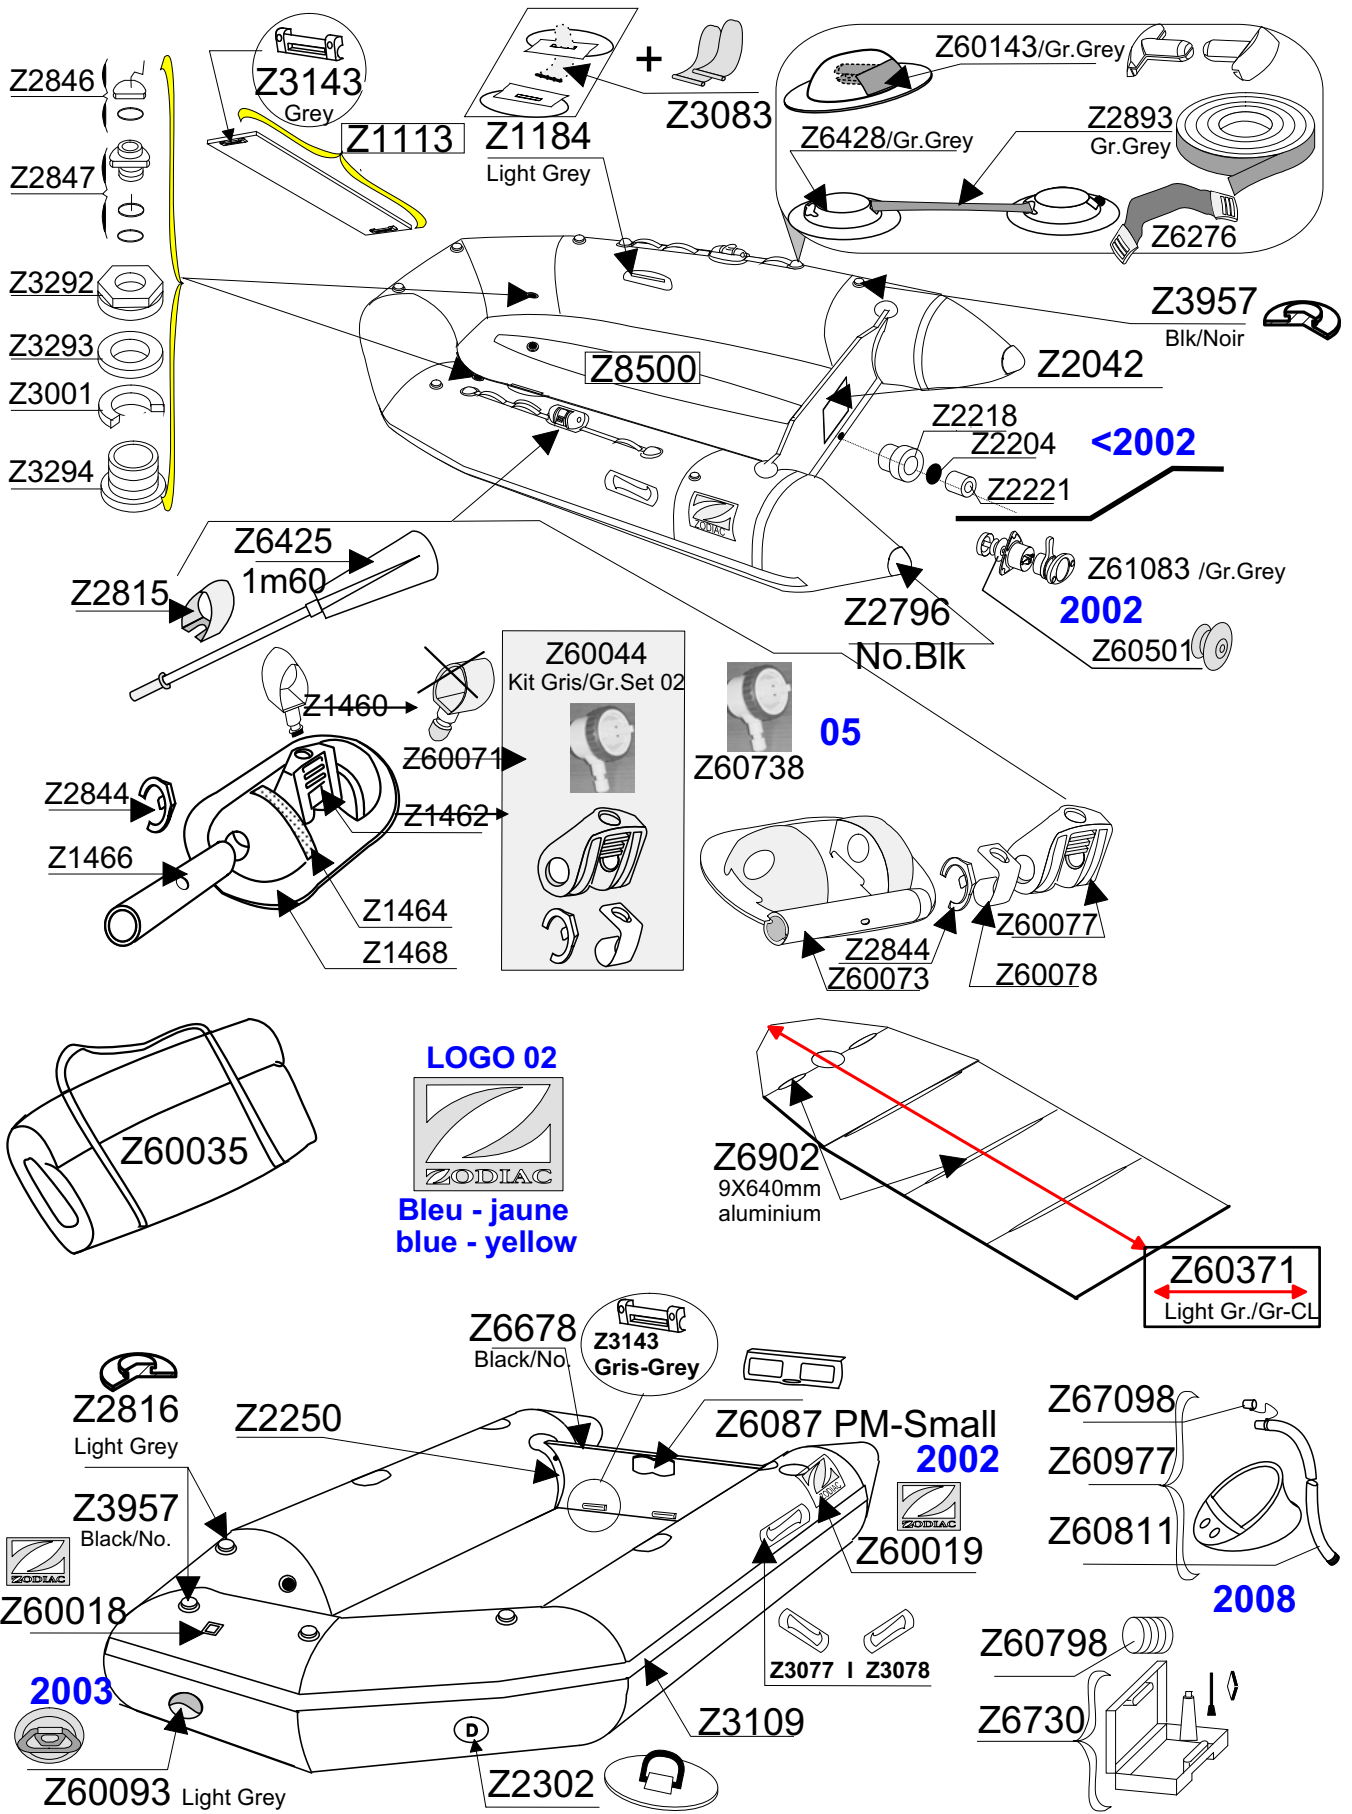

CADET 260 S Gris - bleu Grey - blue 2002-2004

Z11103

GDB/10.09 GDB/12.02

Tissu pour réparation: Corps =7041 Gris clair / Z60395 Bleu
Fabric for repairs : Tube =7041 Light Grey / Z60395 Blue

Fond = 7041 Gris Clair
Bottom = 7041 Light Grey