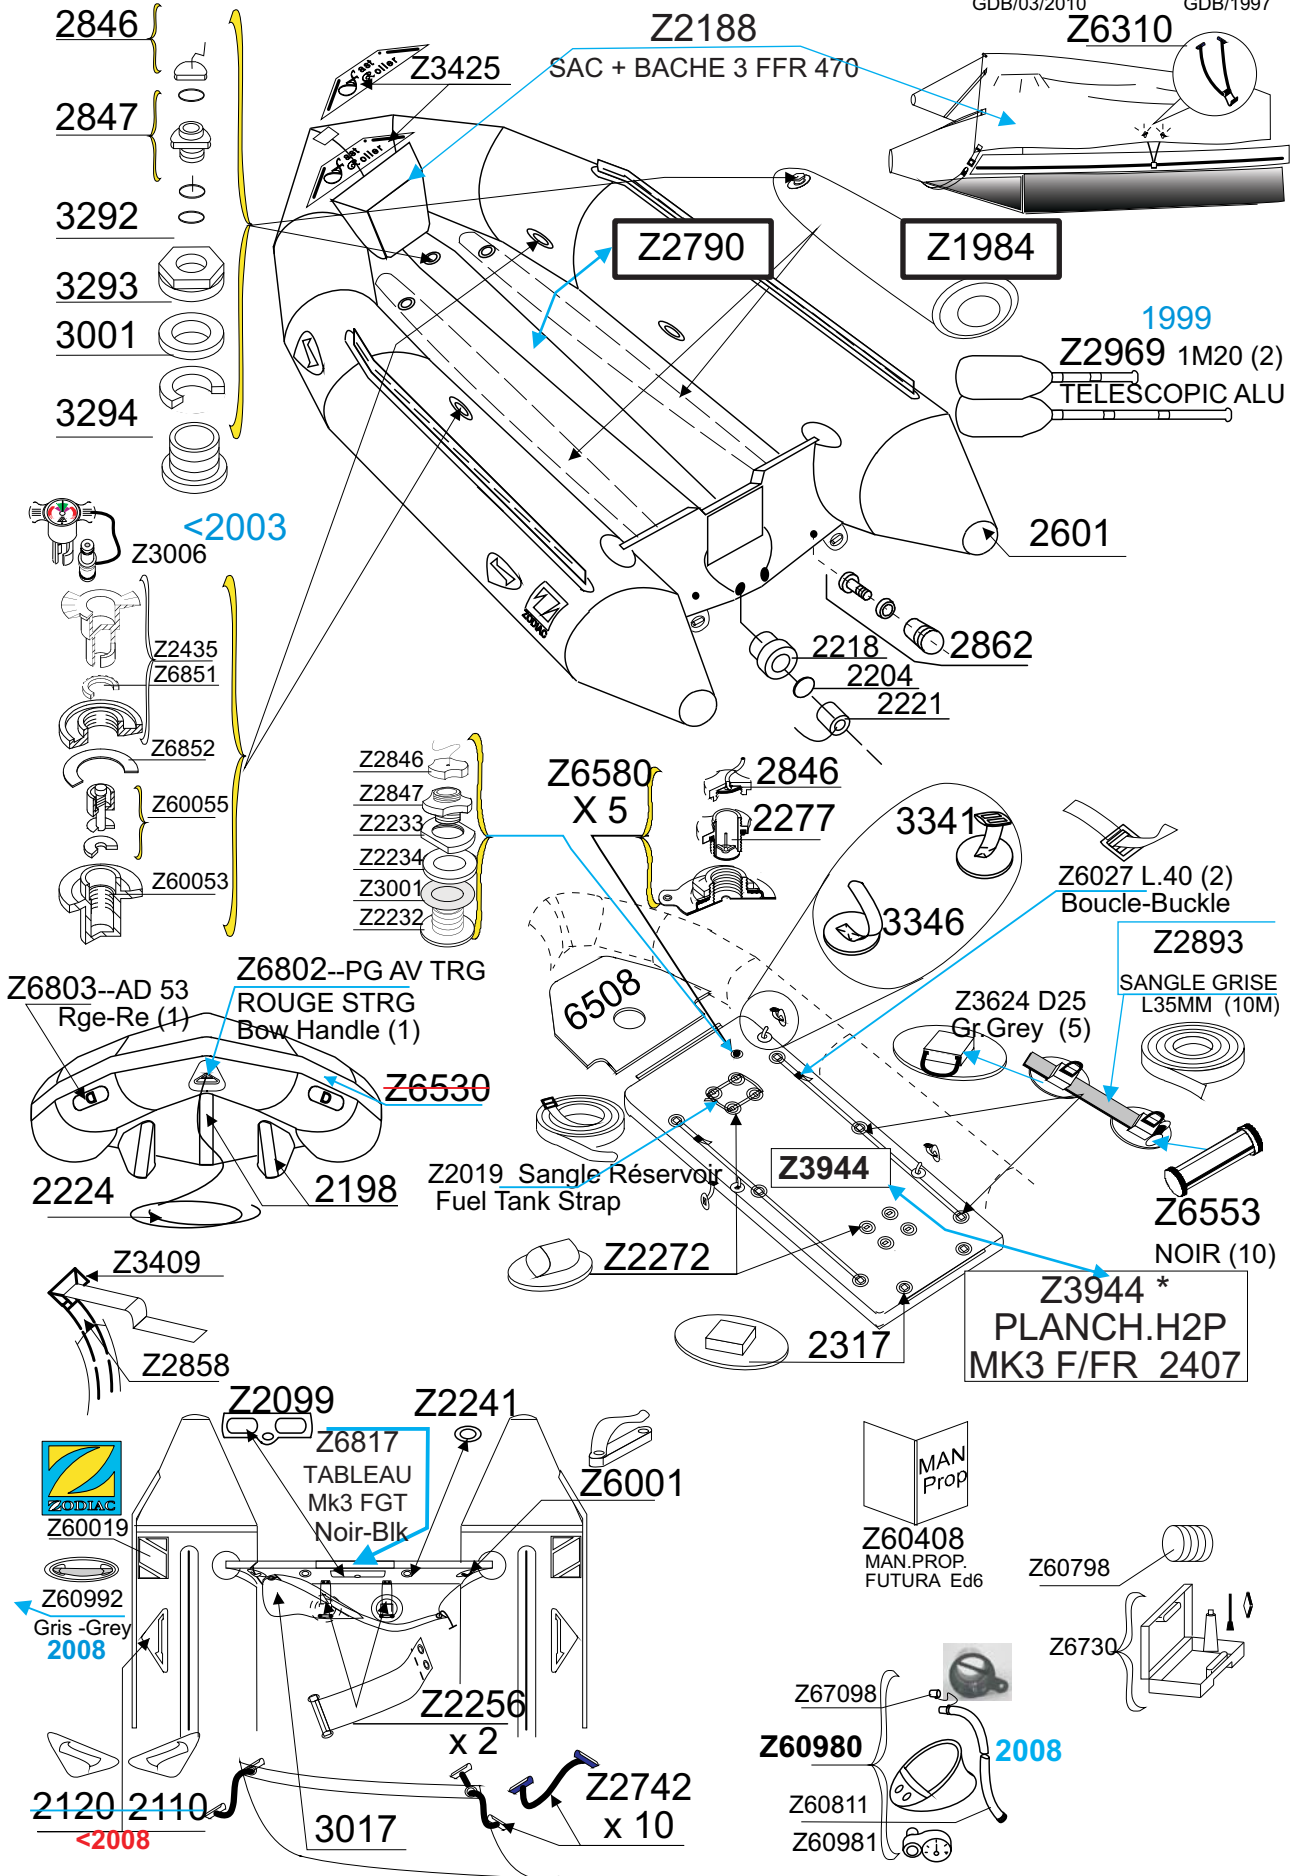

MK 3 FUTURA FR Rouge-Red Gris - Grey 1996 3346

GDB/03/2010

GDB/1997

Tissu pour réparation: Corps =Z7131 Rouge/ Z2367 Gris clair
 Fabric for repairs : Tube =Z7131Red / Z2367 Light Grey

Fond = 7177 Noir
 Bottom = 7177 Black