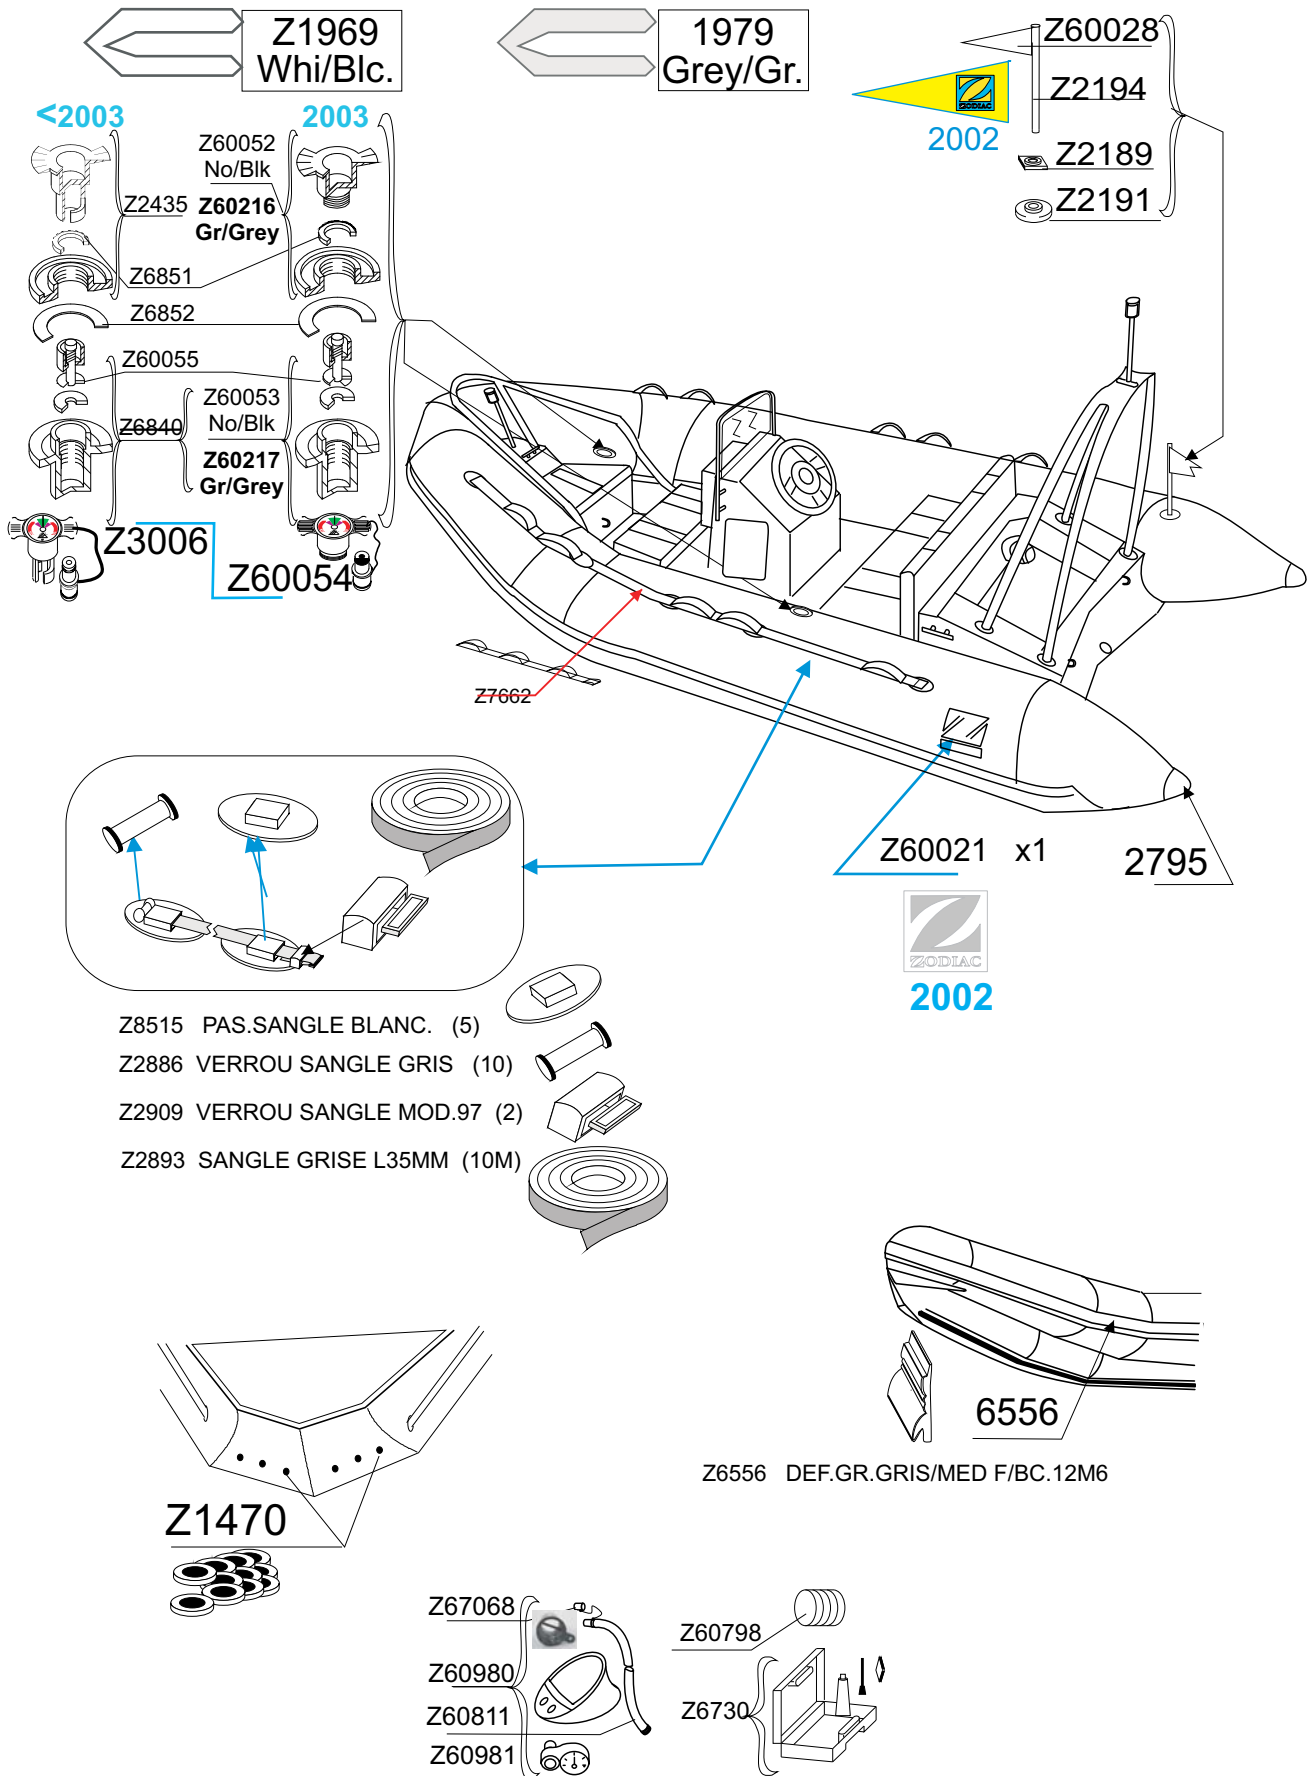

YACHTLINE 420 DL Gris Clair-Blanc Light Grey-White - 97-2827

GDB/04/2010

GDB/03.97

Tissu pour réparation: Corps =7197 Blanc / Gris Clair 2367
 Fabric for repairs : Tube =7197 White / Light Grey 2367