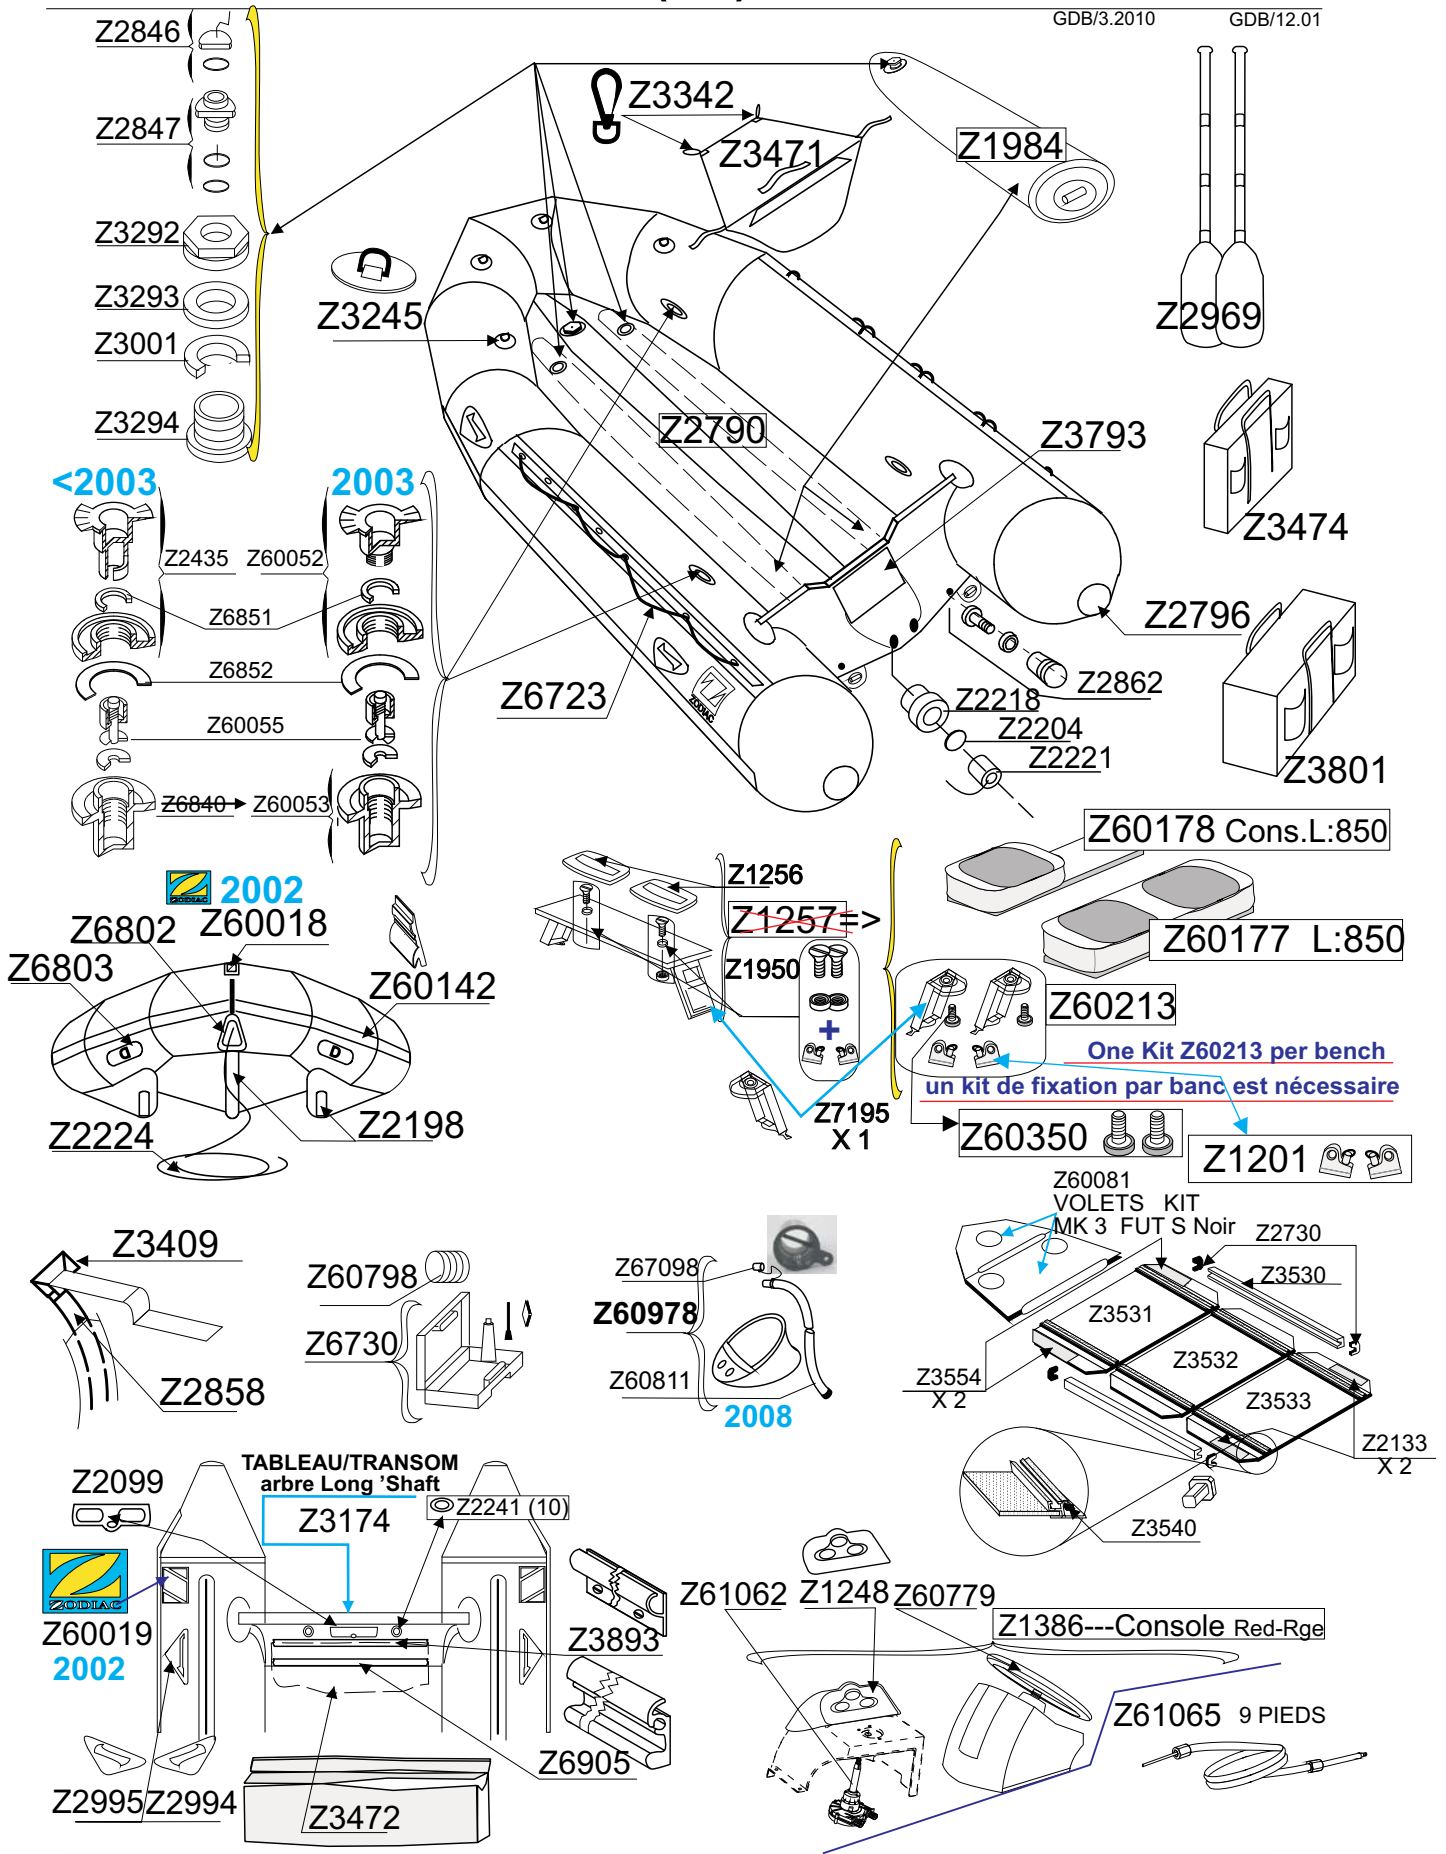

# MK 3 FUTURA S (L.) ROUGE RED 1999-2001 3349

GDB/3.2010

GDB/12.01

Tissu pour réparation: Corps = Z7131 Rouge  
 Fabric for repairs : Tube = Z7131 Red

Fond = Z7177 Noir  
 Bottom = Z7177 Black