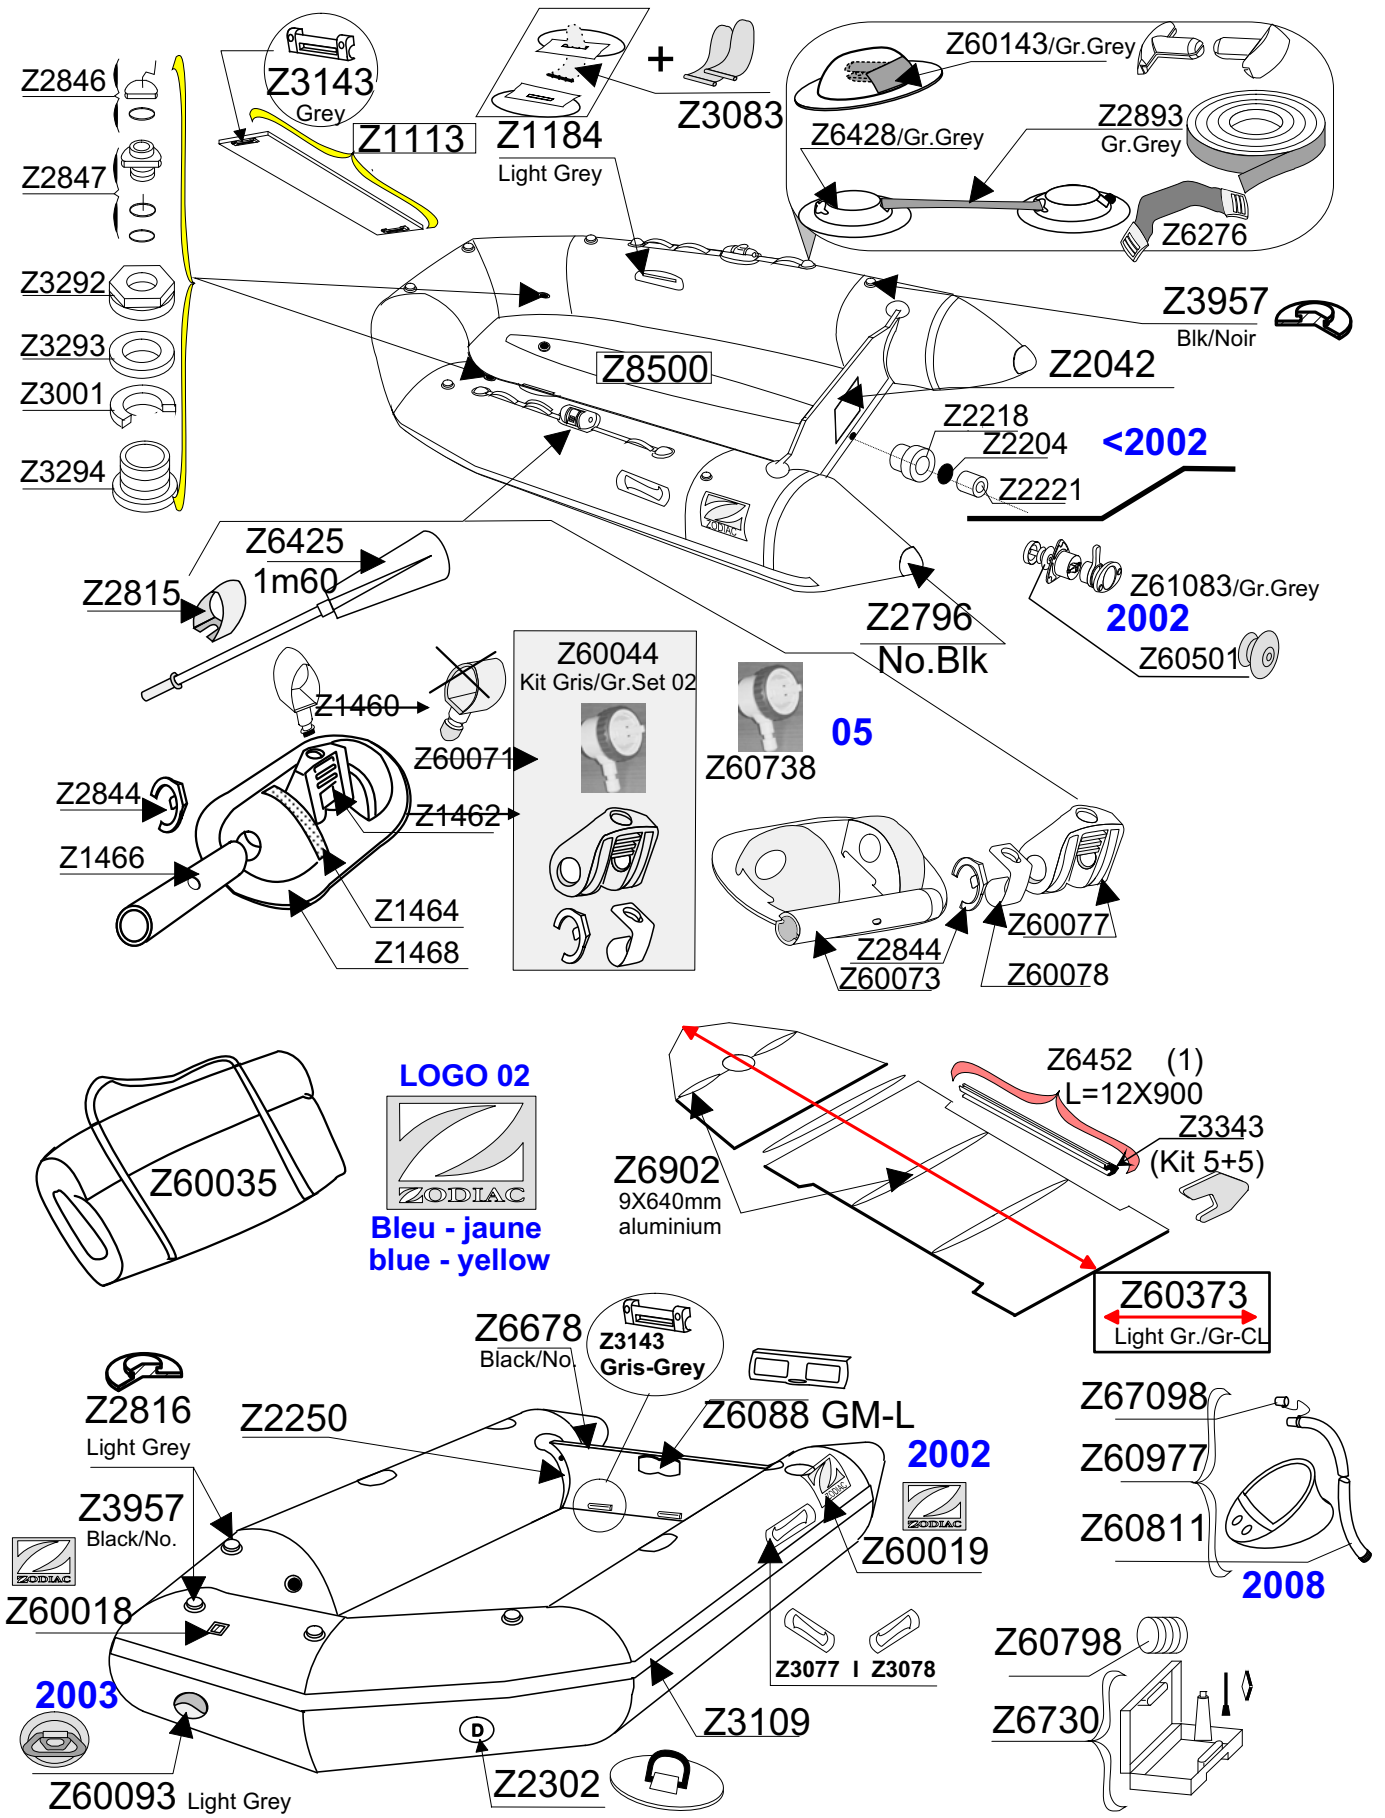

# CADET 310 S Gris - bleu Grey - blue 2002-2004

# Z11105

GDB/10.09 GDB/12.02

Tissu pour réparation: Corps =7041 Gris clair / Z60395 Bleu  
Fabric for repairs : Tube =7041 Light Grey / Z60395 Blue

Fond = 7041 Gris Clair  
Bottom = 7041 Light Grey