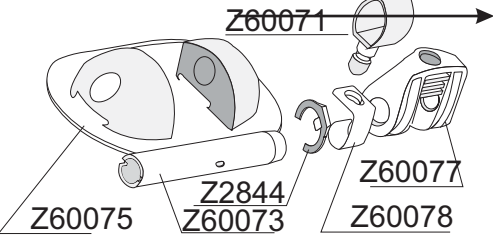

# Z55003

GDB/02.2010  
GDB/12.03

**OPTION T285-305-335**

- Z2846
- Z2847
- Z3292
- Z3293
- Z3001
- Z3294

Z60738  
Oar Lock/Toilet  
Gris - Grey

Z6878 Tableau Noir-  
Black Transom Board

Tissu pour réparation: Corps =7041 Gris Clair  
Fabric for repairs : Tube =7041 Light Grey