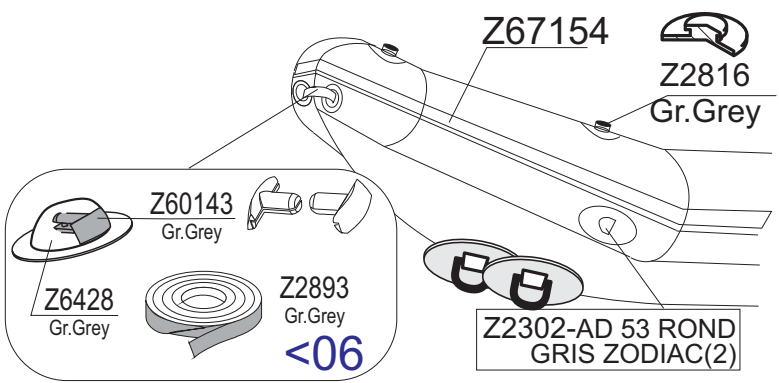

# Z55003

GDB/02.2010  
GDB/12.03

**OPTION T285-305-335**

- Z2846
- Z2847
- Z3292
- Z3293
- Z3001
- Z3294

Z60738  
Oar Lock/Toilet  
Gris - Grey

Z6878 Tableau Noir-  
Black Transom Board

Tissu pour réparation: Corps =7041 Gris Clair  
Fabric for repairs : Tube =7041 Light Grey

Fond = Z60395 Bleu Marine  
Bottom = Z60395 Navy Blue