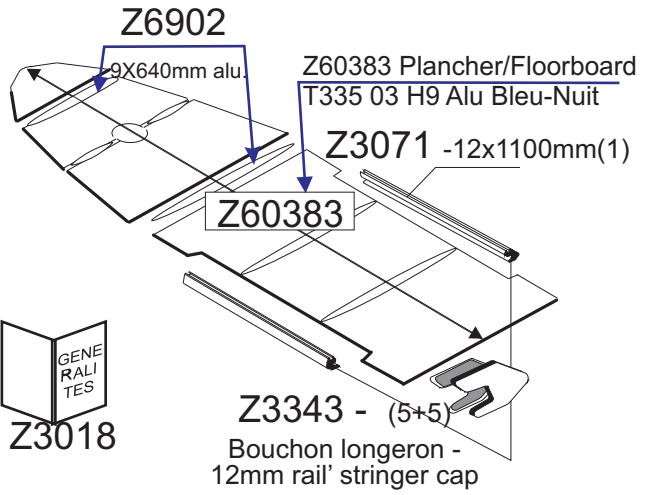

# Z55003

GDB/02.2010  
GDB/12.03

**OPTION T285-305-335**

- Z2846
- Z2847
- Z3292
- Z3293
- Z3001
- Z3294

Z60738  
Oar Lock/Toilet  
Gris - Grey

Z6878 Tableau Noir-  
Black Transom Board

Tissu pour réparation: Corps =7041 Gris Clair  
Fabric for repairs : Tube =7041 Light Grey

Fond = Z60395 Bleu Marine  
Bottom = Z60395 Navy Blue