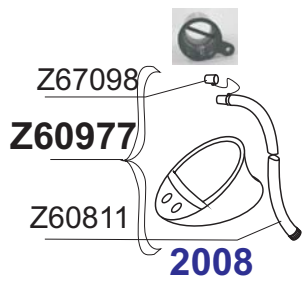

# Z55003

GDB/02.2010  
GDB/12.03

**OPTION T285-305-335**

- Z2846
- Z2847
- Z3292
- Z3293
- Z3001
- Z3294

Z60738  
Oar Lock/Toilet  
Gris - Grey

Z6878 Tableau Noir-  
Black Transom Board

Tissu pour réparation: Corps =7041 Gris Clair  
Fabric for repairs : Tube =7041 Light Grey

Fond = Z60395 Bleu Marine  
Bottom = Z60395 Navy Blue