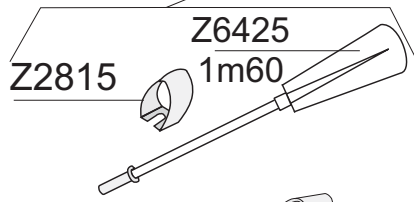

# Z55003

GDB/02.2010  
GDB/12.03

**OPTION T285-305-335**

- Z2846
- Z2847
- Z3292
- Z3293
- Z3001
- Z3294

Z60738  
Oar Lock/Toilet  
Gris - Grey

Z6878 Tableau Noir-  
Black Transom Board

Tissu pour réparation: Corps =7041 Gris Clair  
Fabric for repairs : Tube =7041 Light Grey