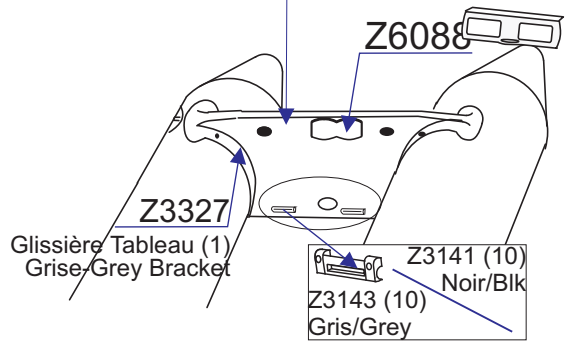

# Z55003

GDB/02.2010  
GDB/12.03

**OPTION T285-305-335**

- Z2846
- Z2847
- Z3292
- Z3293
- Z3001
- Z3294

Z60738  
Oar Lock/Toilet  
Gris - Grey

Z6878 Tableau Noir-  
Black Transom Board

Tissu pour réparation: Corps =7041 Gris Clair  
Fabric for repairs : Tube =7041 Light Grey

Fond = Z60395 Bleu Marine  
Bottom = Z60395 Navy Blue