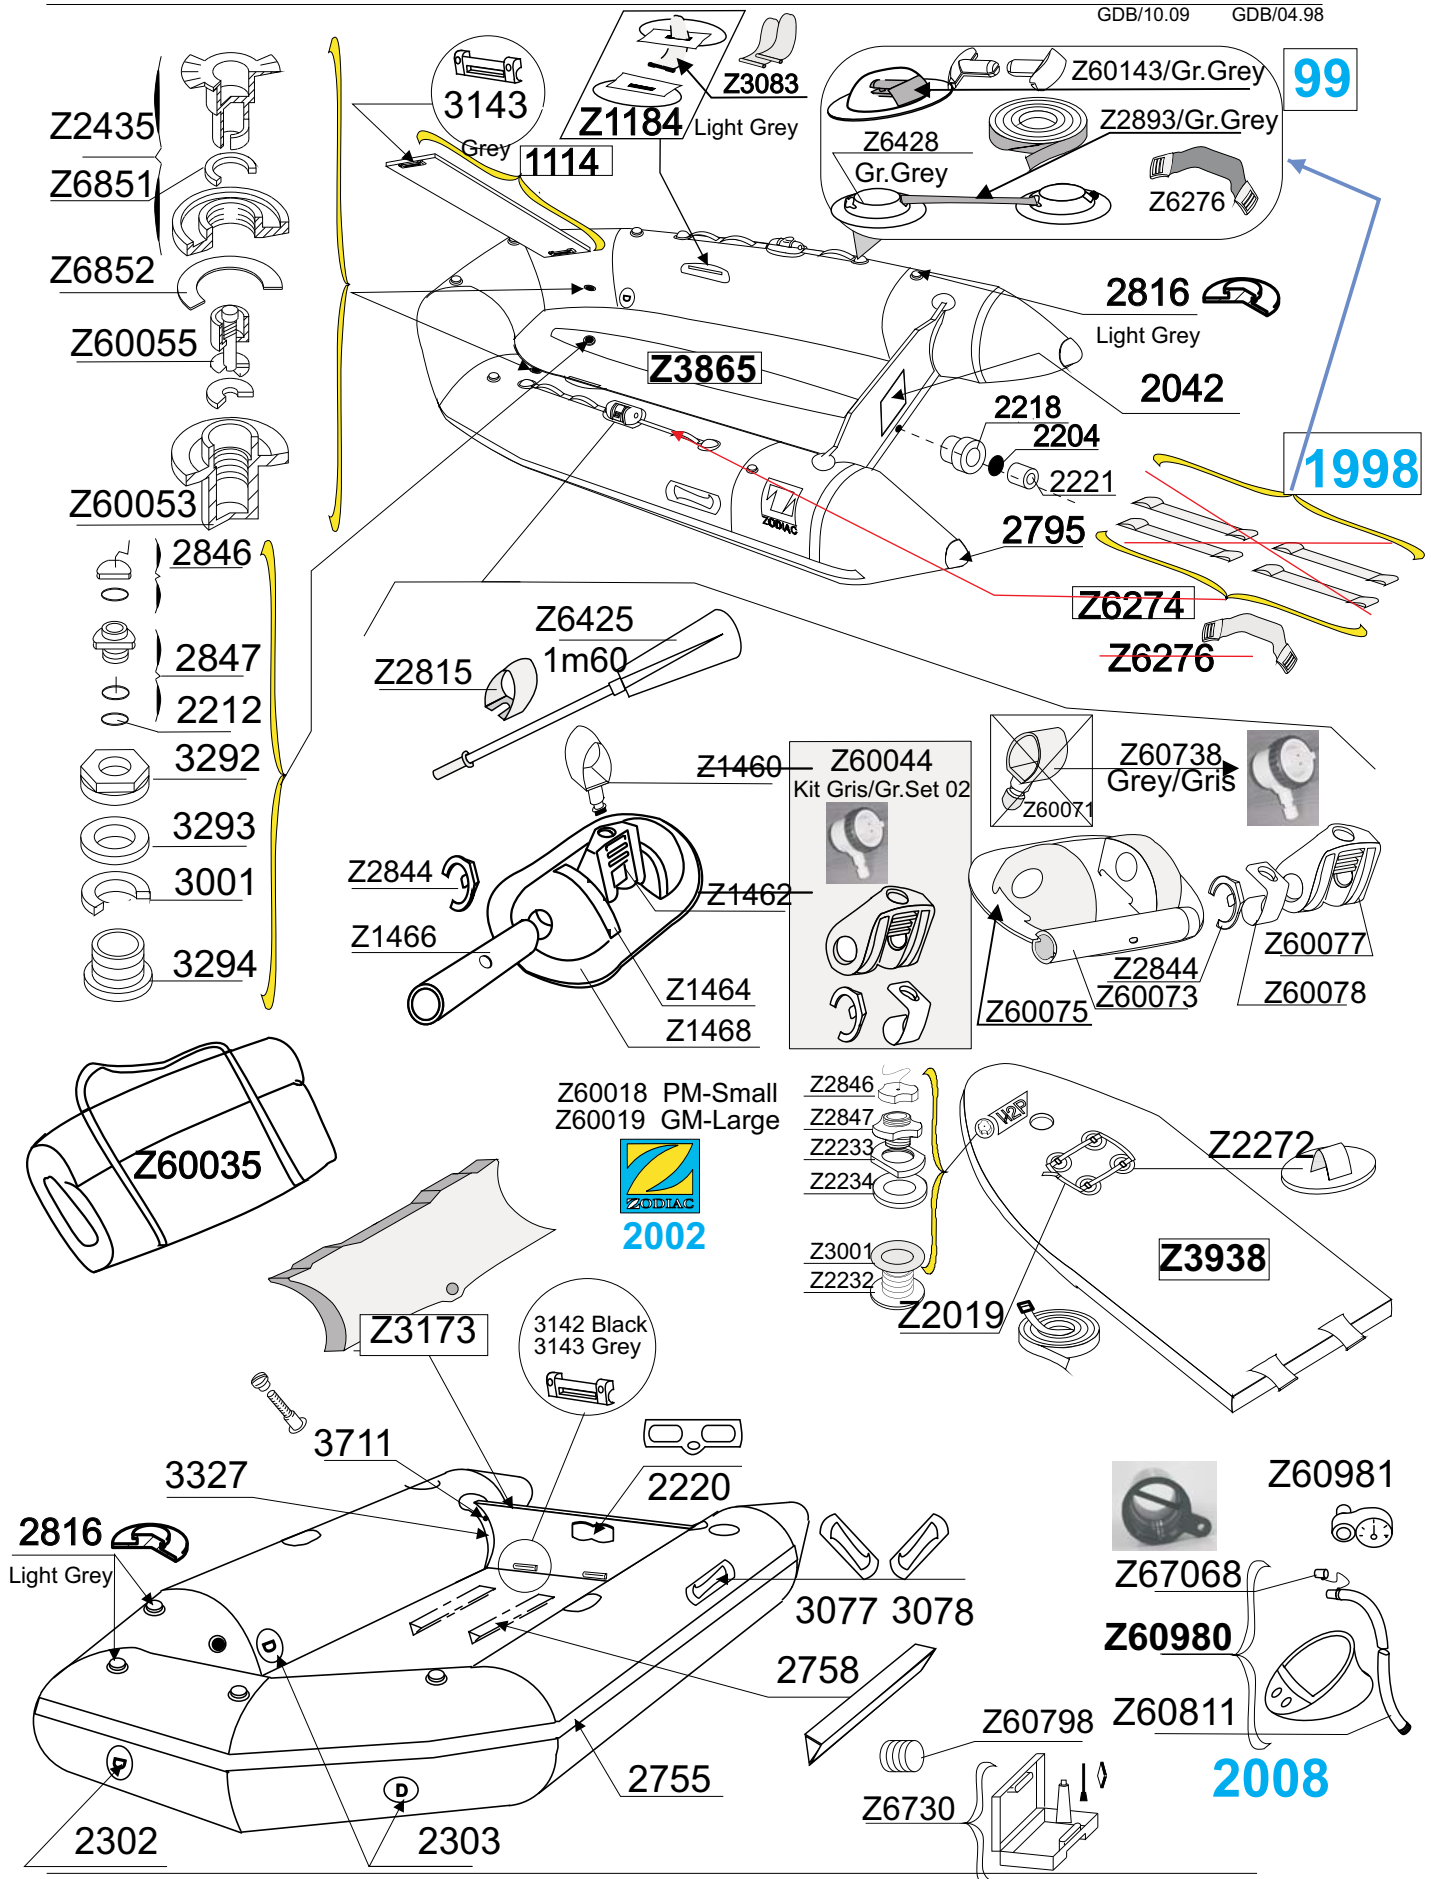

CADET FR 340

Gris Cl.-L.Grey
Gris Zod. Zo Grey

98-01

1088

GDB/10.09 GDB/04.98

Tissu pour réparation: Corps =7041 Gris clair/ 7051 Gris Zod
Fabric for repairs : Tube =7041 Light Grey/ 7051 Grey Zod

Fond = 7041 Gris clair
Bottom = 7041Light Grey