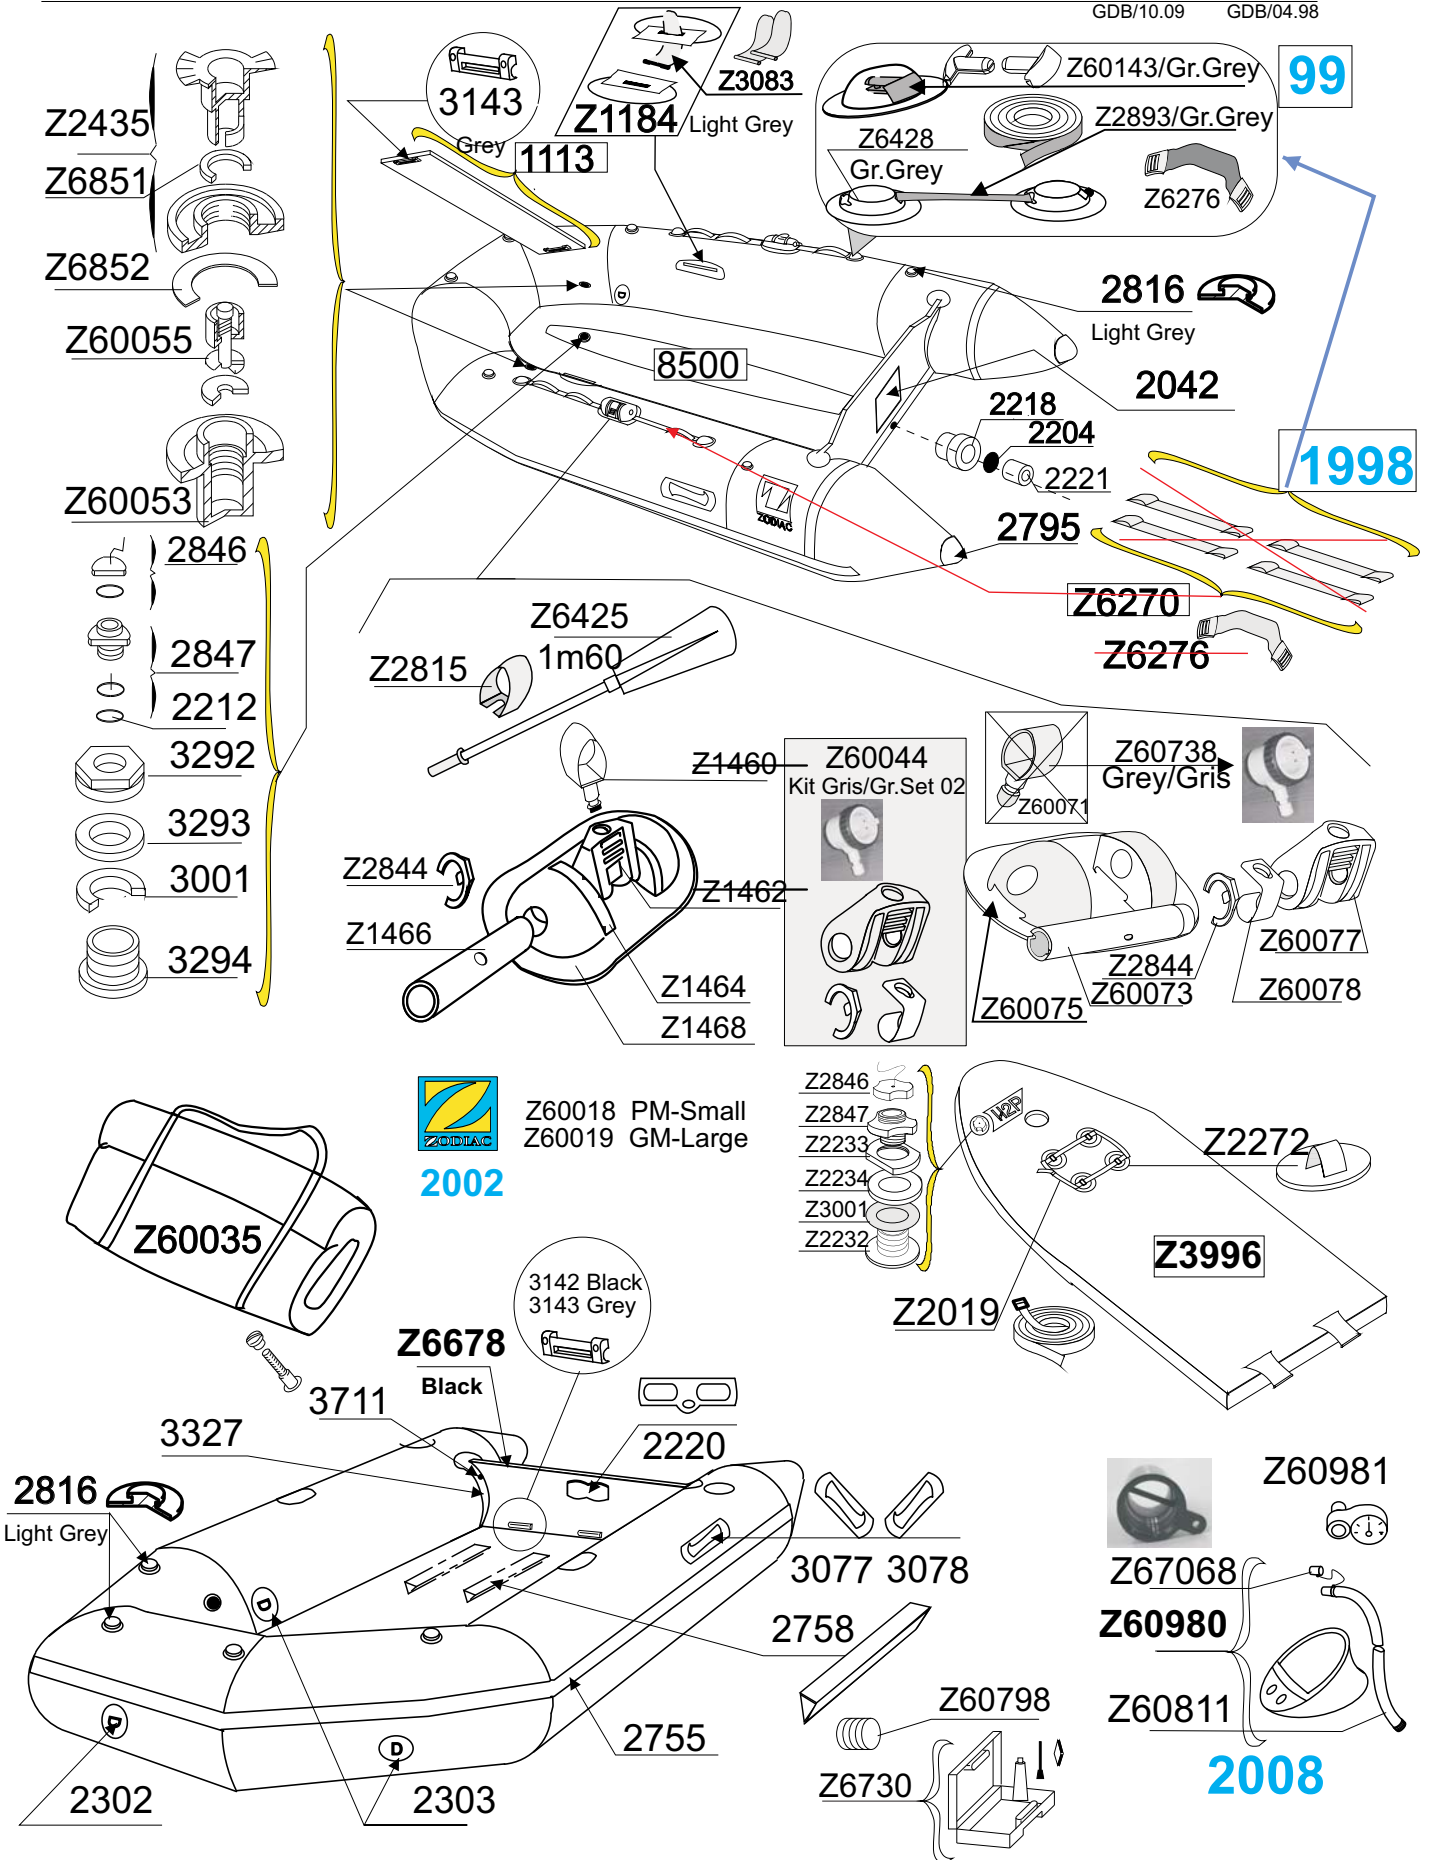

# CADET FR 310 Gris Cl.-L.Grey 98-01 1078

Gris Zod. Zo Grey

GDB/10.09 GDB/04.98

Tissu pour réparation: Corps =7041 Gris clair/ 7051 Gris Zod  
 Fabric for repairs : Tube =7041 Light Grey/ 7051 Grey Zod

Fond = 7041 Gris clair  
 Bottom = 7041 Light Grey