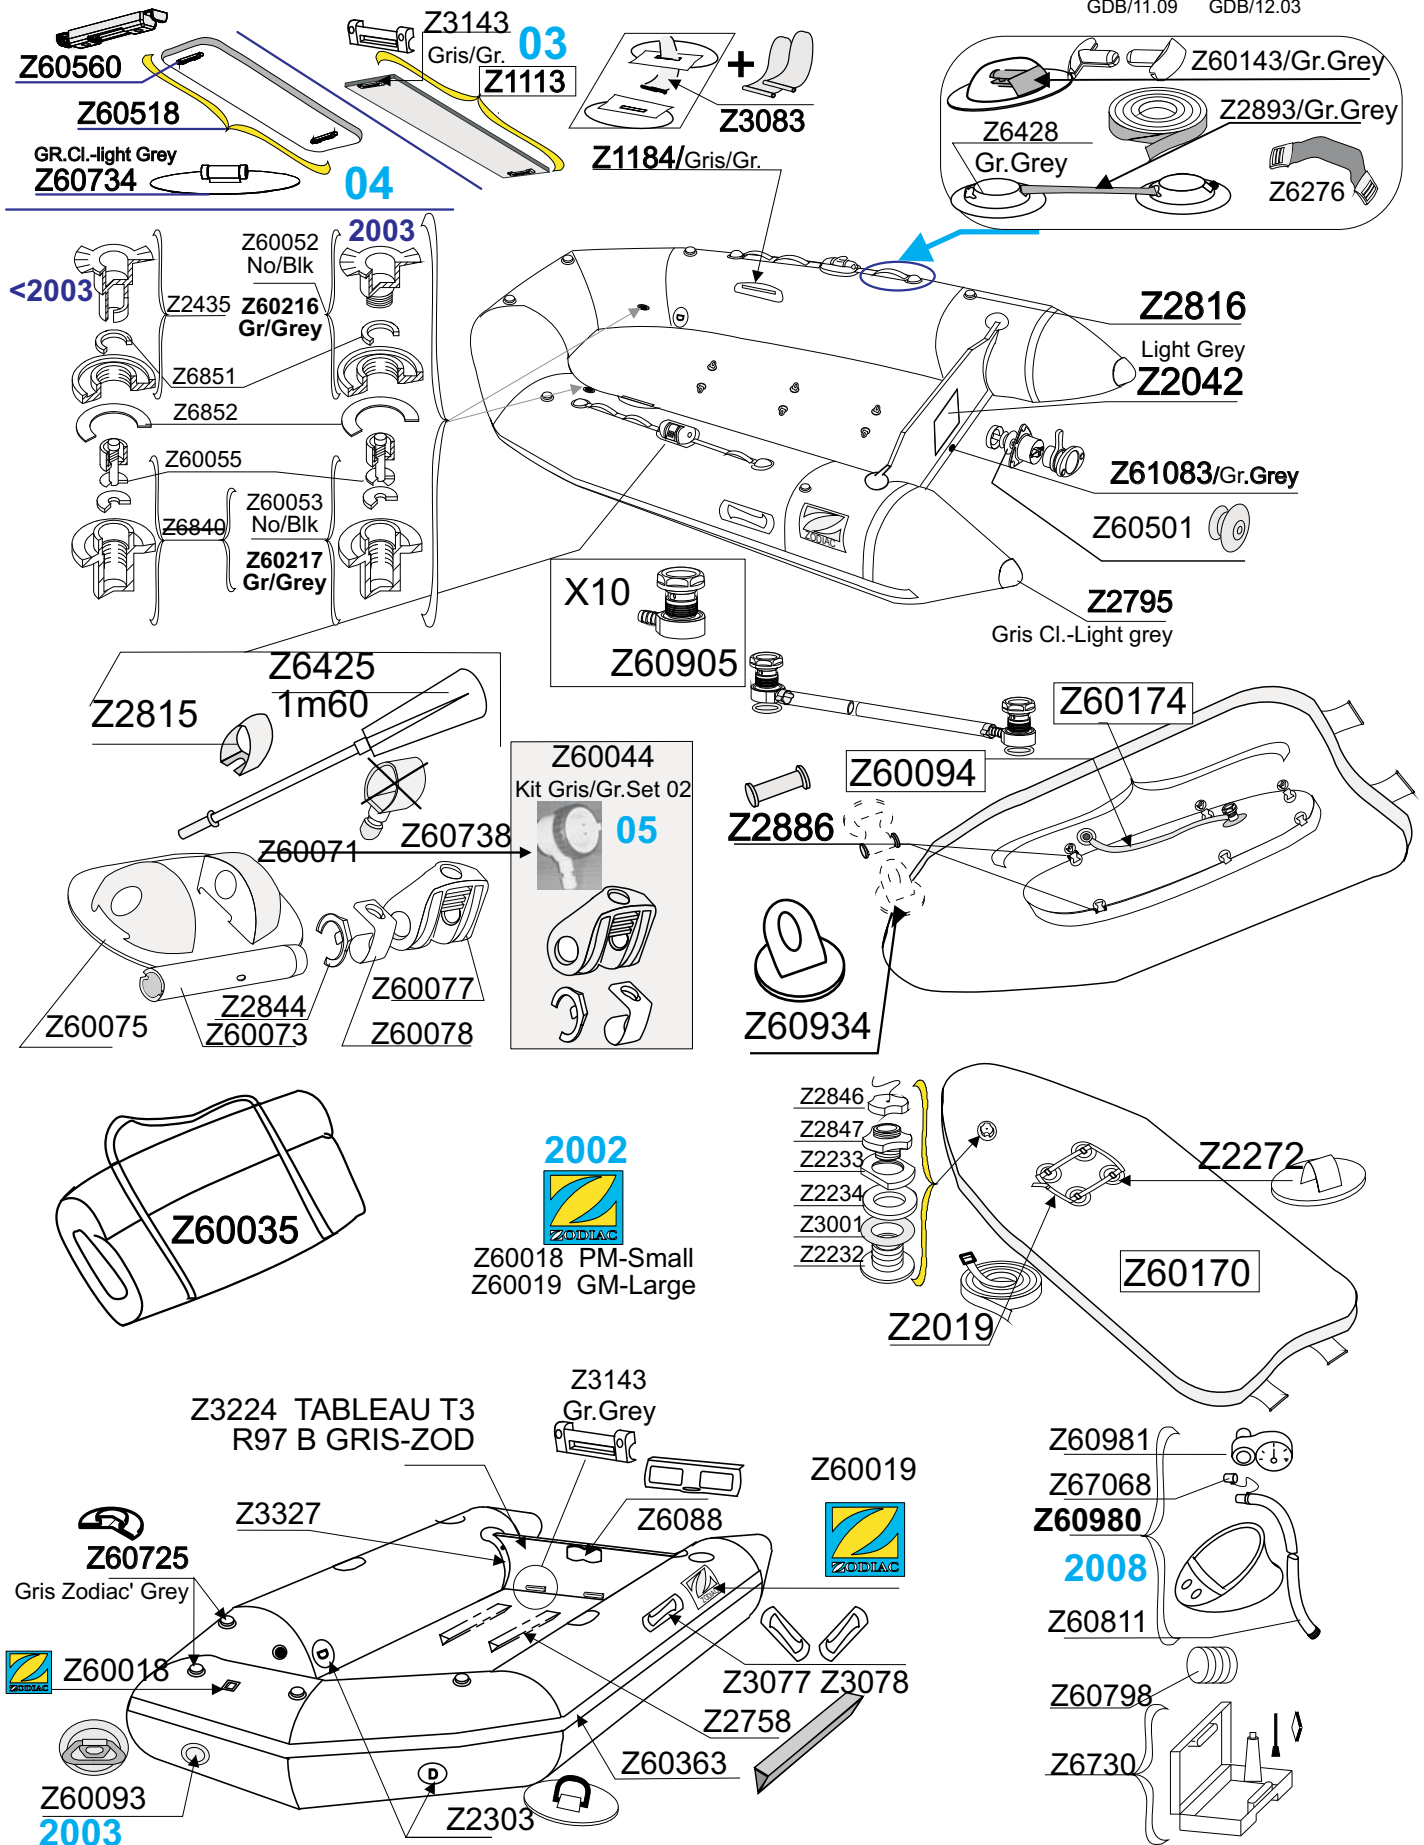

# Cadet FR 285 ACTI.V 2003 - 04 Gris.CL-L.Grey Gris.Zod Grey 11408

GDB/11.09 GDB/12.03

Tissu pour réparation: Corps =7041 Gris clair/ 7051 Gris Zodiac      Fond = 7041 Gris clair  
Fabric for repairs :      Tube =7041 Light Grey/ 7051 ZODIAC.Grey      Bottom = 7041Light Grey