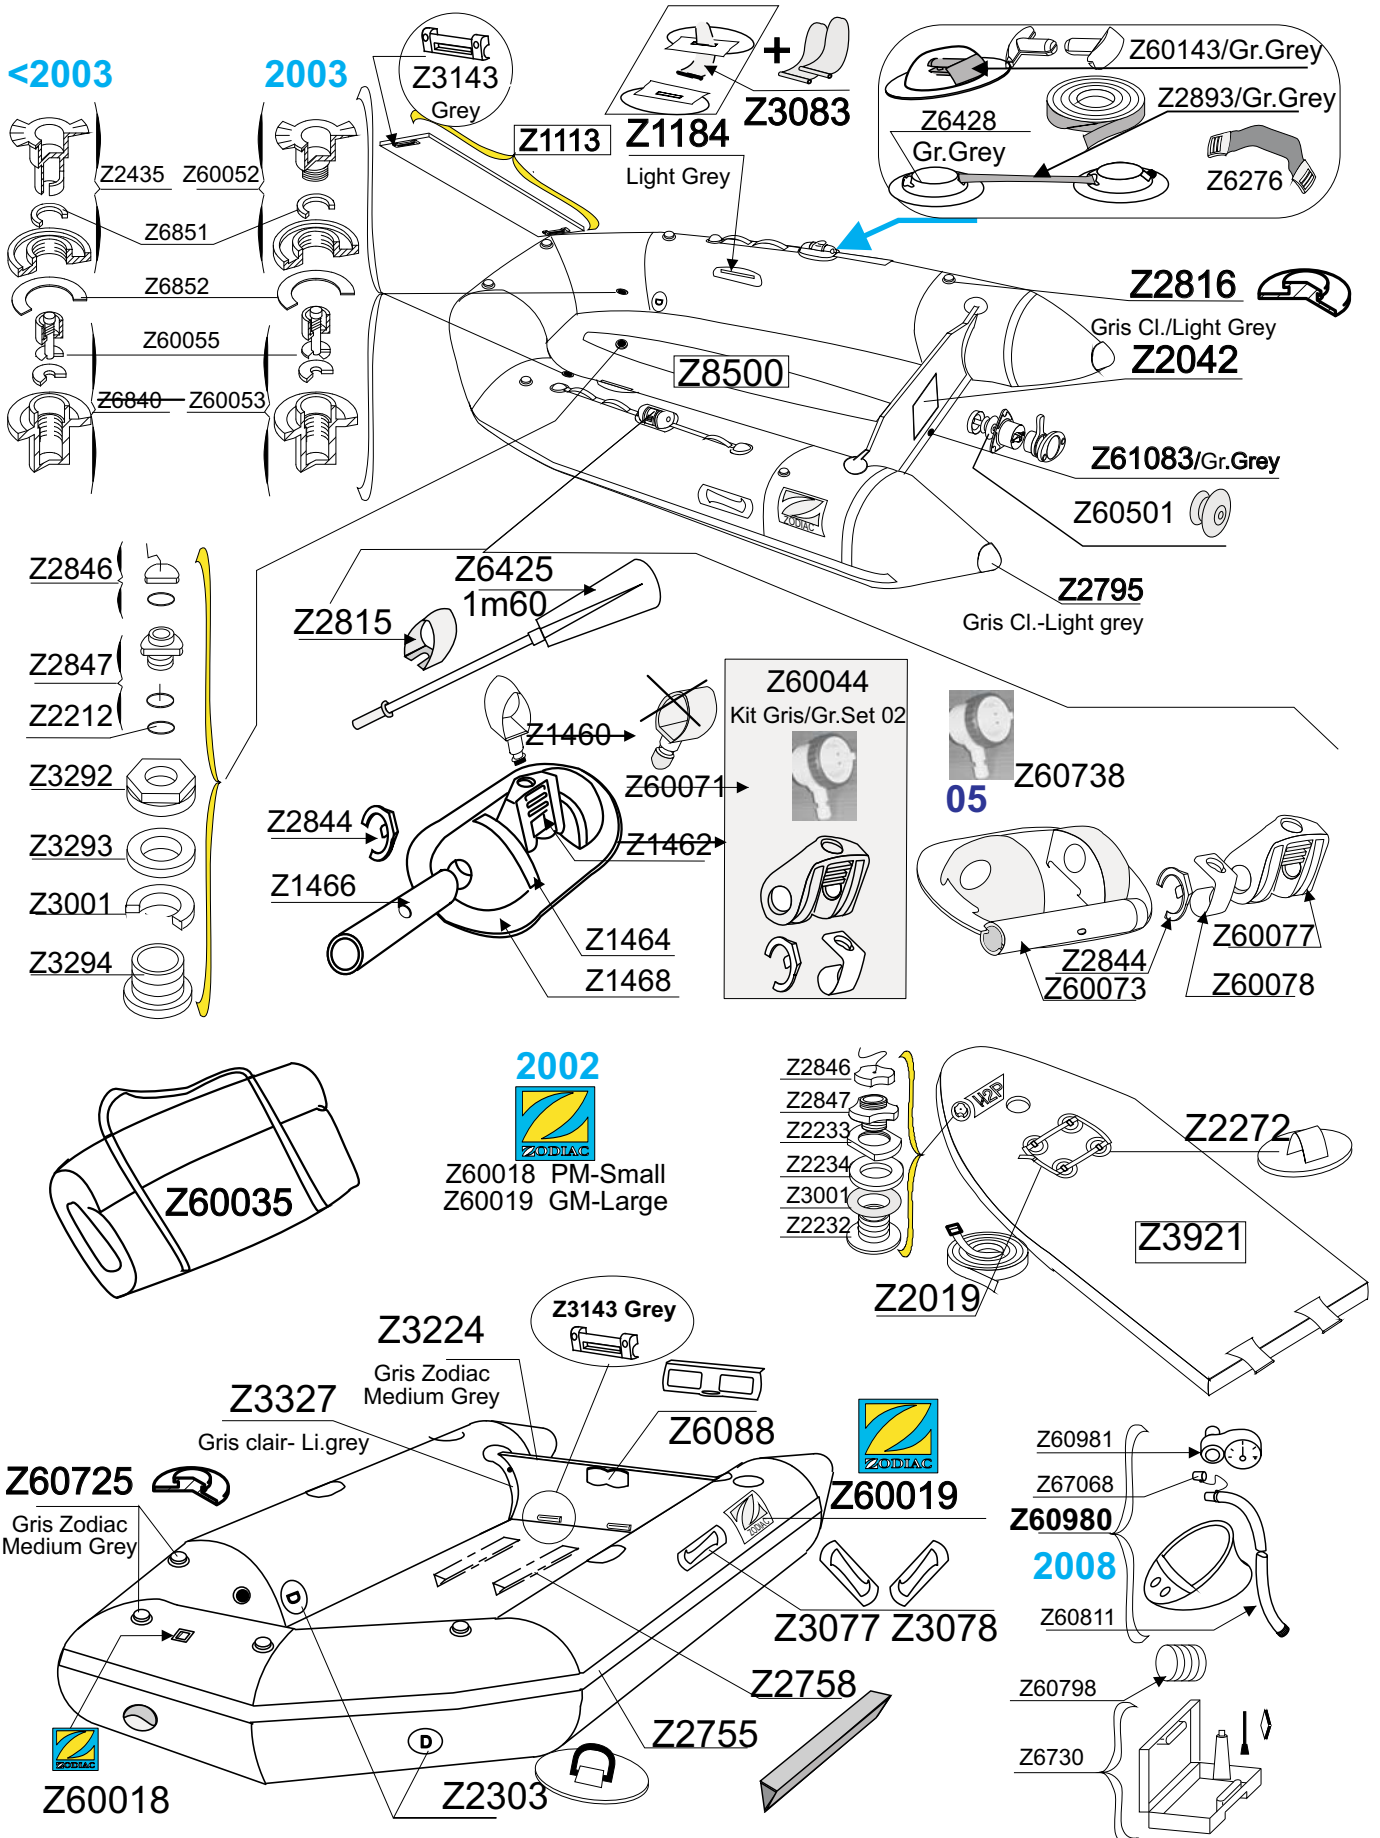

CADET FR 285 Gris Cl.-Gris Zod 2002 Z11402 Light Grey-Grey Zo.

GDB/10.09 GDB/12.02

Tissu pour réparation: Corps =7041 Gris clair/ 7051 Gris Moyen
Fabric for repairs : Tube =7041 Light Grey/ 7051 Med.Grey

Fond = 7041 Gris clair
Bottom = 7041Light Grey