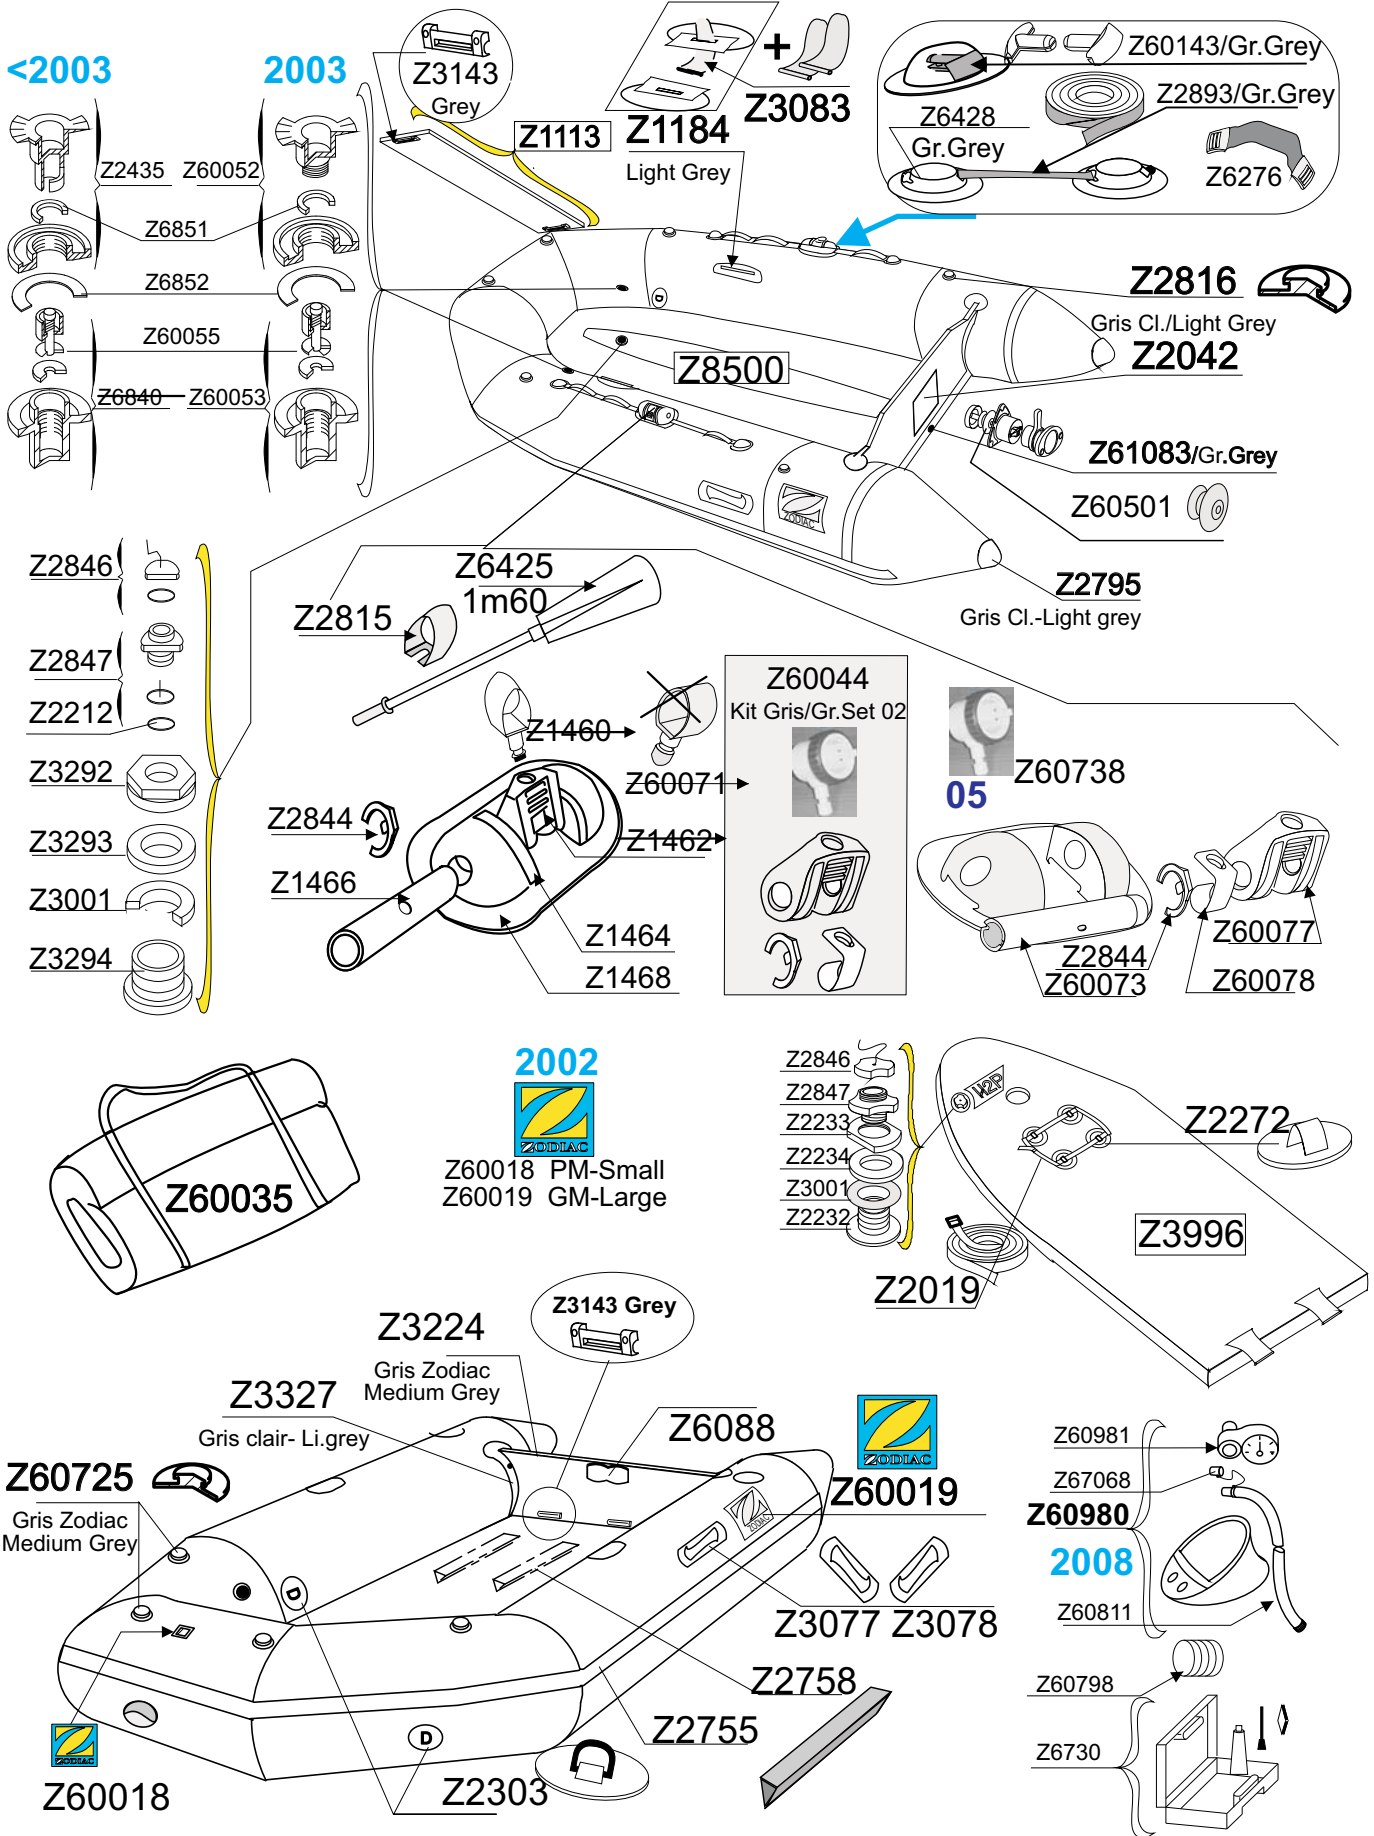

CADET FR 310 Gris Cl.-Gris Zod 2002 Z11403 Light Grey-Grey Zo.

GDB/10.09 GDB/12.02

Tissu pour réparation: Corps =7041 Gris clair/ 7051 Gris Moyen
Fabric for repairs : Tube =7041 Light Grey/ 7051 Med.Grey

Fond = 7041 Gris clair
Bottom = 7041Light Grey