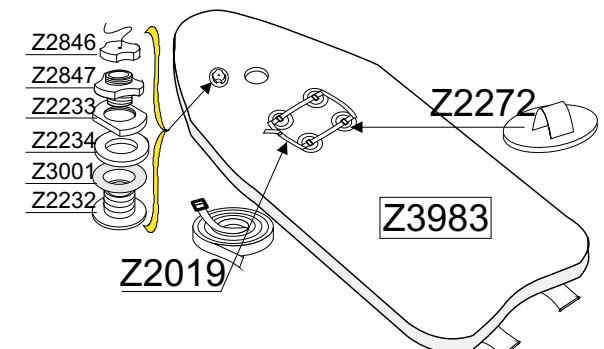

Cadet FR 240

Gris.CL-L.Grey
Gris.Zod Grey

2003 - 04

11406

GDB/11.09 GDB/12.03

Tissu pour réparation: Corps = 7041 Gris clair/ 7051 Gris Zodiac Fond = 7041 Gris clair
Fabric for repairs : Tube = 7041 Light Grey/ 7051 ZODIAC.Grey Bottom = 7041 Light Grey