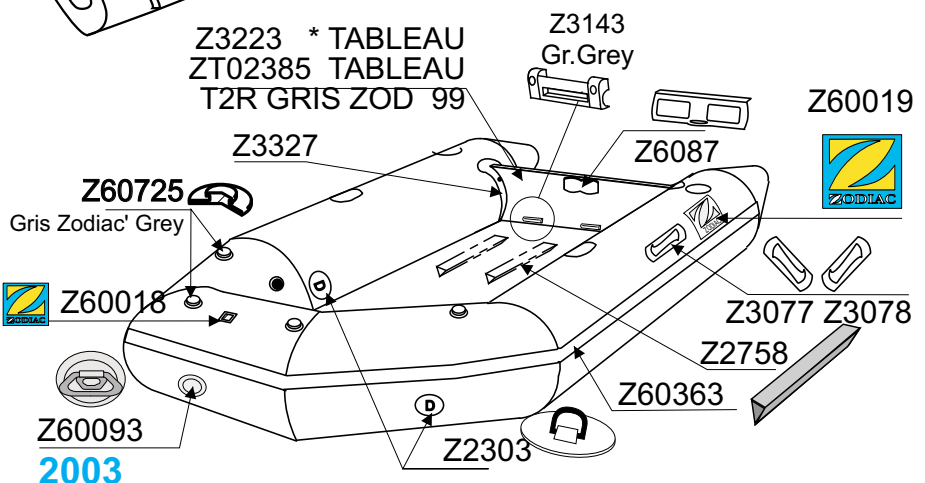

Cadet FR 240

Gris.CL-L.Grey
Gris.Zod Grey

2003 - 04

11406

GDB/11.09 GDB/12.03

Tissu pour réparation: Corps = 7041 Gris clair/ 7051 Gris Zodiac Fond = 7041 Gris clair
Fabric for repairs : Tube = 7041 Light Grey/ 7051 ZODIAC.Grey Bottom = 7041 Light Grey