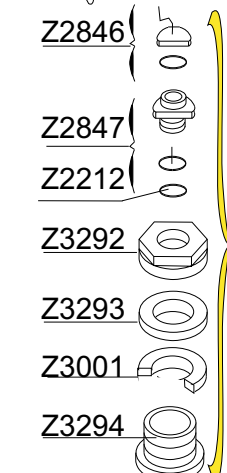

Cadet FR 240

Gris.CL-L.Grey
Gris.Zod Grey

2003 - 04

11406

GDB/11.09 GDB/12.03

Tissu pour réparation: Corps = 7041 Gris clair/ 7051 Gris Zodiac Fond = 7041 Gris clair
Fabric for repairs : Tube = 7041 Light Grey/ 7051 ZODIAC.Grey Bottom = 7041 Light Grey