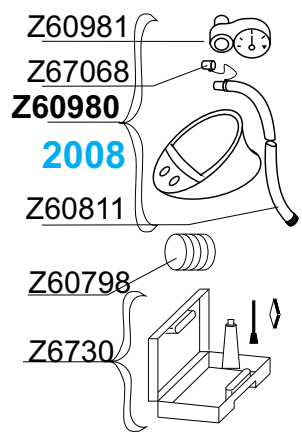

Cadet FR 240

Gris.CL-L.Grey
Gris.Zod Grey

2003 - 04

11406

GDB/11.09 GDB/12.03

Tissu pour réparation: Corps = 7041 Gris clair/ 7051 Gris Zodiac Fond = 7041 Gris clair
Fabric for repairs : Tube = 7041 Light Grey/ 7051 ZODIAC.Grey Bottom = 7041 Light Grey