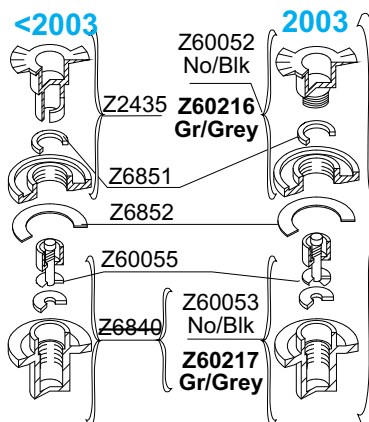

Cadet FR 240

Gris.CL-L.Grey
Gris.Zod Grey

2003 - 04

11406

GDB/11.09 GDB/12.03

Tissu pour réparation: Corps = 7041 Gris clair/ 7051 Gris Zodiac Fond = 7041 Gris clair
Fabric for repairs : Tube = 7041 Light Grey/ 7051 ZODIAC.Grey Bottom = 7041 Light Grey