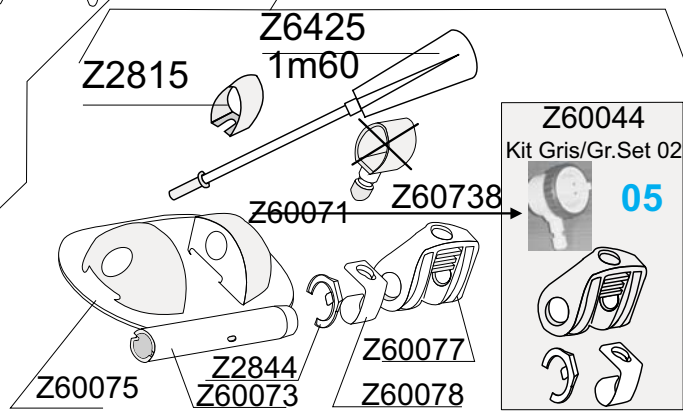

Cadet FR 240

Gris.CL-L.Grey
Gris.Zod Grey

2003 - 04

11406

GDB/11.09 GDB/12.03

Tissu pour réparation: Corps = 7041 Gris clair/ 7051 Gris Zodiac Fond = 7041 Gris clair
Fabric for repairs : Tube = 7041 Light Grey/ 7051 ZODIAC.Grey Bottom = 7041 Light Grey