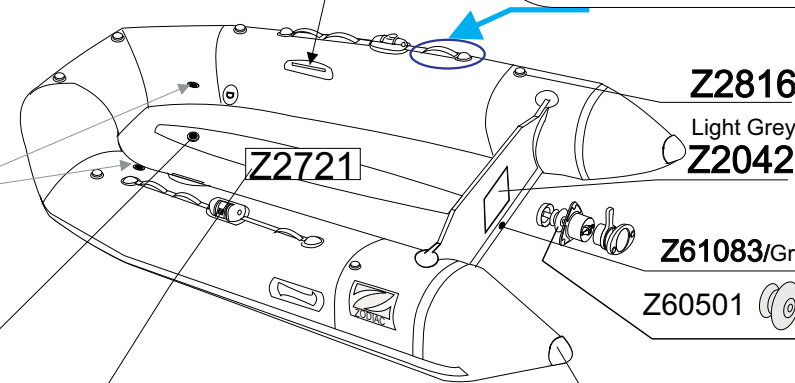

Cadet FR 240

Gris.CL-L.Grey
Gris.Zod Grey

2003 - 04

11406

GDB/11.09 GDB/12.03

Tissu pour réparation: Corps = 7041 Gris clair/ 7051 Gris Zodiac Fond = 7041 Gris clair
Fabric for repairs : Tube = 7041 Light Grey/ 7051 ZODIAC.Grey Bottom = 7041 Light Grey