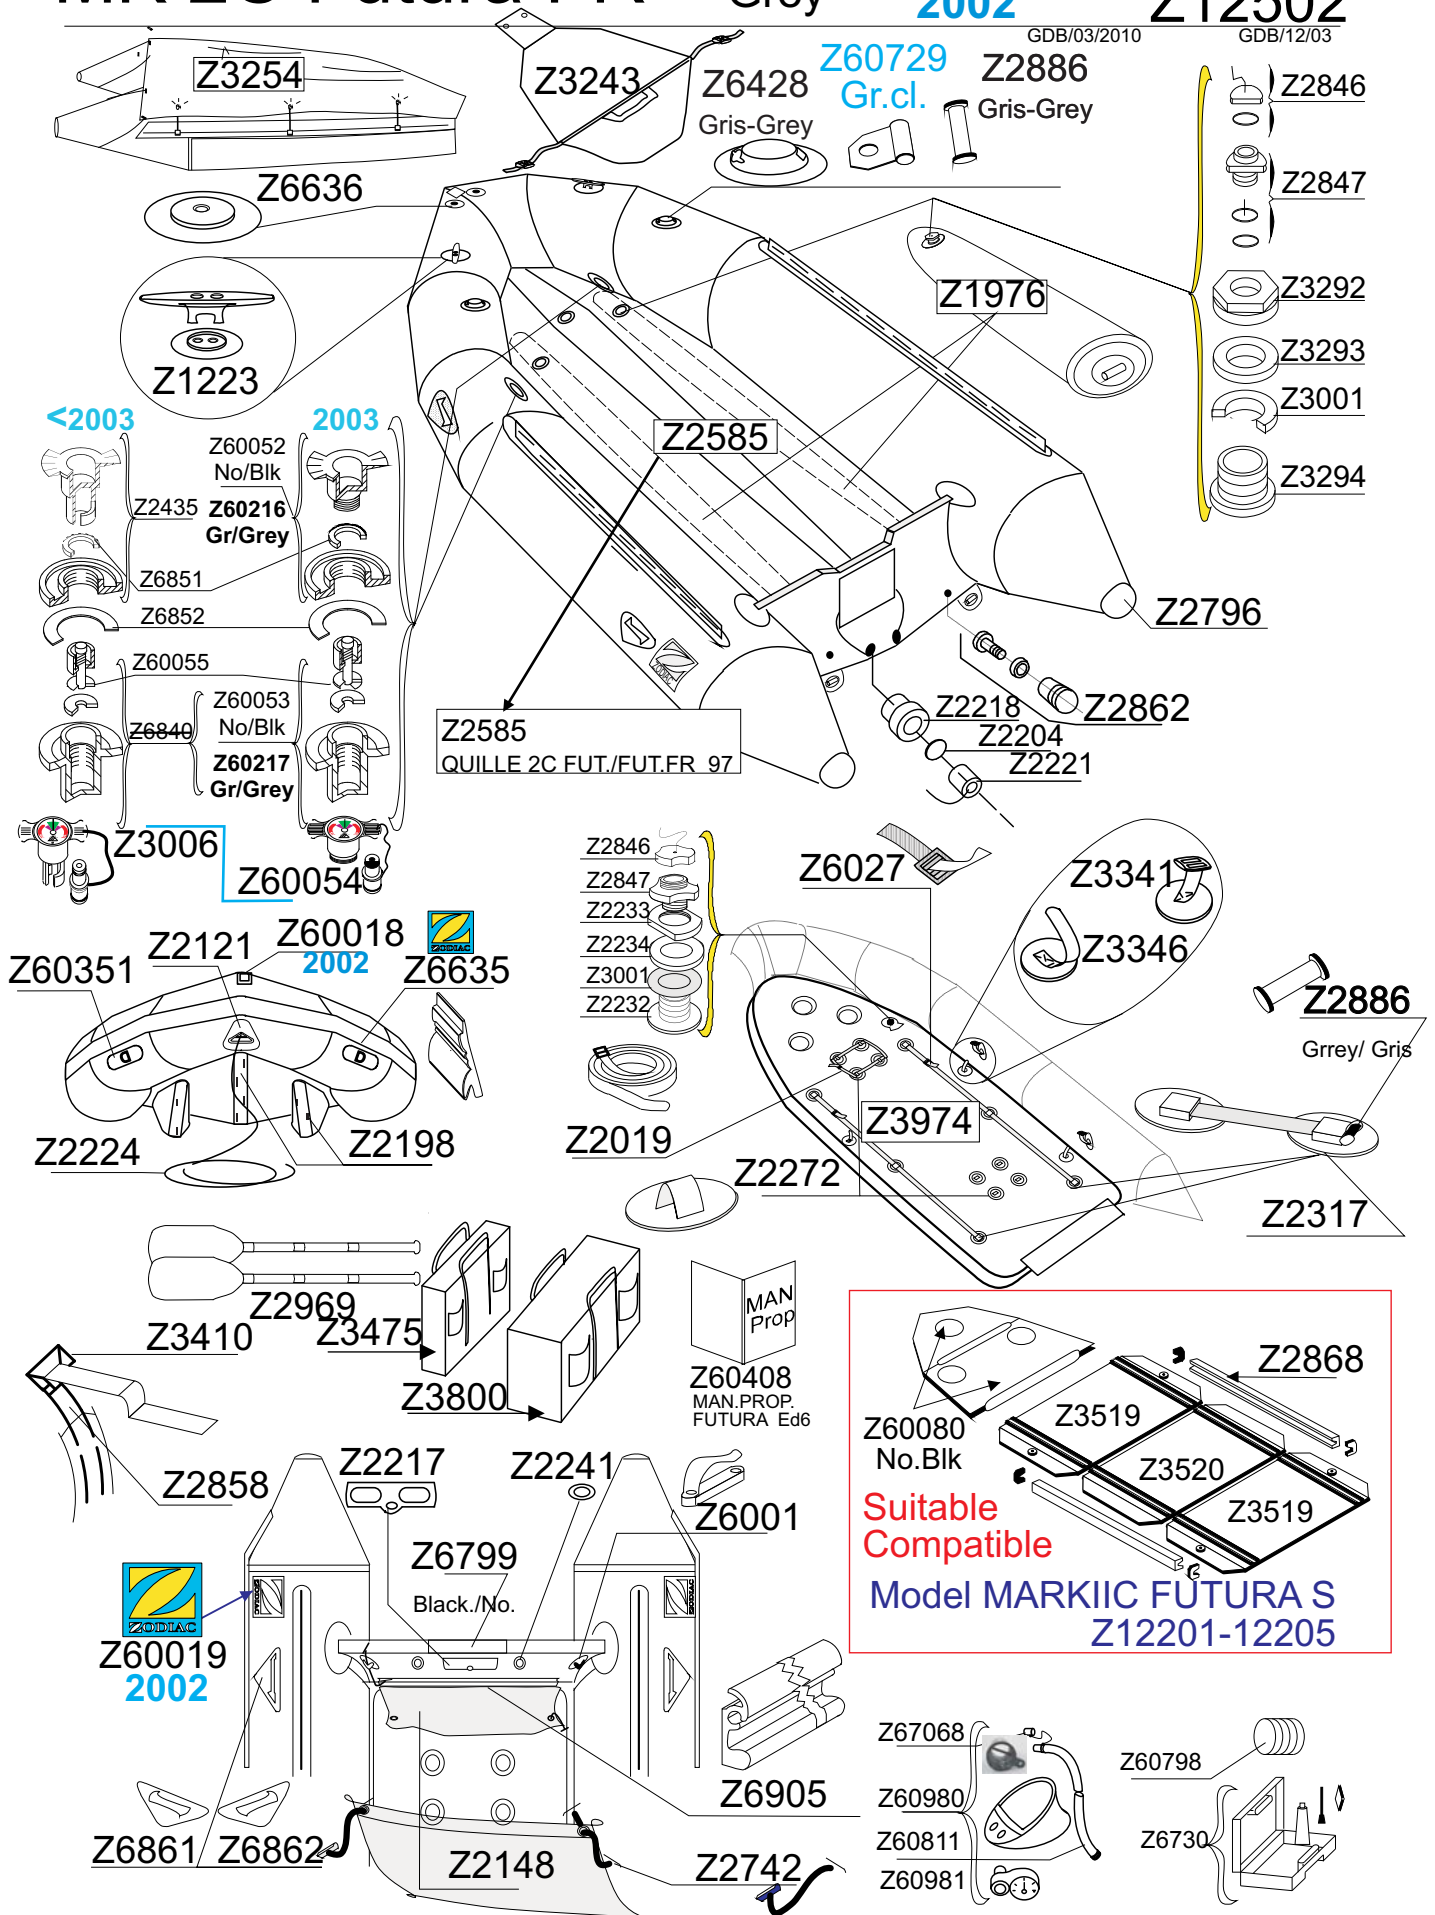

MK 2C Futura FR

Gris Grey

2000-01
2002

Z0242
Z12502

GDB/03/2010

GDB/12/03

Z2868
Z60080 No.Blk
Z3519
Z3520
Z3519

Suitable Compatible
Model MARKIIC FUTURA S
Z12201-12205

Tissu pour réparation Corps :Gris clair 2367/ Gris moyen 7084
Fabric for repairs Tube :Light Grey 2367/ Medium Grey 7084

Fond = 2367 Gris clair
Bottom = 2367 Light Grey