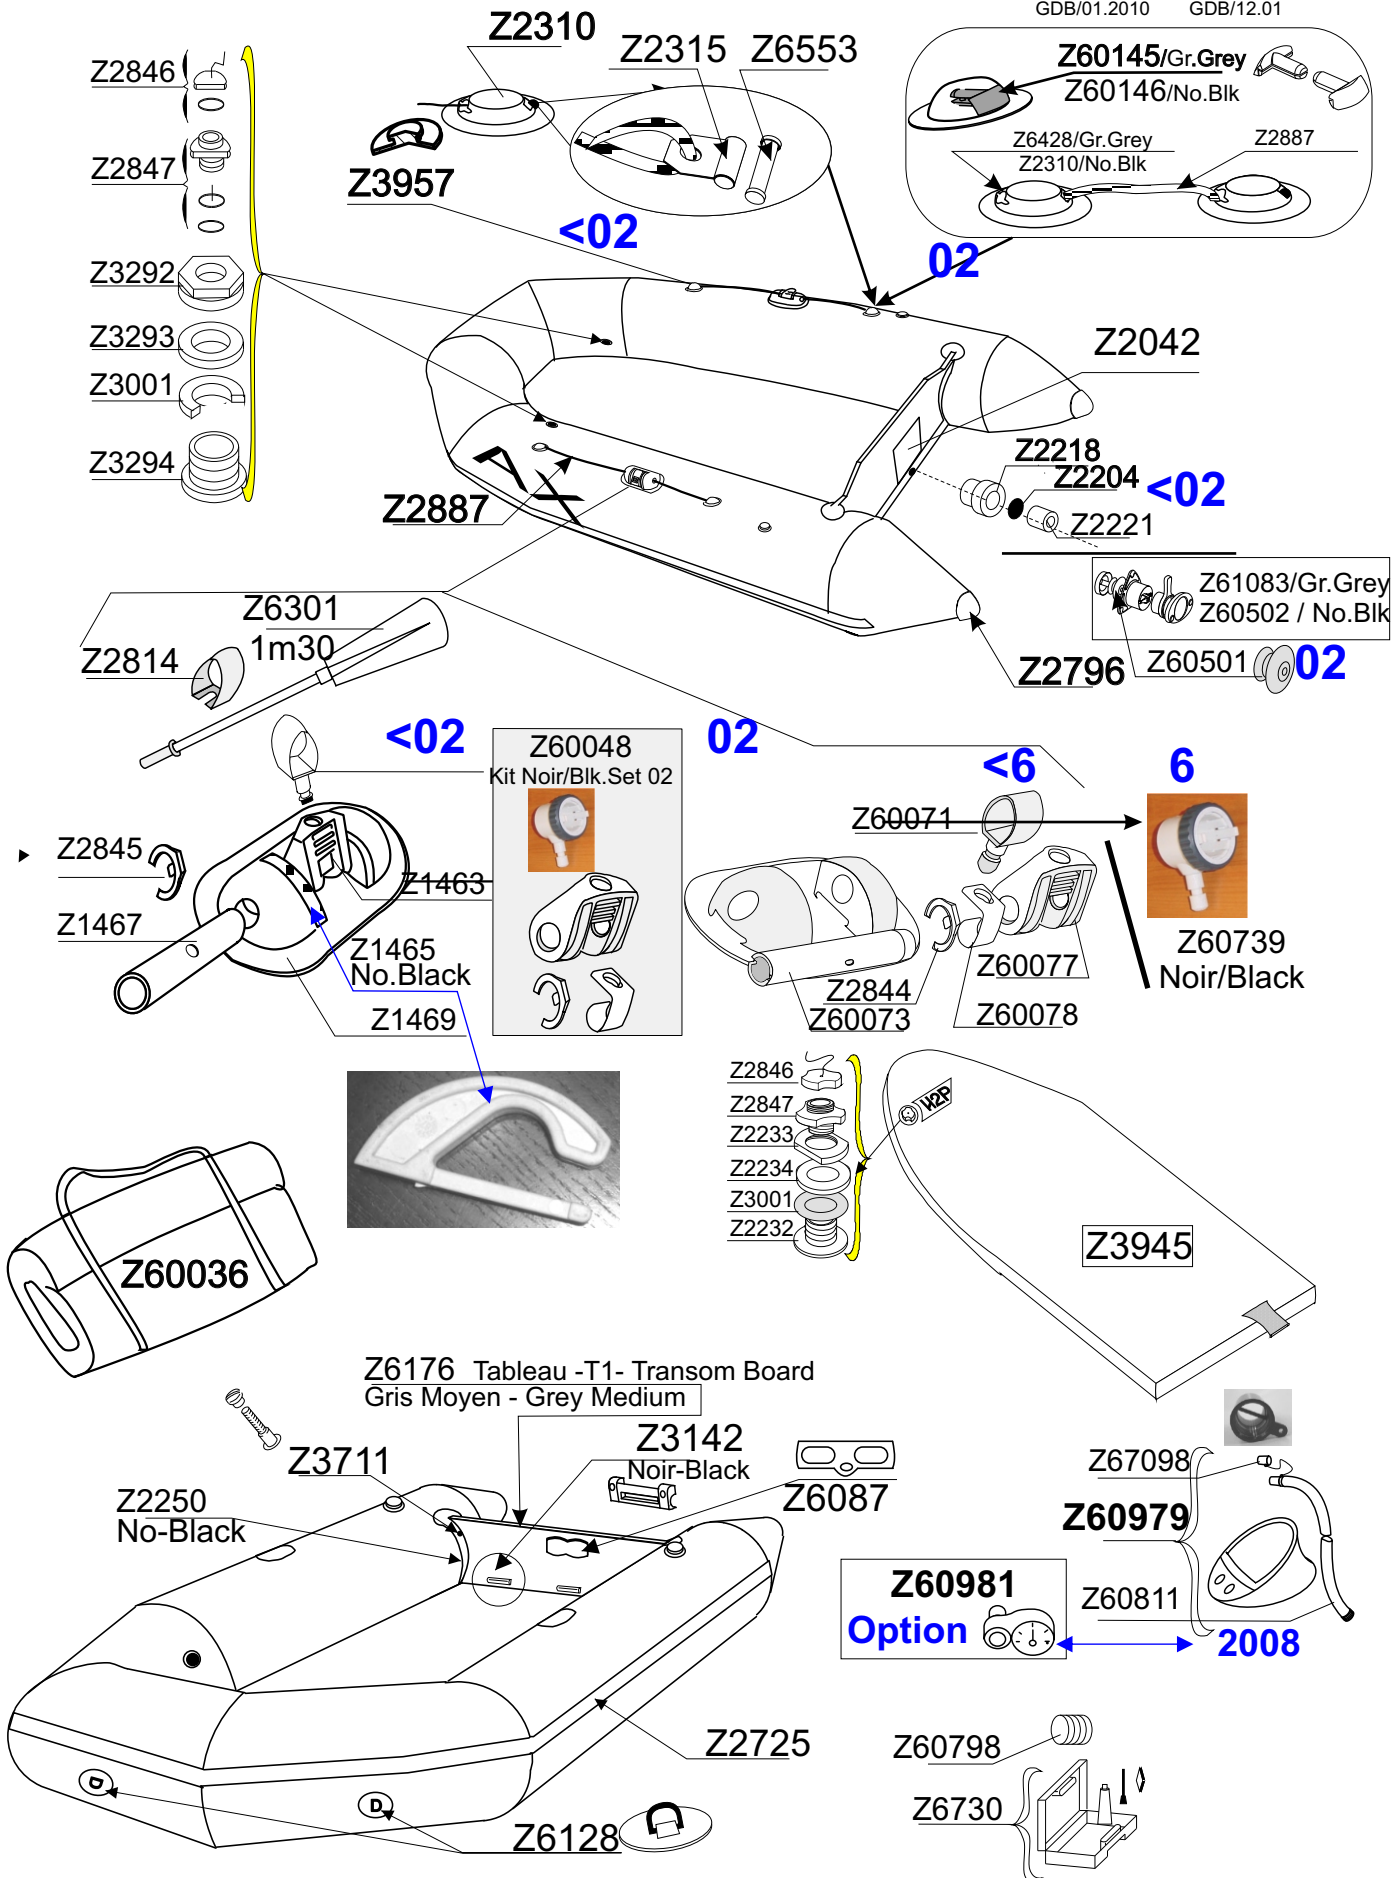

# AX 2 AEROTECH 1998-2002

Gris Clair  
Light Grey 0778

GDB/01.2010 GDB/12.01

Tissu pour réparation: Corps =7041 Gris Clair / 7041 plancher Fond = 7177 Noir  
 Fabric for repairs : Tube =7041 Light Grey/ 7041floor Bottom = 7177 Black