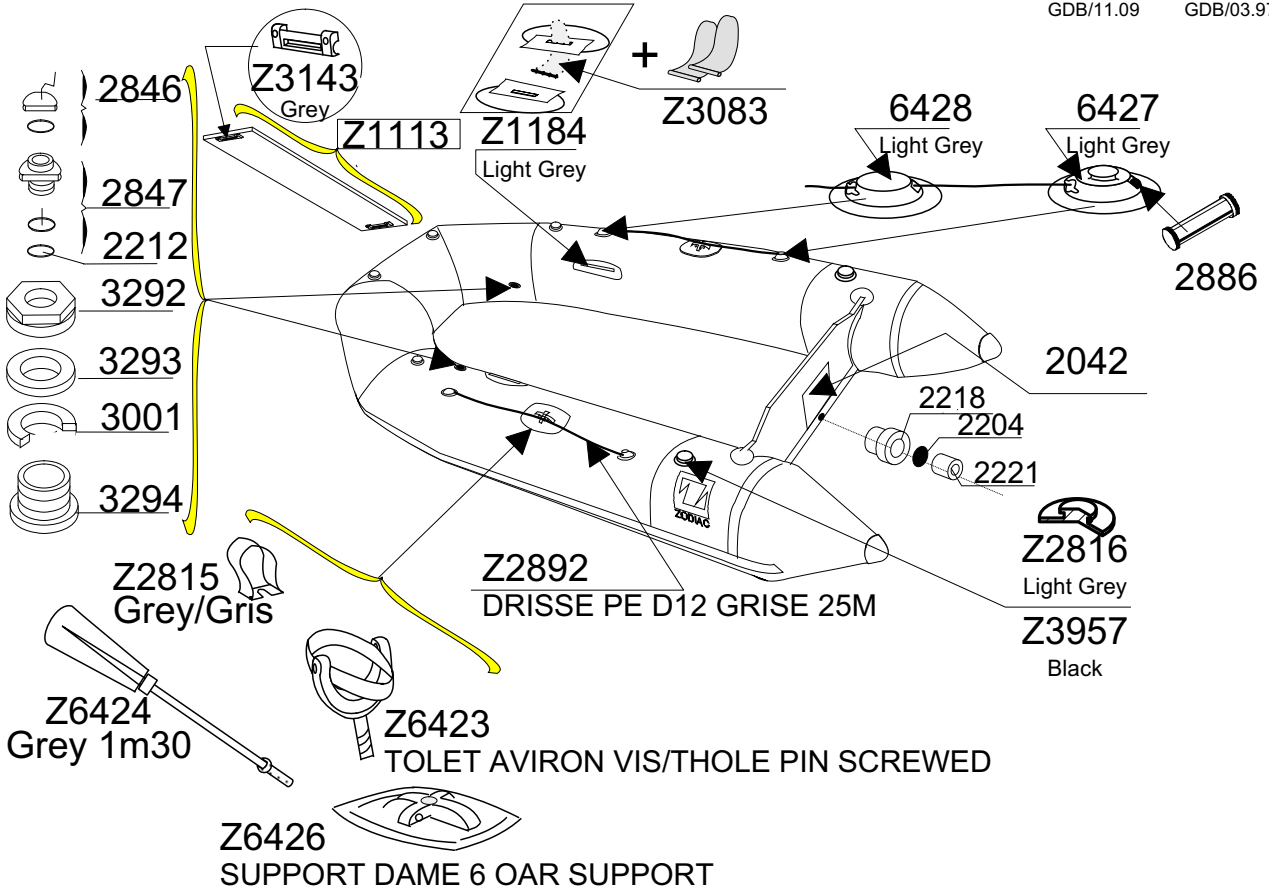

CADET 240

Gris Zodiac 'Grey
Bleu--Blue

1997

0127

GDB/11.09

GDB/03.97

Tissu pour réparation: Corps =7084 Gris Zod / Z60395 Bleu
 Fabric for repairs : Tube =7084 Grey Zod/ Z60395 Blue

Fond = 7084 Gris Zod
 Bottom = 7084 Grey Zod