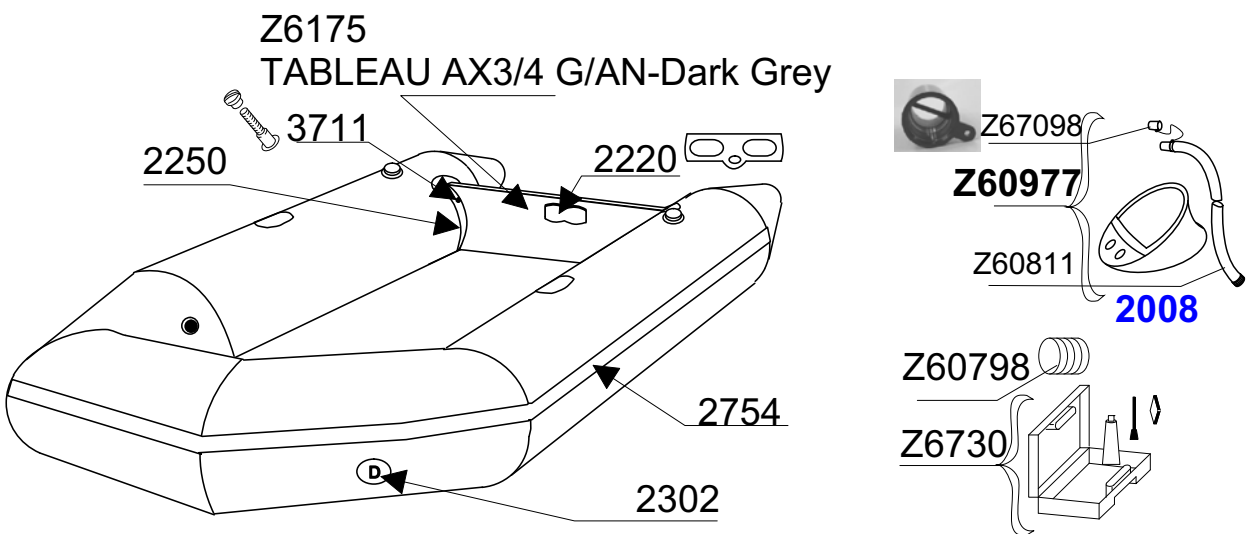

CADET 240

Gris Zodiac 'Grey
Bleu--Blue

1997

0127

GDB/11.09

GDB/03.97

Tissu pour réparation: Corps =7084 Gris Zod / Z60395 Bleu
 Fabric for repairs : Tube =7084 Grey Zod/ Z60395 Blue

Fond = 7084 Gris Zod
 Bottom = 7084 Grey Zod