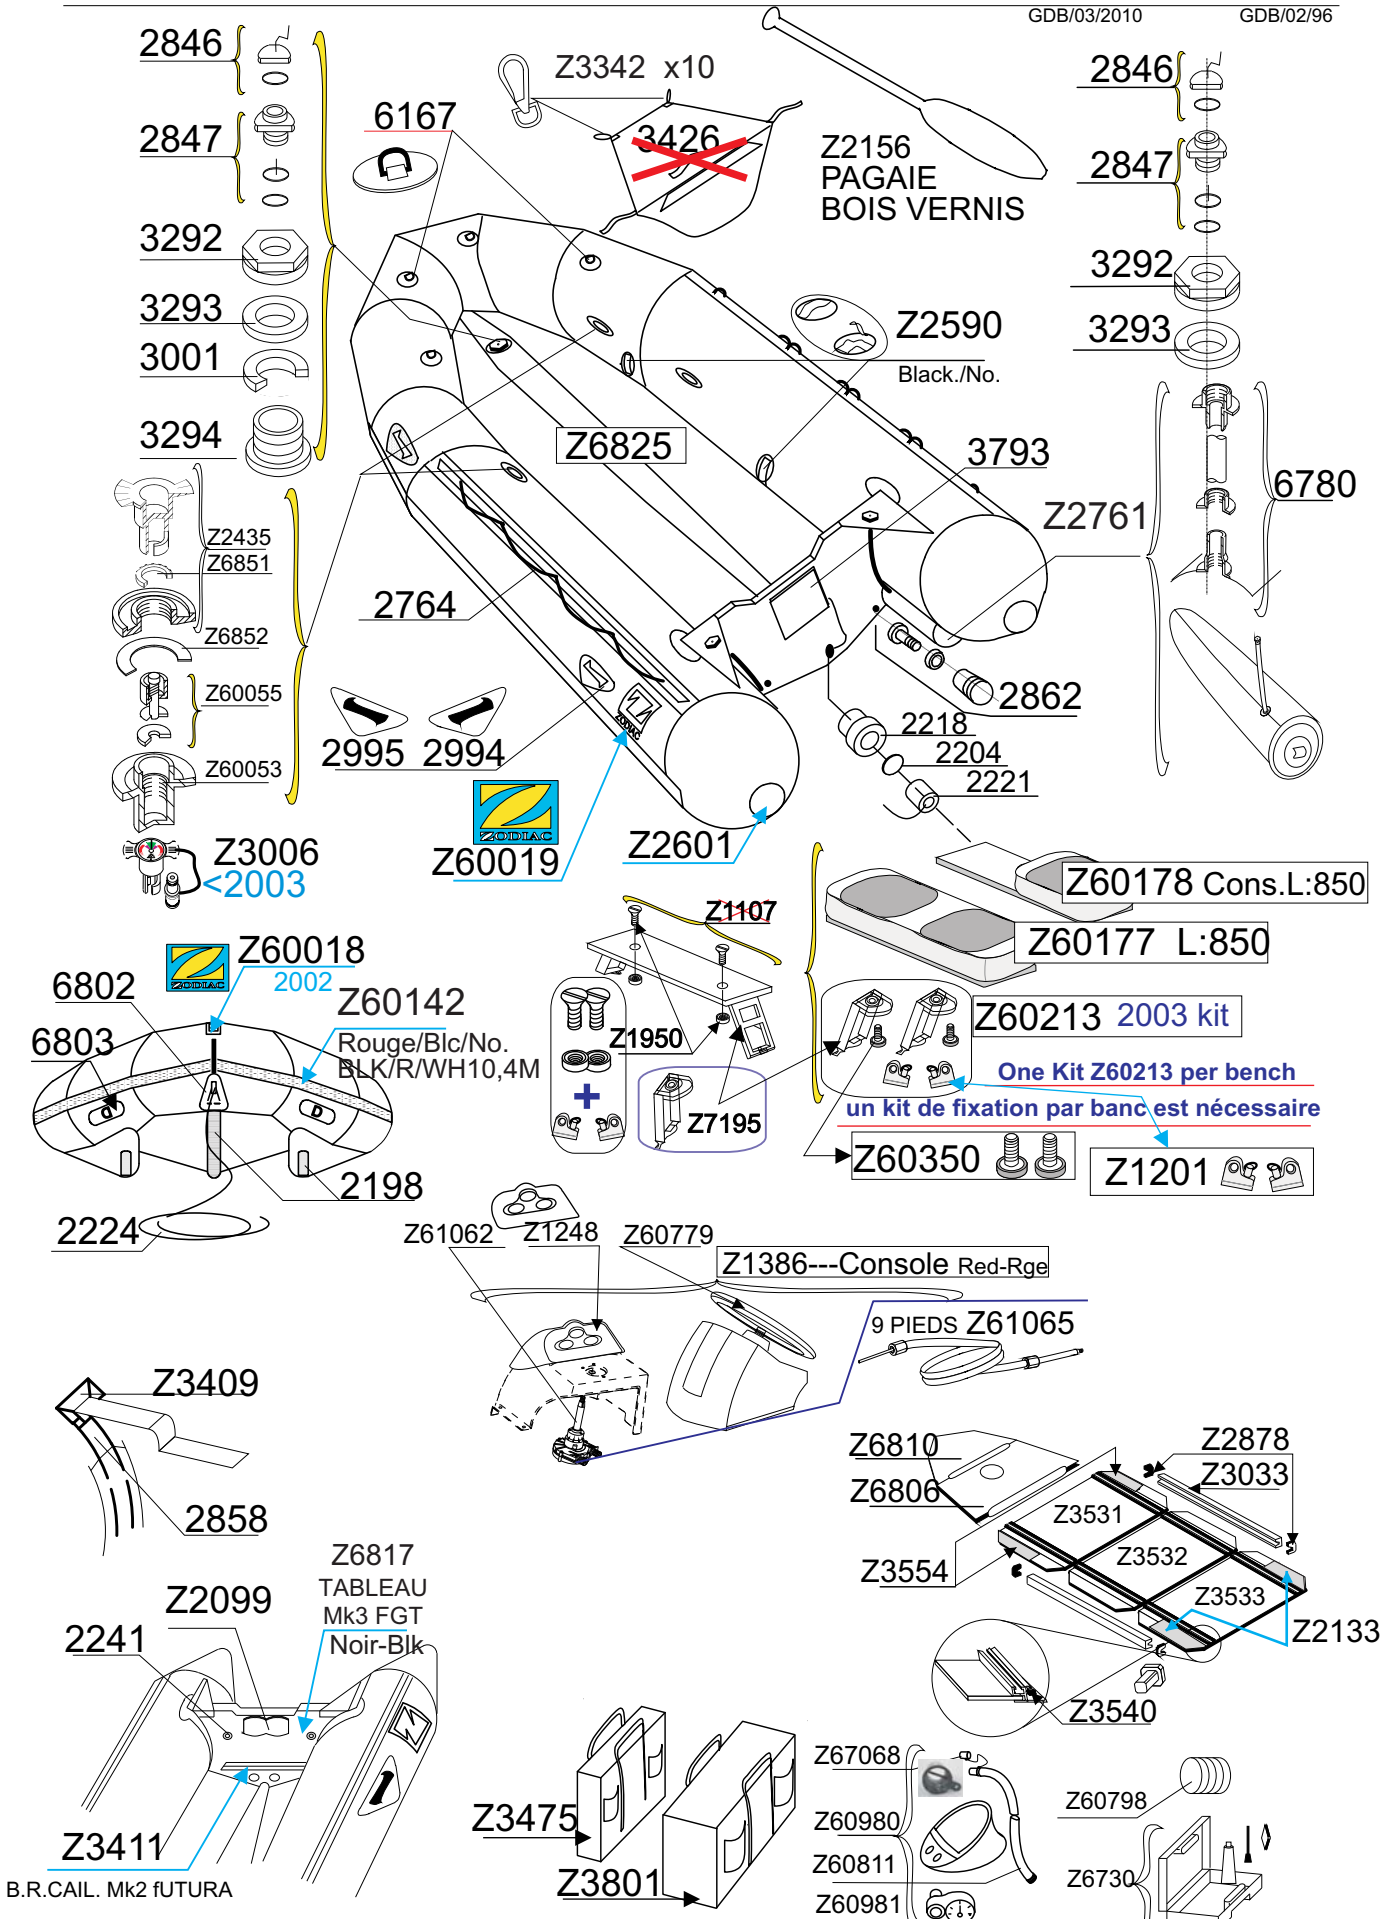

MK 3 Futura S

Rouge
Red

1995-96

Z3345

GDB/03/2010

GDB/02/96

Tissu pour réparation Corps :7176 Rouge/7176 Red

Fond = 7085 Noir
Bottom = 7085 Black