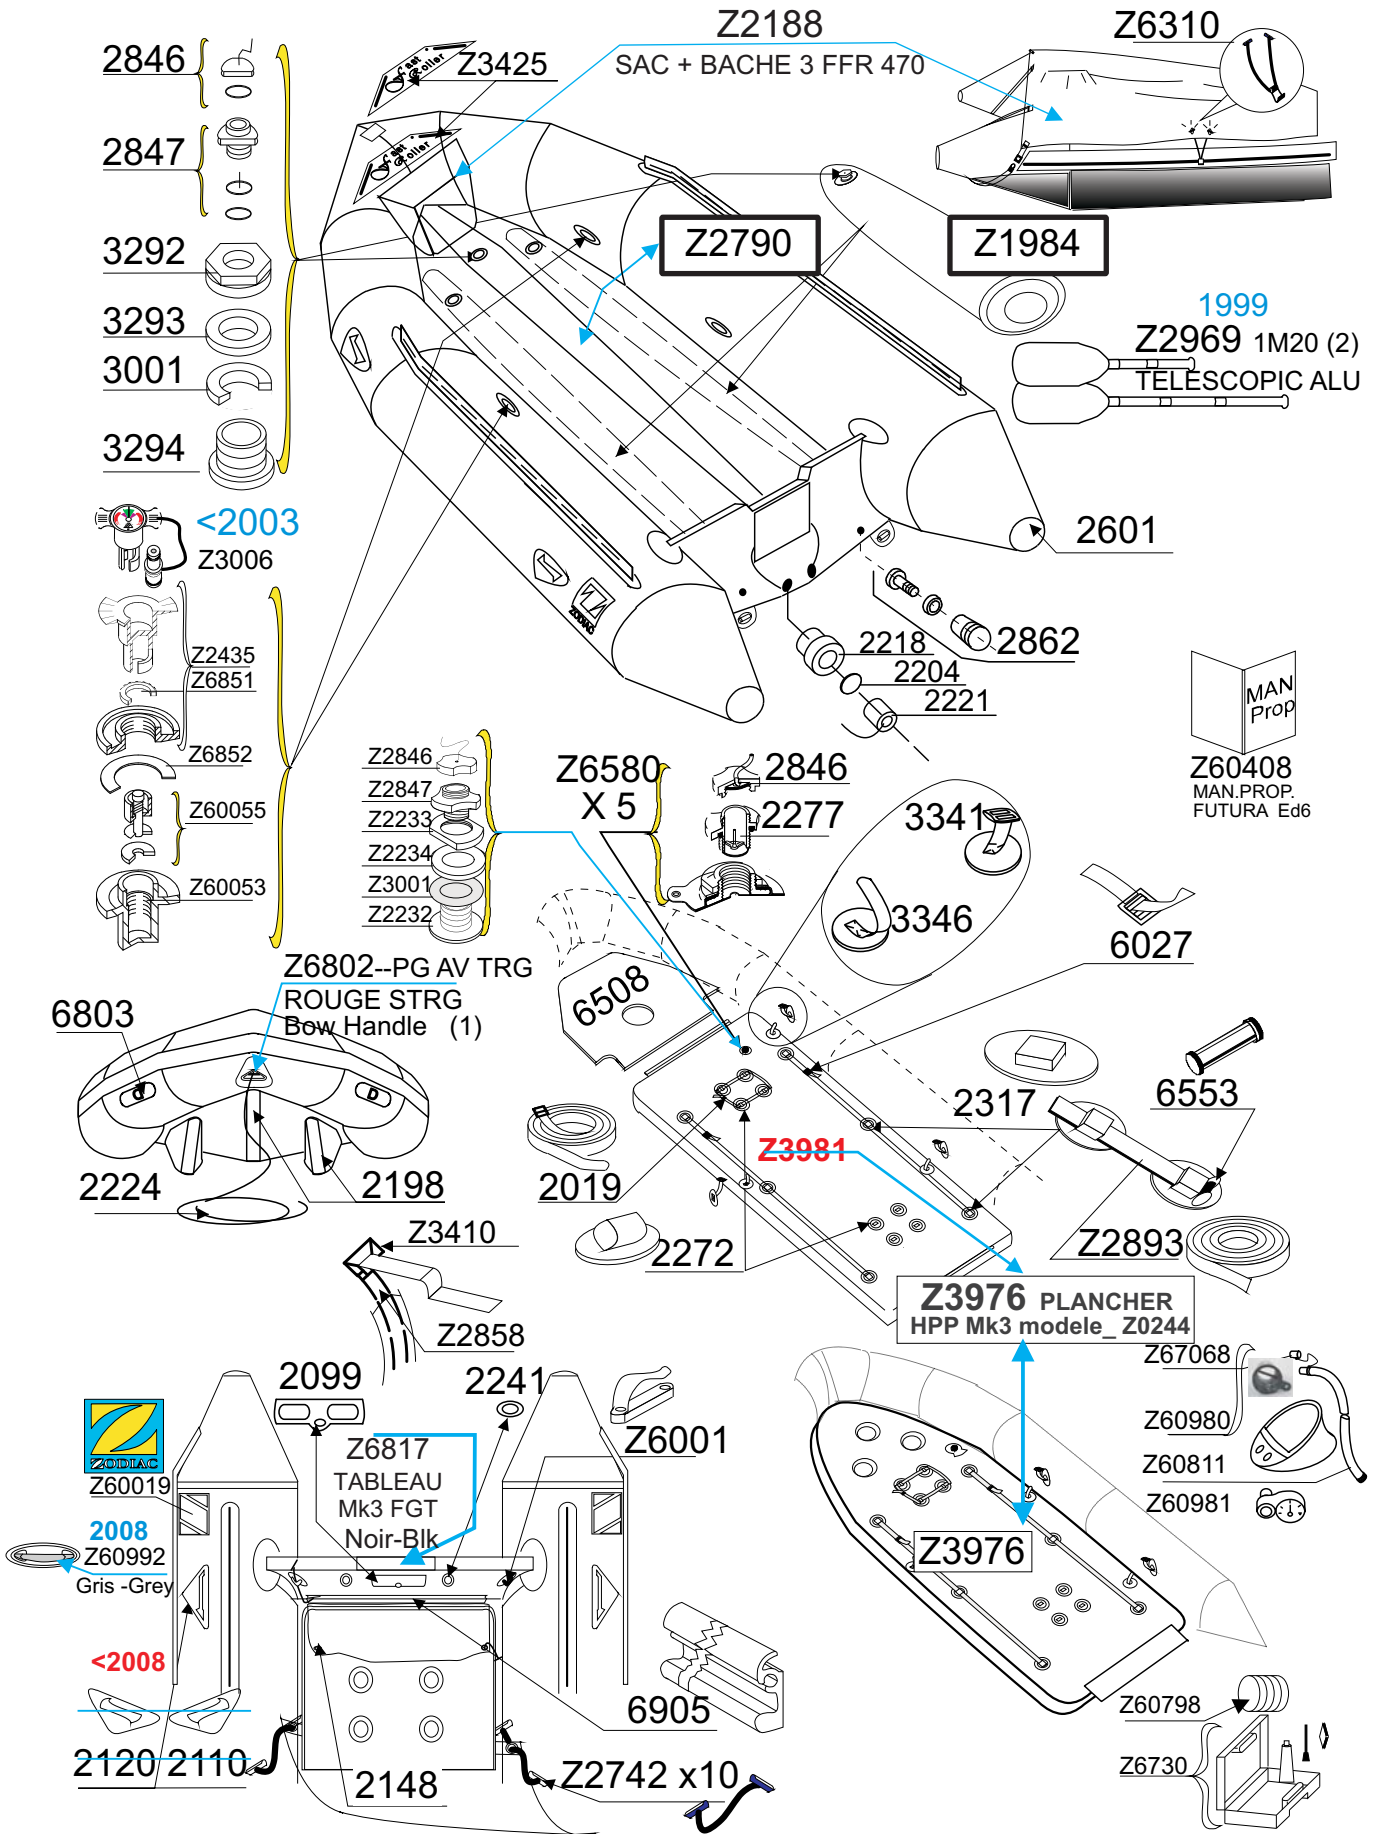

# MK 3 FUTURA FR Rouge-Red Gris - Grey 1997-98 3237

GDB/03/2010

GDB/1997

Tissu pour réparation: Corps =Z7131 Rouge/ Z2367 Gris clair  
 Fabric for repairs : Tube =Z7131Red / Z2367 Light Grey

Fond = 7177 Noir  
 Bottom = 7177 Black