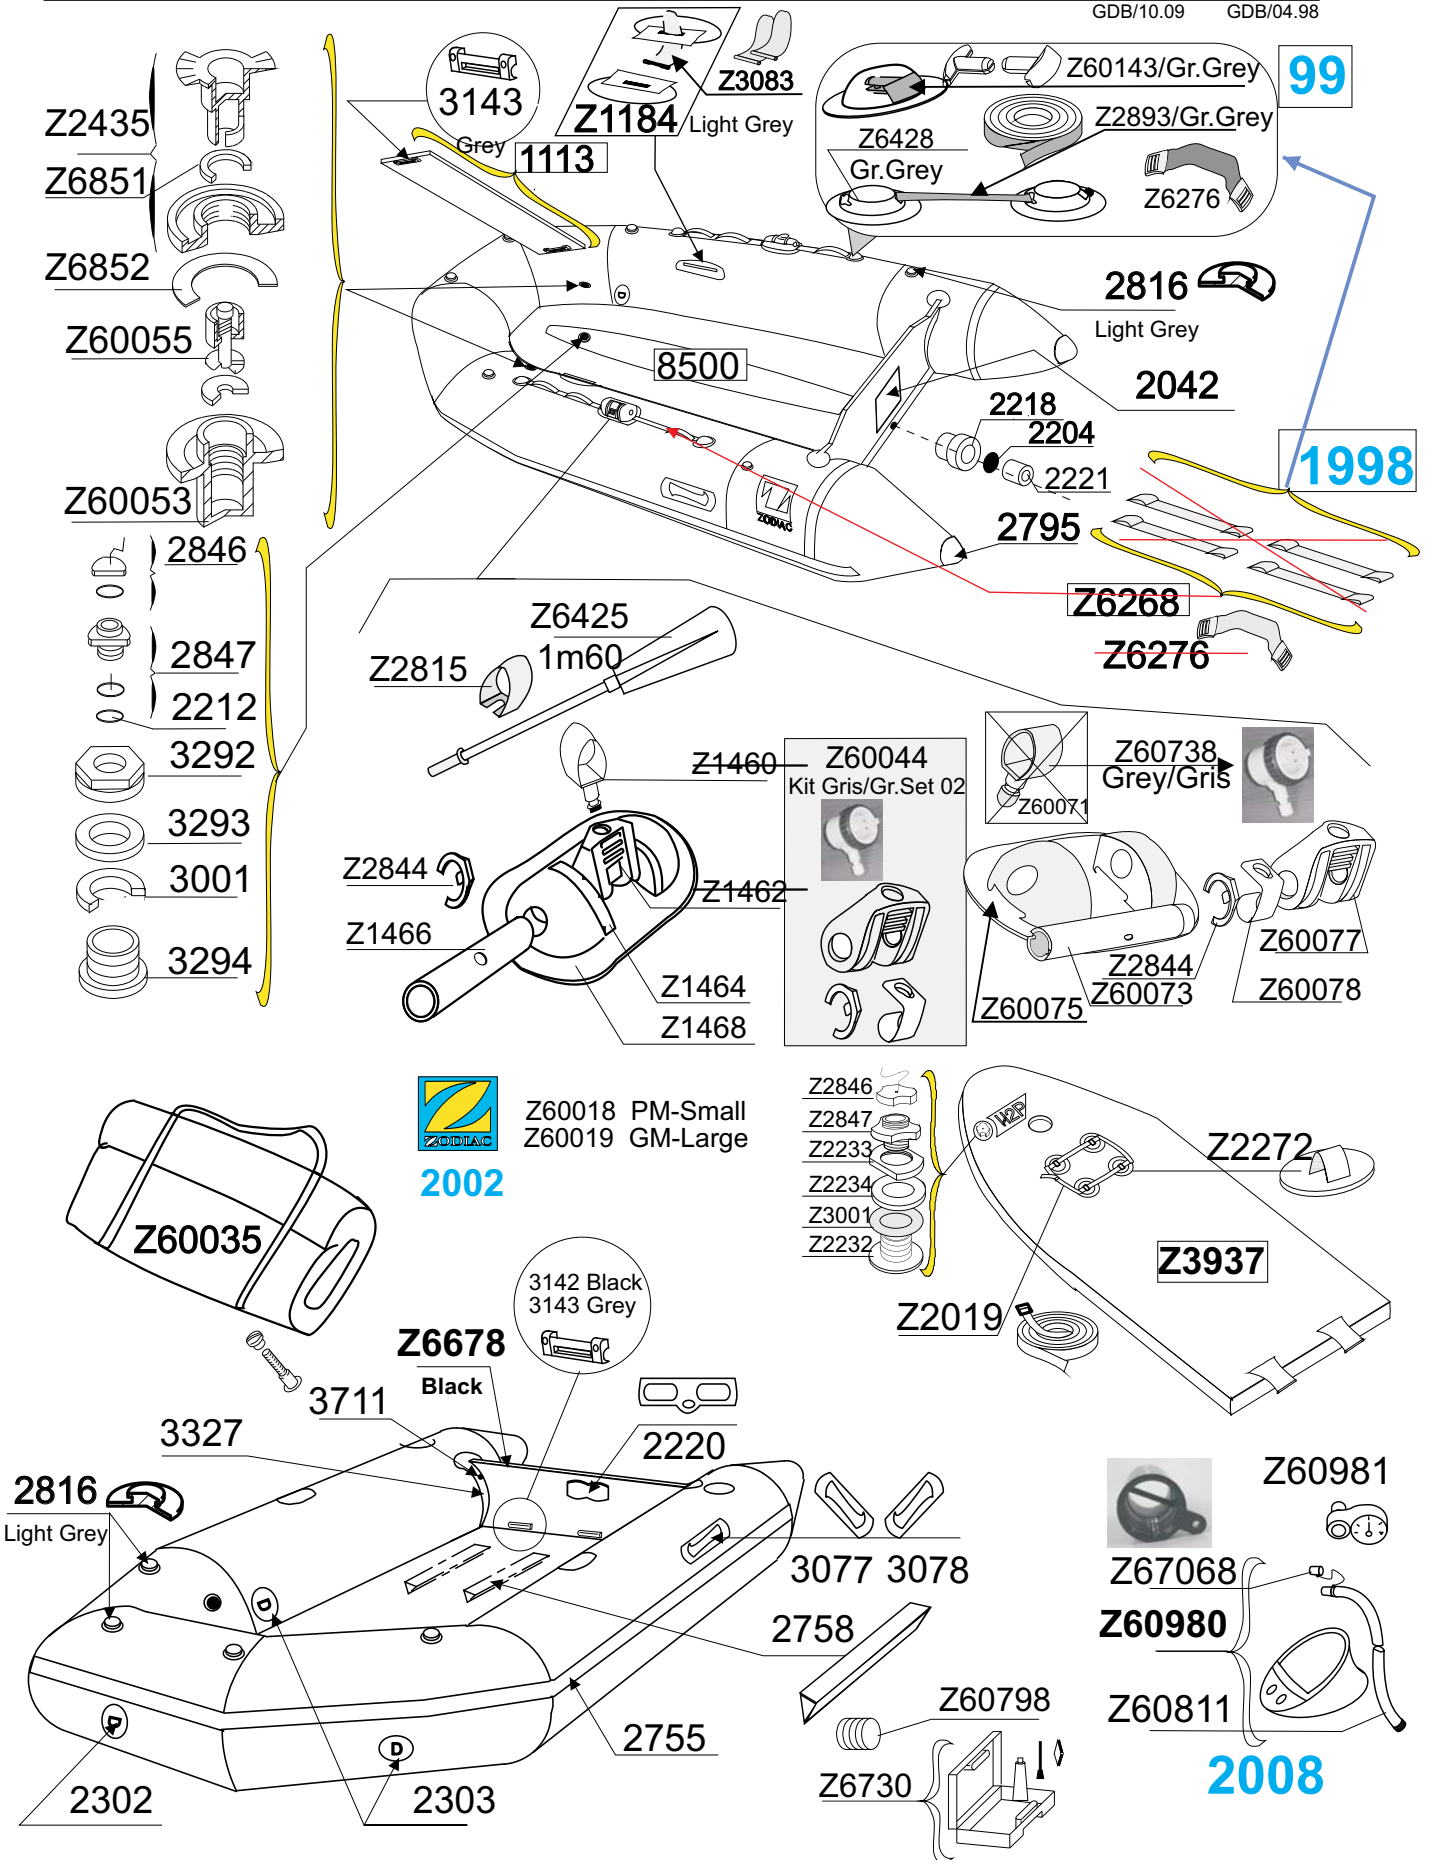

CADET FR 260

Gris Cl.-L.Grey
Gris Zod. Zo Grey

98-01

1058

GDB/10.09 GDB/04.98

Tissu pour réparation: Corps =7041 Gris clair/ 7051 Gris Zod
Fabric for repairs : Tube =7041 Light Grey/ 7051 Grey Zod

Fond = 7041 Gris clair
Bottom = 7041 Light Grey