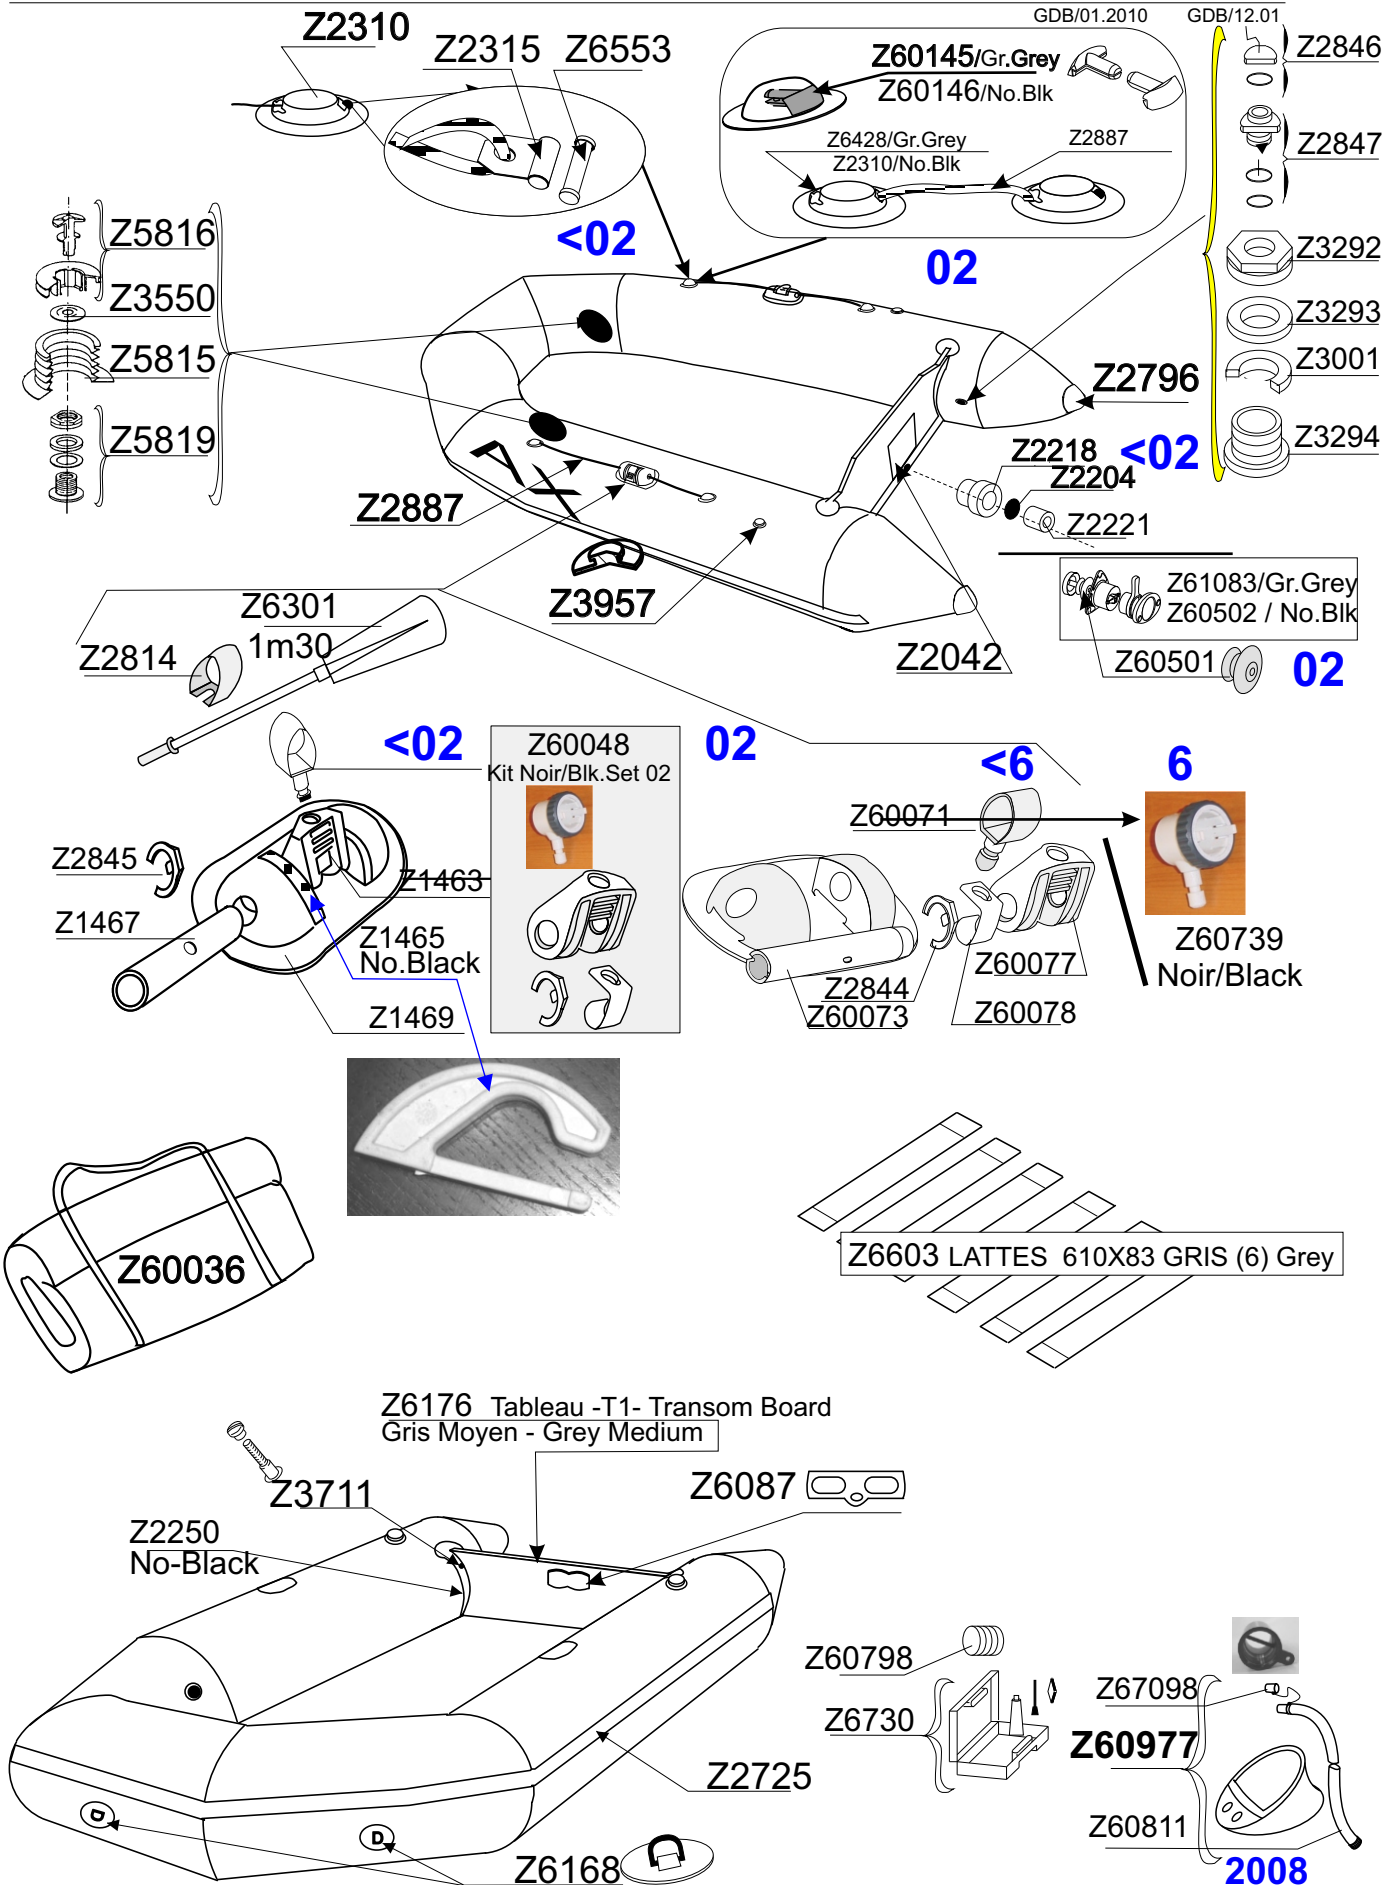

AX 2

1998-2002

ROUGE/RED 0708 GRIS /GREY 0718

Tissu pour réparation: Corps =Z7164 Rouge/ Z7041 Gris Clair
 Fabric for repairs : Tube =Z7164 Red / Z7041 Light Grey

Fond = Z7177 Noir
 Bottom = Z7177 Black