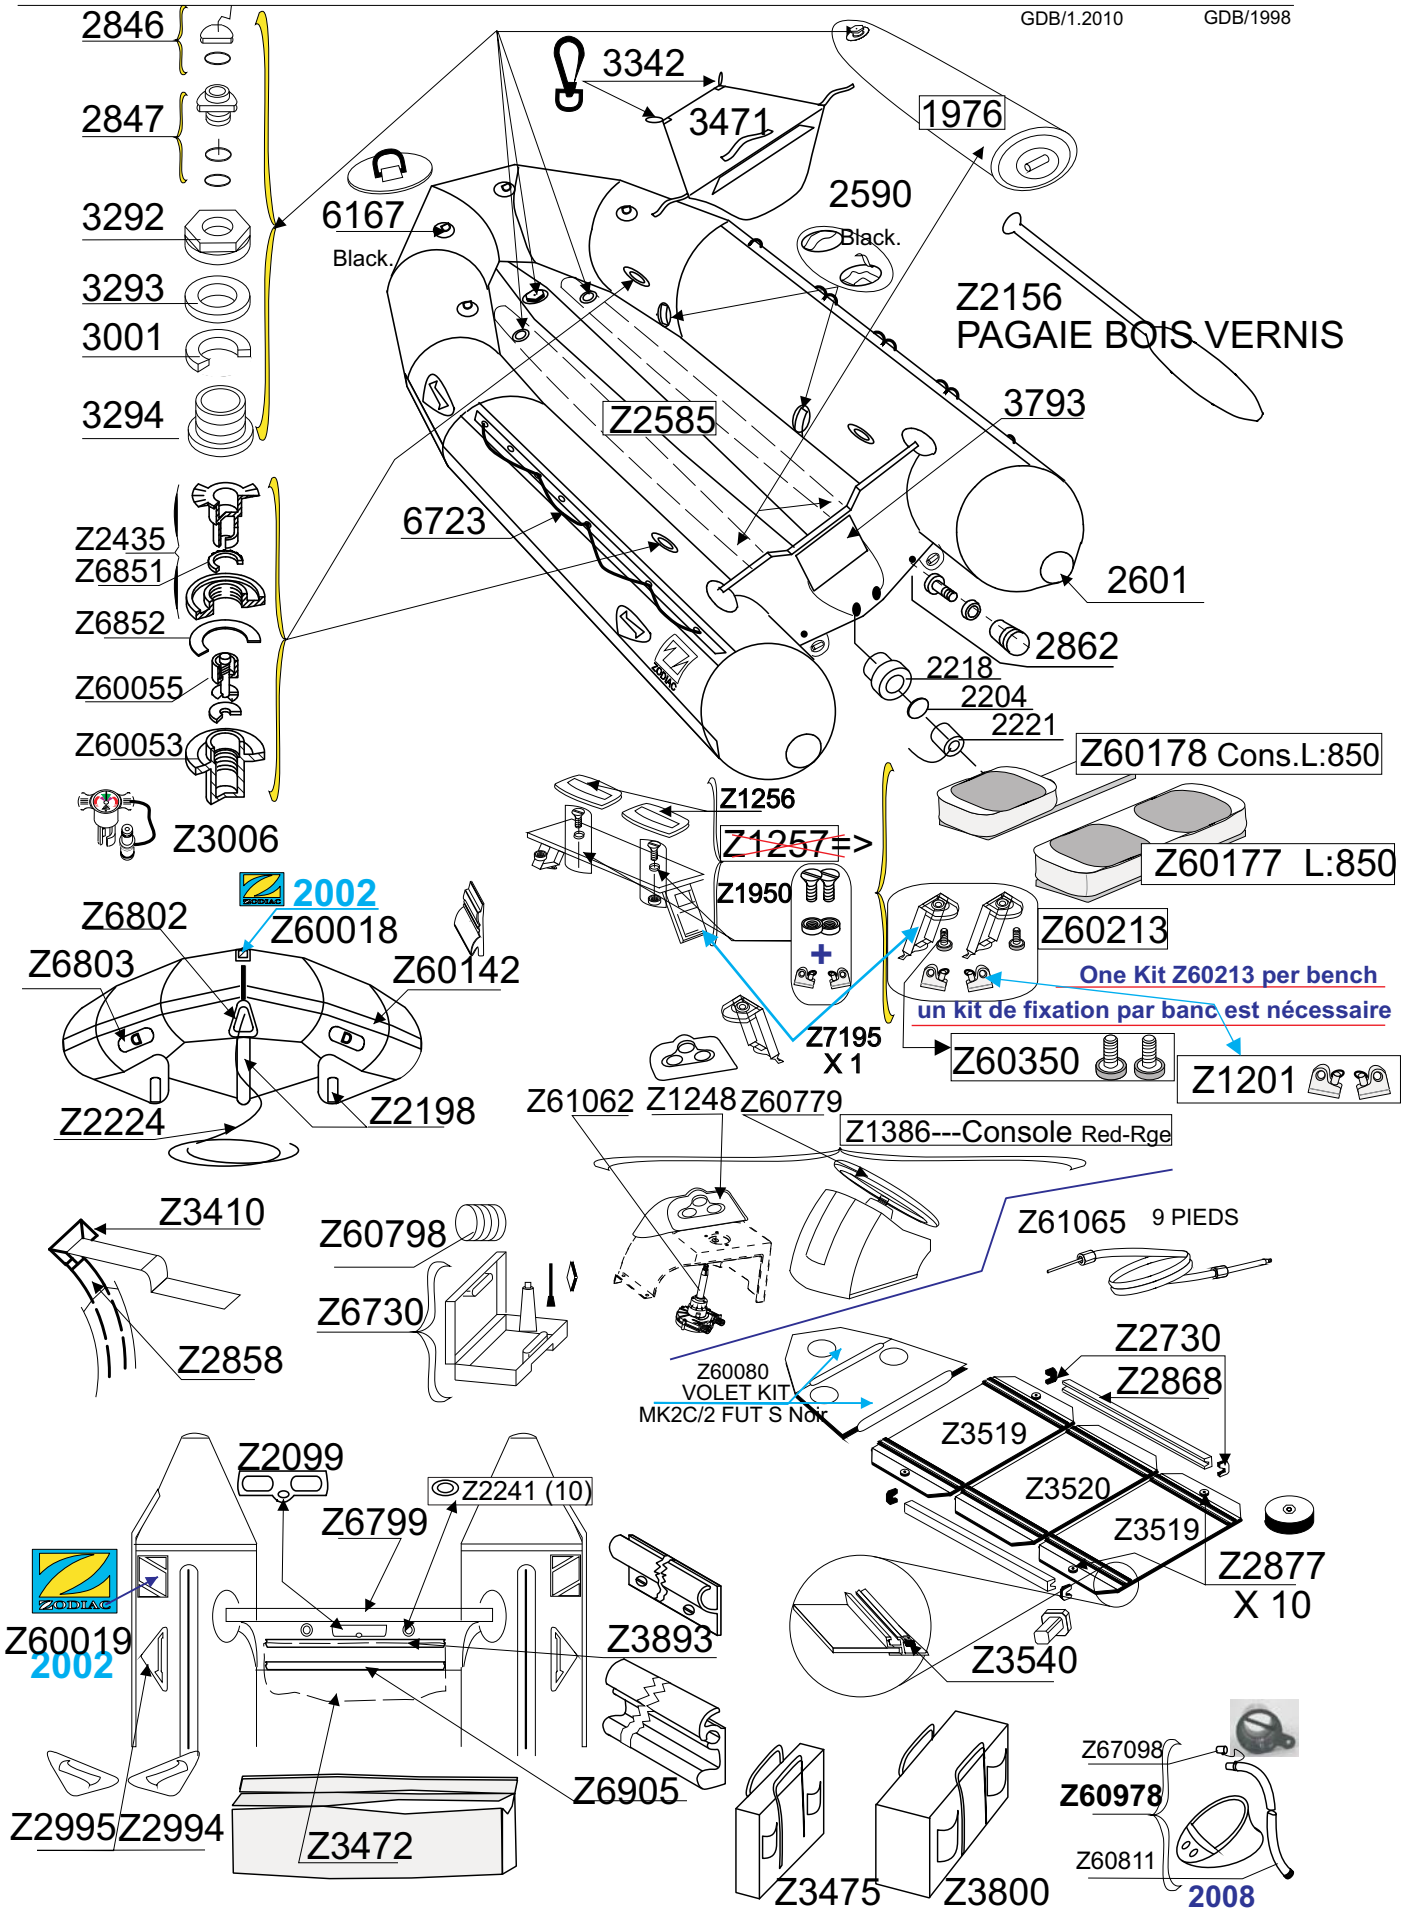

MK 2C FUTURA S

ROUGE
RED

1998

2338

GDB/1.2010

GDB/1998

Tissu pour réparation: Corps = Z7131 Rouge
Fabric for repairs : Tube = Z7131 Red

Fond = Z7177 Noir
Bottom = Z7177 Black