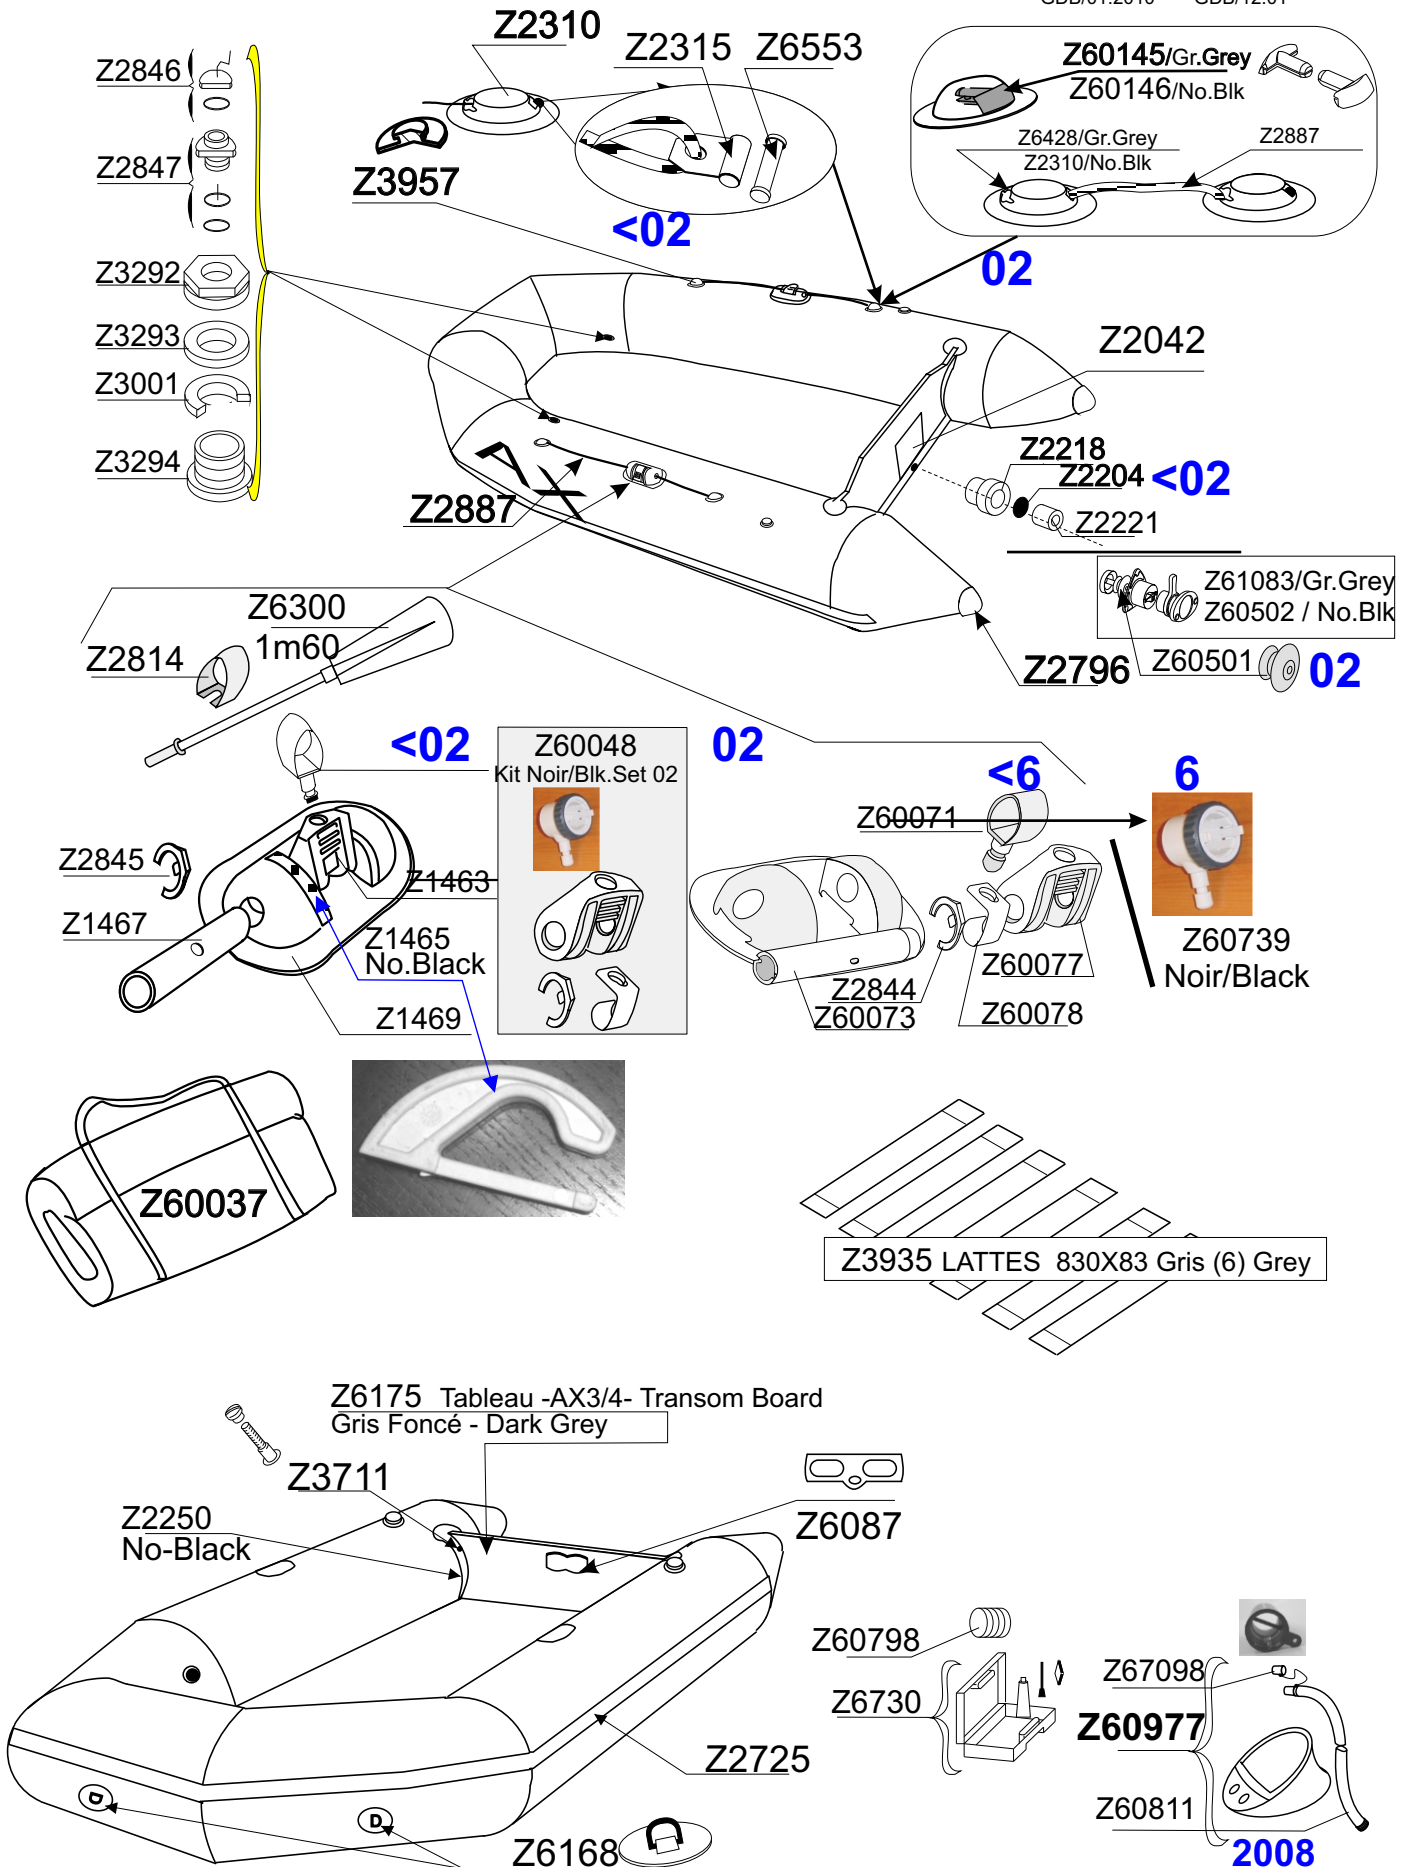

AX 3

1998-2002

ROUGE/RED 0758
GRIS /GREY 0768

GDB/01.2010 GDB/12.01

Tissu pour réparation: Corps =Z7164 Rouge/ Z7041 Gris Clair
Fabric for repairs : Tube =Z7164 Red / Z7041 Light Grey

Fond = Z7177 Noir
Bottom = Z7177 Black