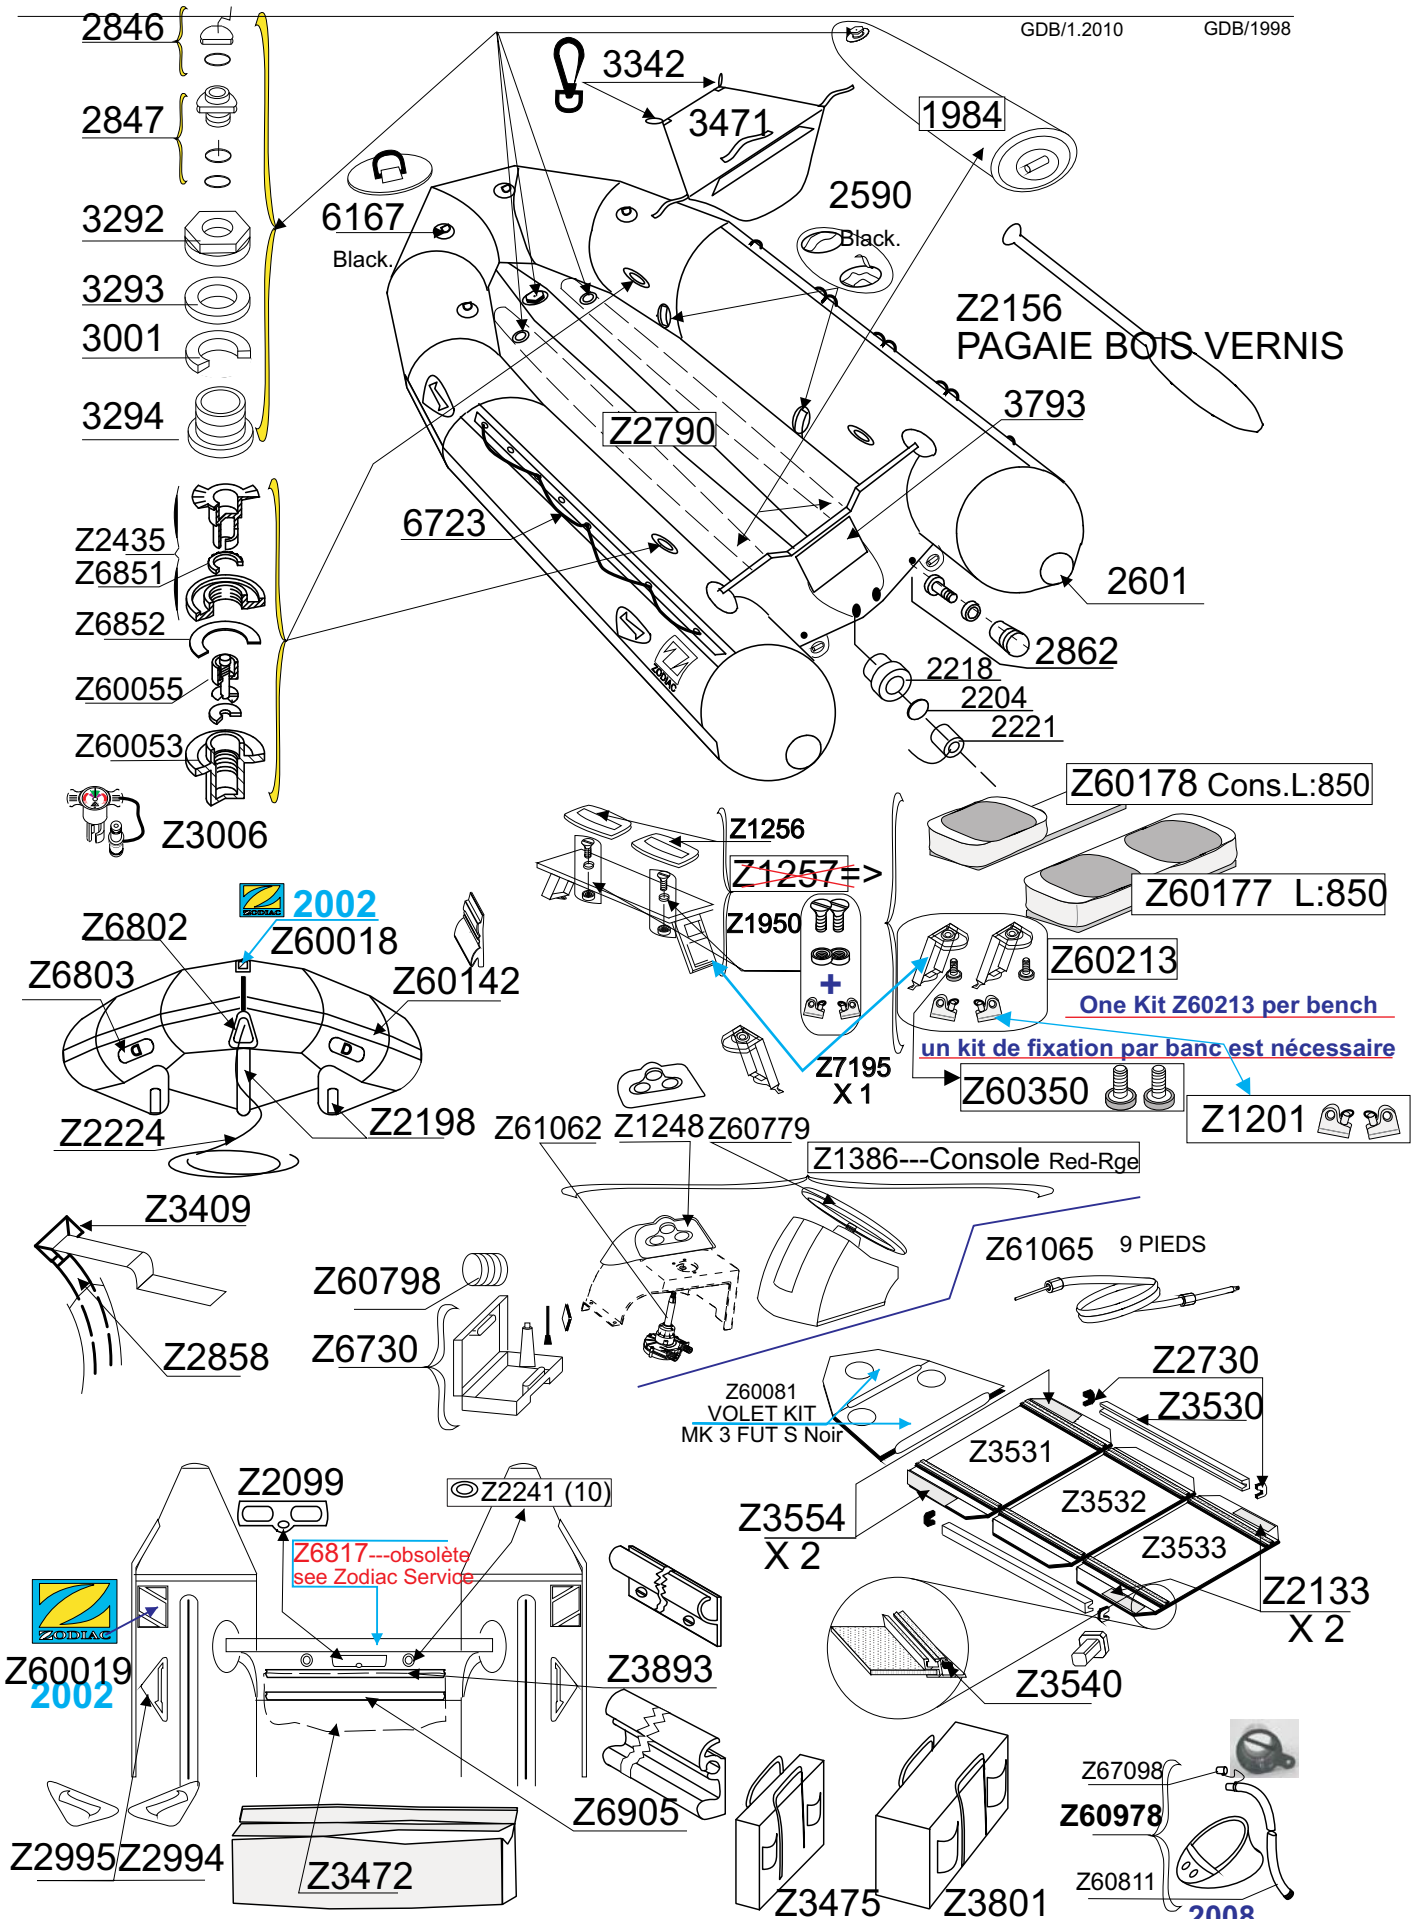

MK 3 FUTURA S

ROUGE
RED

1998

3348

GDB/1.2010

GDB/1998

Tissu pour réparation: Corps =Z7131 Rouge
Fabric for repairs : Tube =Z7131 Red

Fond = Z7177 Noir
Bottom = Z7177 Black