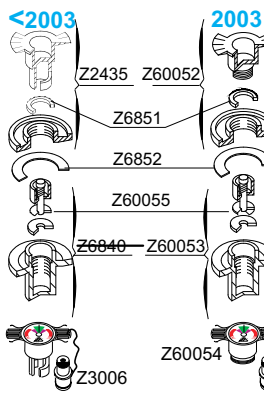

COMMANDO 5 Moteur arbre court Short shaft engine 1999-01 3889

Long/4m70

GDB/04.2010 GDB/10.99

Tissu pour réparation: Corps =Z7132 Noir
 Fabric for repairs : Tube =Z7132 Noir

Fond = Z7177 Noir
 Bottom = Z7177 Black