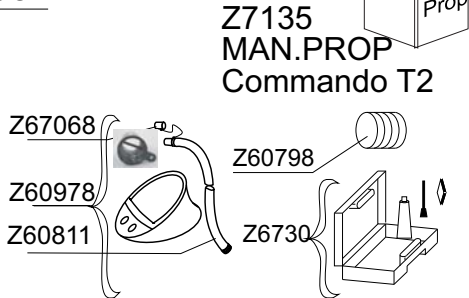

COMMANDO 5 Moteur arbre court Short shaft engine 1999-01 3889

Long/4m70

GDB/04.2010 GDB/10.99

Tissu pour réparation: Corps =Z7132 Noir
 Fabric for repairs : Tube =Z7132 Noir

Fond = Z7177 Noir
 Bottom = Z7177 Black