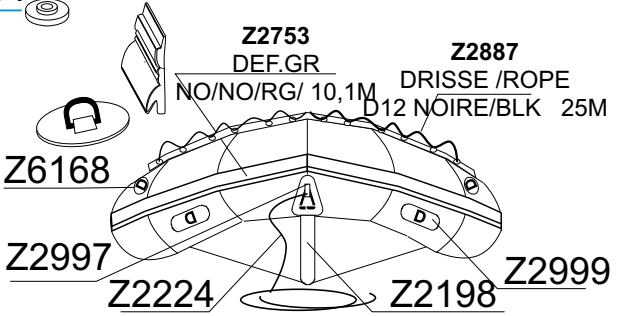

COMMANDO 5 Moteur arbre court Short shaft engine 1999-01 3889

Long/4m70

GDB/04.2010 GDB/10.99

Tissu pour réparation: Corps =Z7132 Noir
 Fabric for repairs : Tube =Z7132 Noir

Fond = Z7177 Noir
 Bottom = Z7177 Black