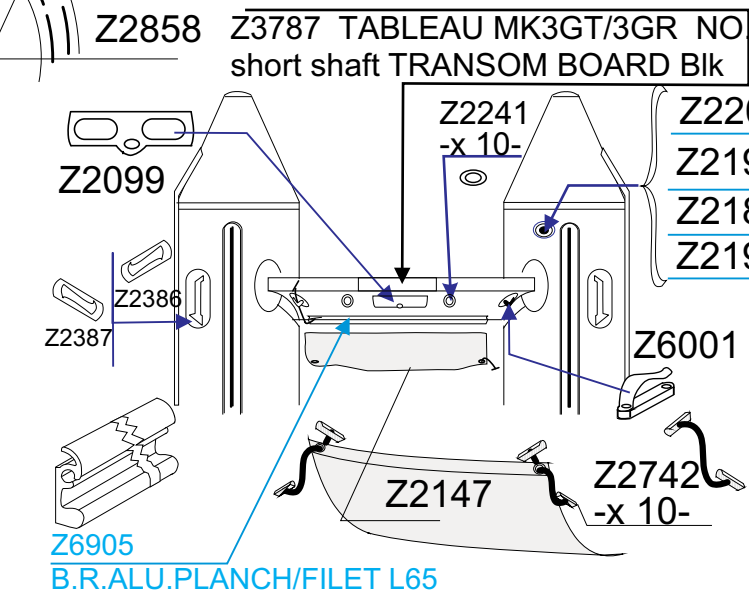

COMMANDO 5 Moteur arbre court Short shaft engine 1999-01 3889

Long/4m70

GDB/04.2010 GDB/10.99

Tissu pour réparation: Corps =Z7132 Noir
 Fabric for repairs : Tube =Z7132 Noir

Fond = Z7177 Noir
 Bottom = Z7177 Black