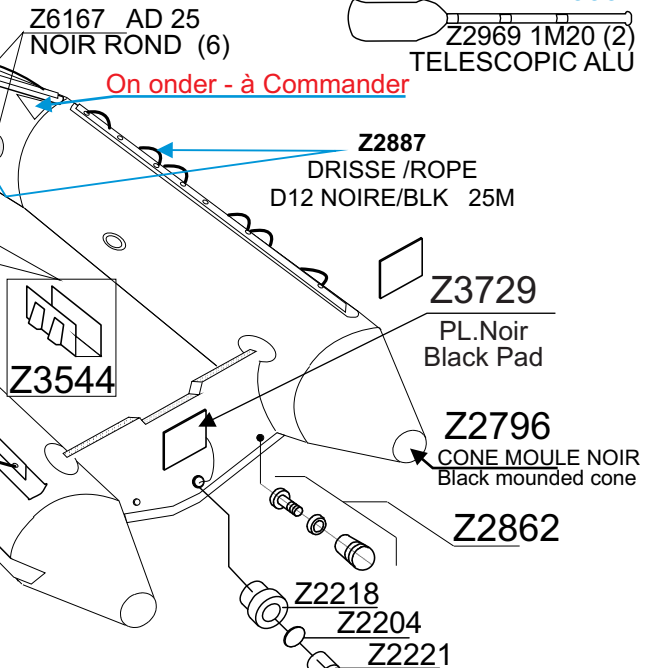

COMMANDO 5 Moteur arbre court Short shaft engine 1999-01 3889

Long/4m70

GDB/04.2010 GDB/10.99

Tissu pour réparation: Corps =Z7132 Noir
 Fabric for repairs : Tube =Z7132 Noir

Fond = Z7177 Noir
 Bottom = Z7177 Black