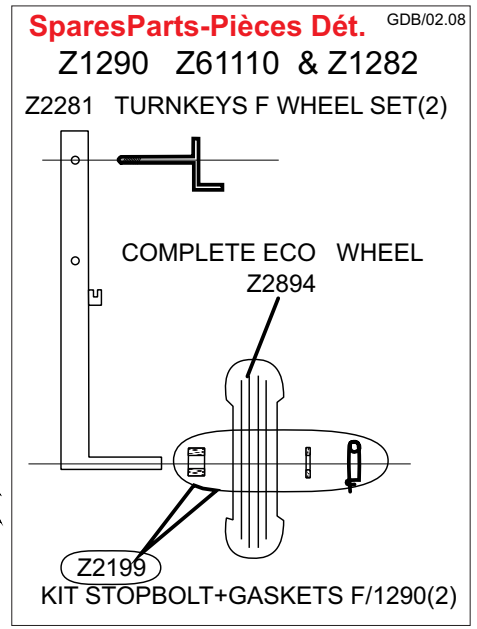

COMMANDO 5 Moteur arbre court Short shaft engine 1999-01 3889

Long/4m70

GDB/04.2010 GDB/10.99

Tissu pour réparation: Corps =Z7132 Noir
 Fabric for repairs : Tube =Z7132 Noir

Fond = Z7177 Noir
 Bottom = Z7177 Black