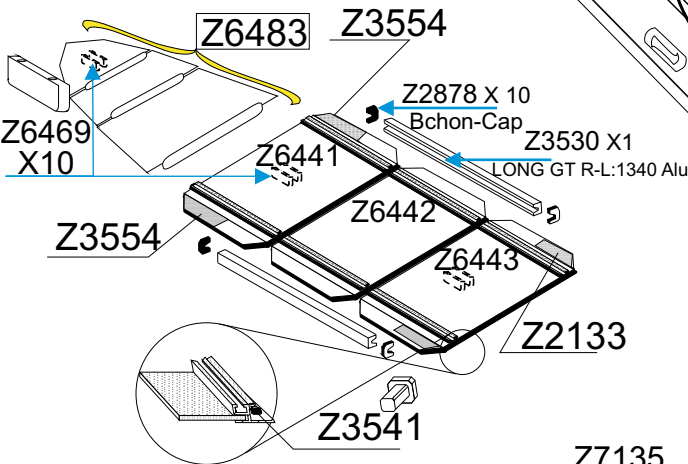

COMMANDO 5 Moteur arbre court Short shaft engine 1999-01 3889

Long/4m70

GDB/04.2010 GDB/10.99

Tissu pour réparation: Corps =Z7132 Noir
 Fabric for repairs : Tube =Z7132 Noir

Fond = Z7177 Noir
 Bottom = Z7177 Black