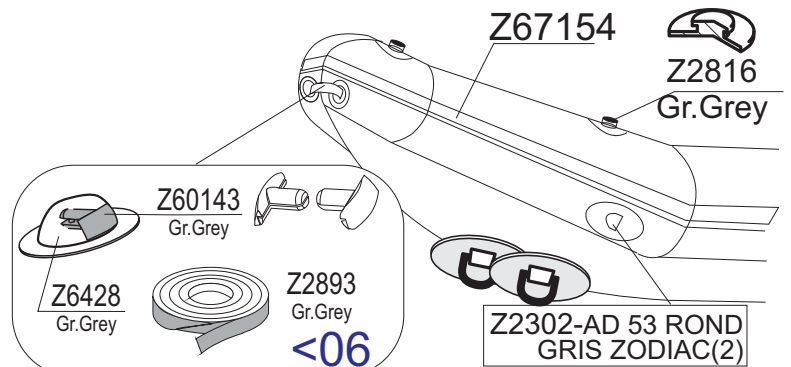

TYPHOON 380

Gris Clair
Light Grey 2003

Z55005

GDB/02.2010
GDB/12.03

Z6675 TableauNoir MK1/C2 90-
Black Transom Board Famille A

Tissu pour réparation: Corps =7041 Gris Clair
Fabric for repairs : Tube =7041 Light Grey

Fond = Z60395 Bleu Marine
Bottom = Z60395 Navy Blue