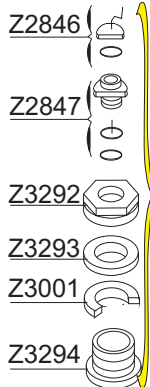

TYPHOON 380

Gris Clair
Light Grey 2003

Z55005

GDB/02.2010
GDB/12.03

Z6675 TableauNoir MK1/C2 90-
Black Transom Board Famille A

Tissu pour réparation: Corps =7041 Gris Clair
Fabric for repairs : Tube =7041 Light Grey

Fond = Z60395 Bleu Marine
Bottom = Z60395 Navy Blue