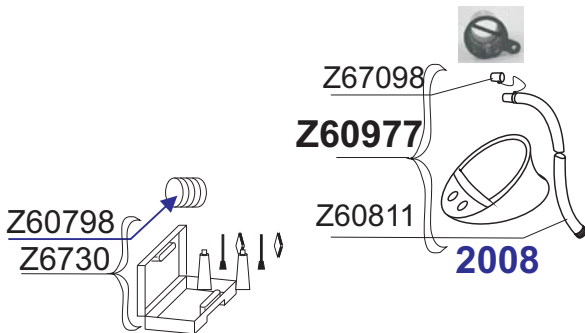

TYPHOON 380

Gris Clair
Light Grey 2003

Z55005

GDB/02.2010
GDB/12.03

Z6675 TableauNoir MK1/C2 90-
Black Transom Board Famille A

Tissu pour réparation: Corps =7041 Gris Clair
Fabric for repairs : Tube =7041 Light Grey

Fond = Z60395 Bleu Marine
Bottom = Z60395 Navy Blue