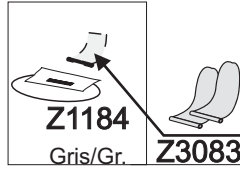

TYPHOON 380

Gris Clair
Light Grey 2003

Z55005

GDB/02.2010
GDB/12.03

Z6675 TableauNoir MK1/C2 90-
Black Transom Board Famille A

Tissu pour réparation: Corps =7041 Gris Clair
Fabric for repairs : Tube =7041 Light Grey

Fond = Z60395 Bleu Marine
Bottom = Z60395 Navy Blue