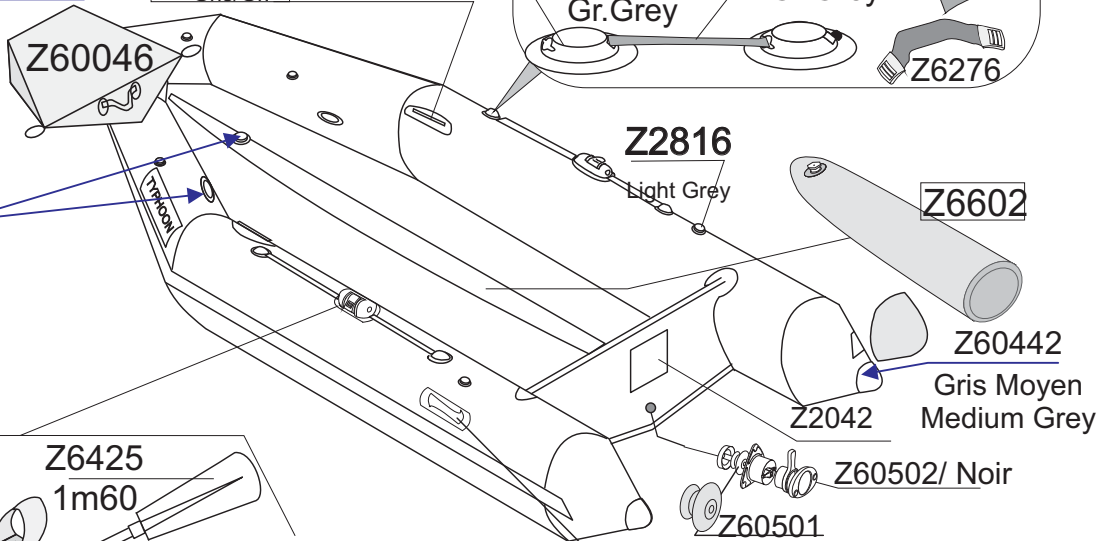

TYPHOON 380

Gris Clair
Light Grey 2003

Z55005

GDB/02.2010
GDB/12.03

Z6675 TableauNoir MK1/C2 90-
Black Transom Board Famille A

Tissu pour réparation: Corps =7041 Gris Clair
Fabric for repairs : Tube =7041 Light Grey

Fond = Z60395 Bleu Marine
Bottom = Z60395 Navy Blue