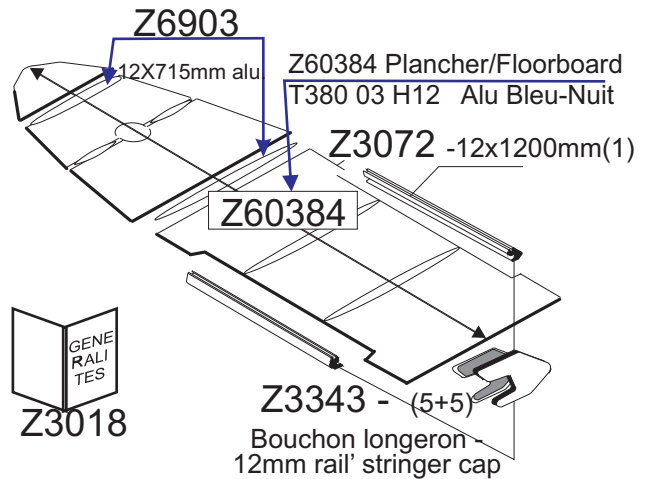

TYPHOON 380

Gris Clair
Light Grey 2003

Z55005

GDB/02.2010
GDB/12.03

Z6675 TableauNoir MK1/C2 90-
Black Transom Board Famille A

Tissu pour réparation: Corps =7041 Gris Clair
Fabric for repairs : Tube =7041 Light Grey

Fond = Z60395 Bleu Marine
Bottom = Z60395 Navy Blue