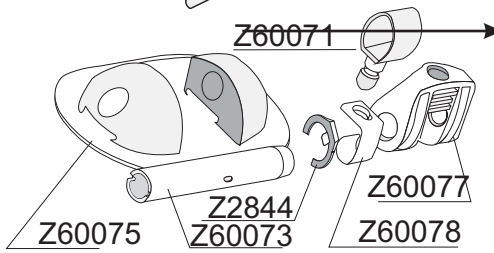

TYPHOON 380

Gris Clair
Light Grey 2003

Z55005

GDB/02.2010
GDB/12.03

Z6675 TableauNoir MK1/C2 90-
Black Transom Board Famille A

Tissu pour réparation: Corps =7041 Gris Clair
Fabric for repairs : Tube =7041 Light Grey

Fond = Z60395 Bleu Marine
Bottom = Z60395 Navy Blue