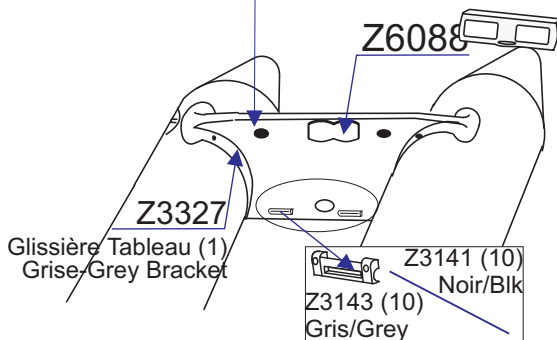

TYPHOON 380

Gris Clair
Light Grey 2003

Z55005

GDB/02.2010
GDB/12.03

Z6675 TableauNoir MK1/C2 90-
Black Transom Board Famille A

Tissu pour réparation: Corps =7041 Gris Clair
Fabric for repairs : Tube =7041 Light Grey

Fond = Z60395 Bleu Marine
Bottom = Z60395 Navy Blue