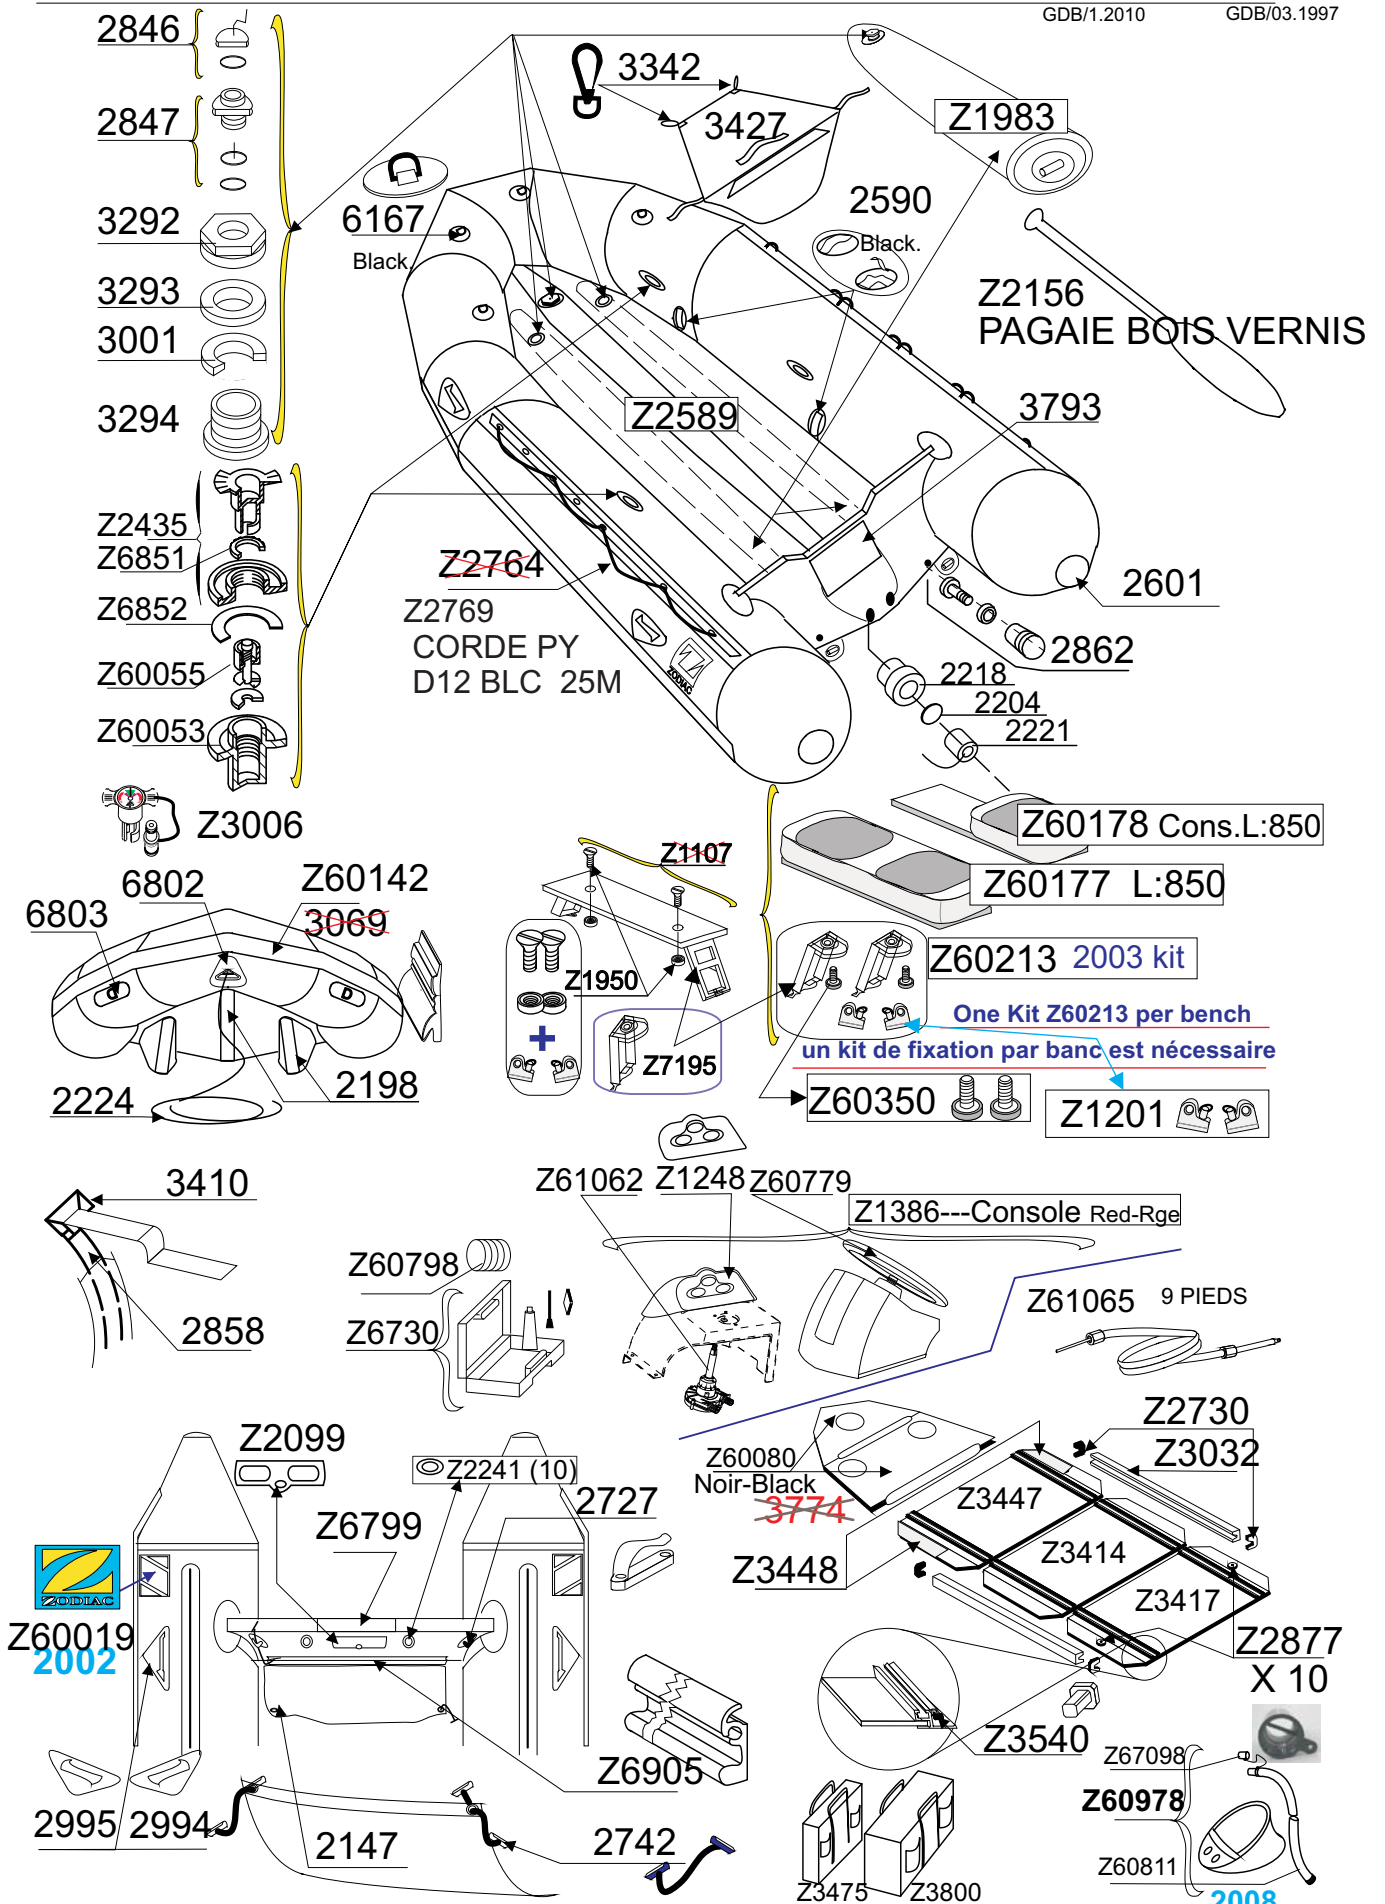

MK 2 FUTURA S

ROUGE
RED

1997

Z2347

GDB/1.2010

GDB/03.1997

Tissu pour réparation: Corps =Z7131 Rouge
Fabric for repairs : Tube =Z7131 Red

Fond = Z7177 Noir
Bottom = Z7177 Black