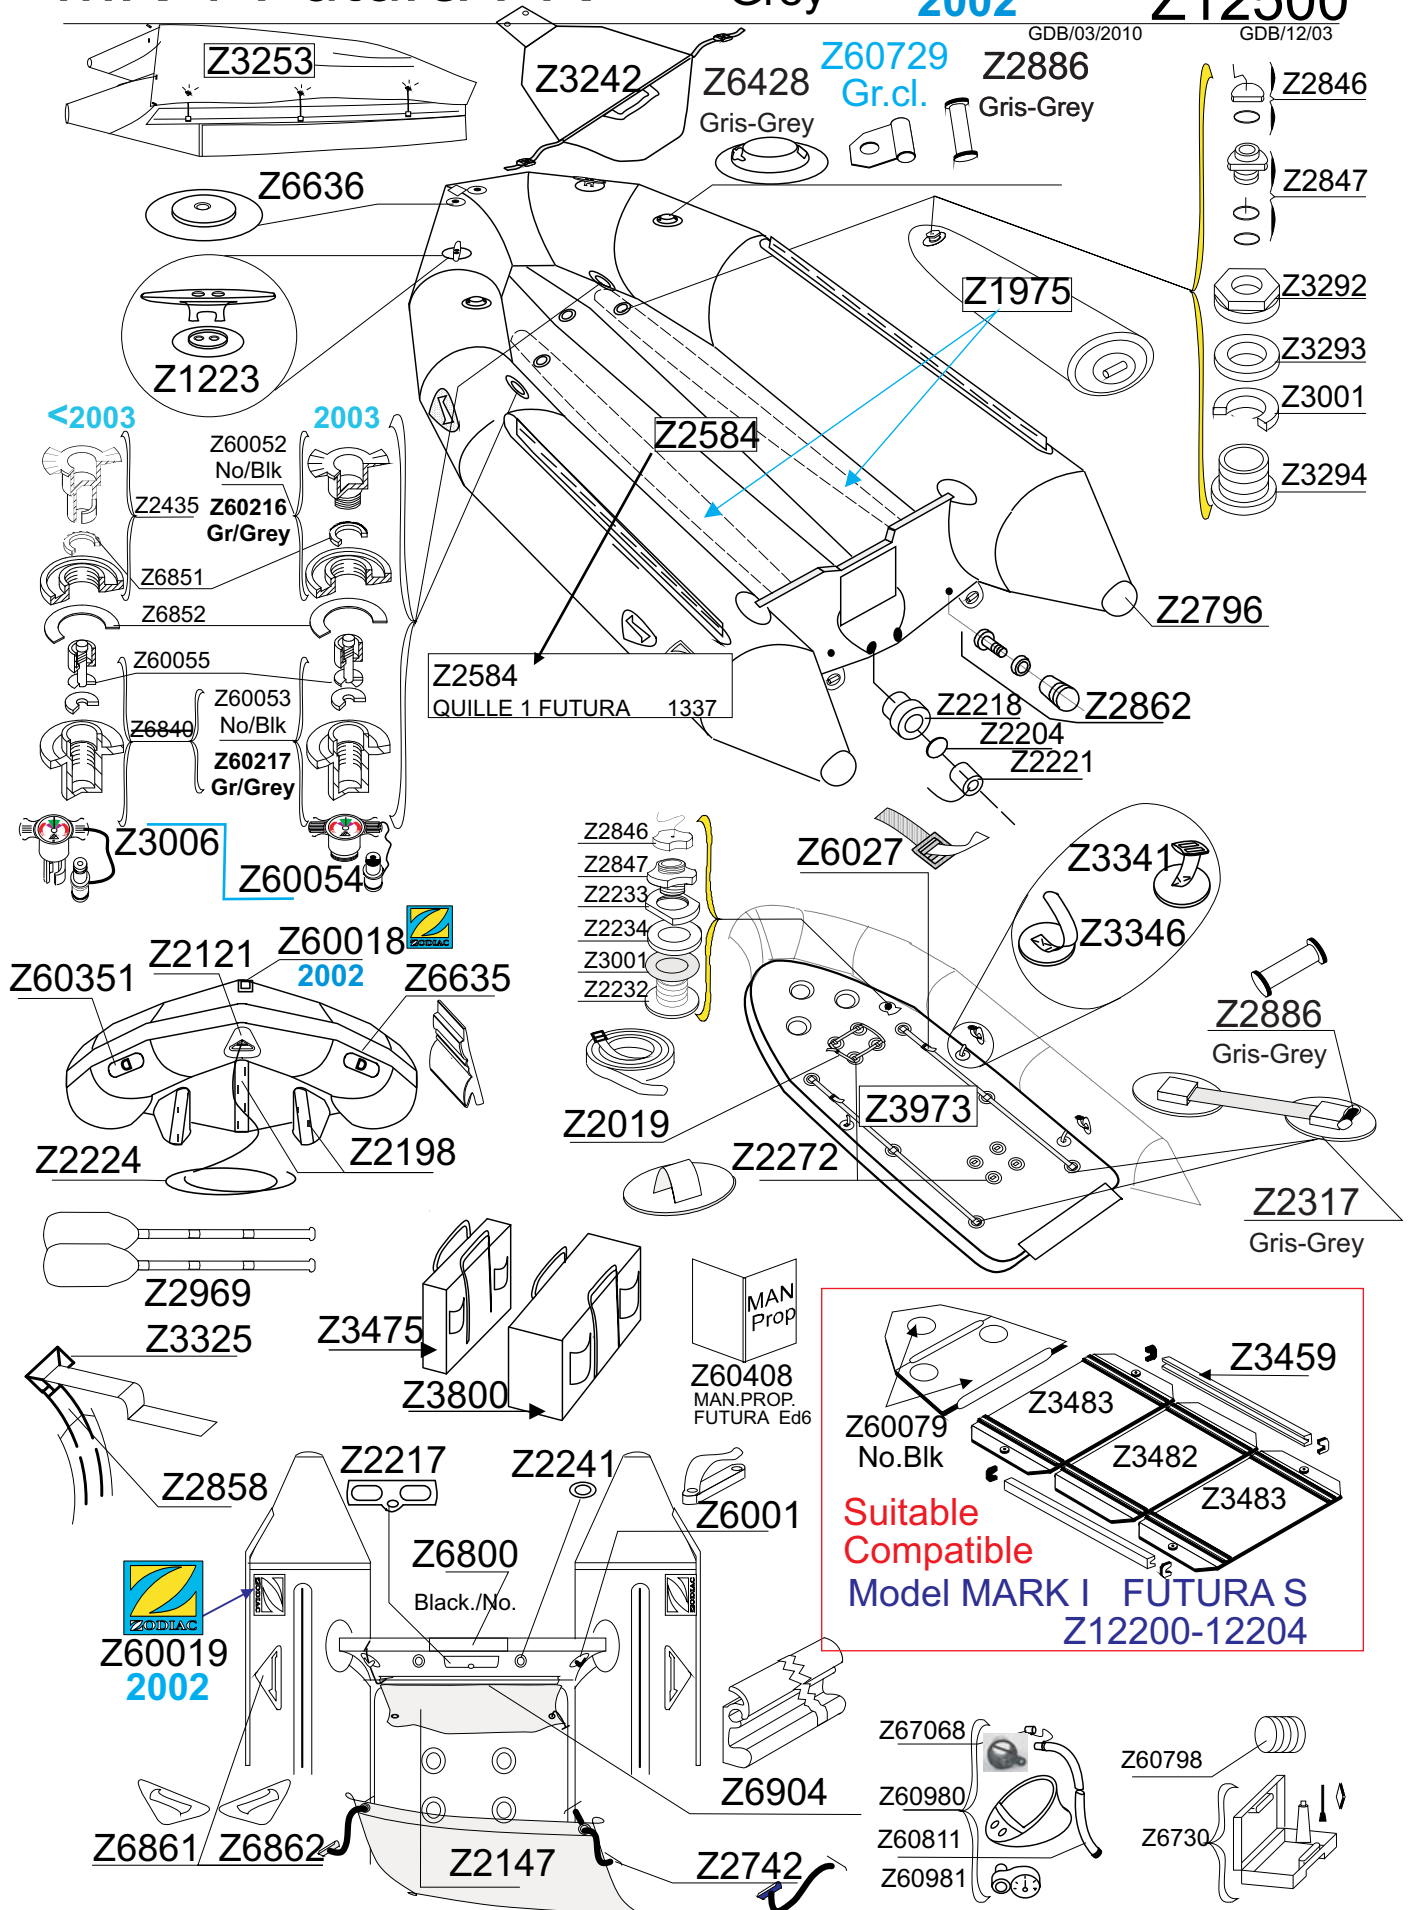

MK 1 Futura FR

Gris Grey

2000-01
2002

Z0241
Z12500

GDB/03/2010

GDB/12/03

Suitable Compatible Model MARK I FUTURA S Z12200-12204

Tissu pour réparation Corps :Gris clair 2367/ Gris moyen 7084
Fabric for repairs Tube :Light Grey 2367/ Medium Grey 7084

Fond = 2367 Gris clair
Bottom = 2367 Light Grey