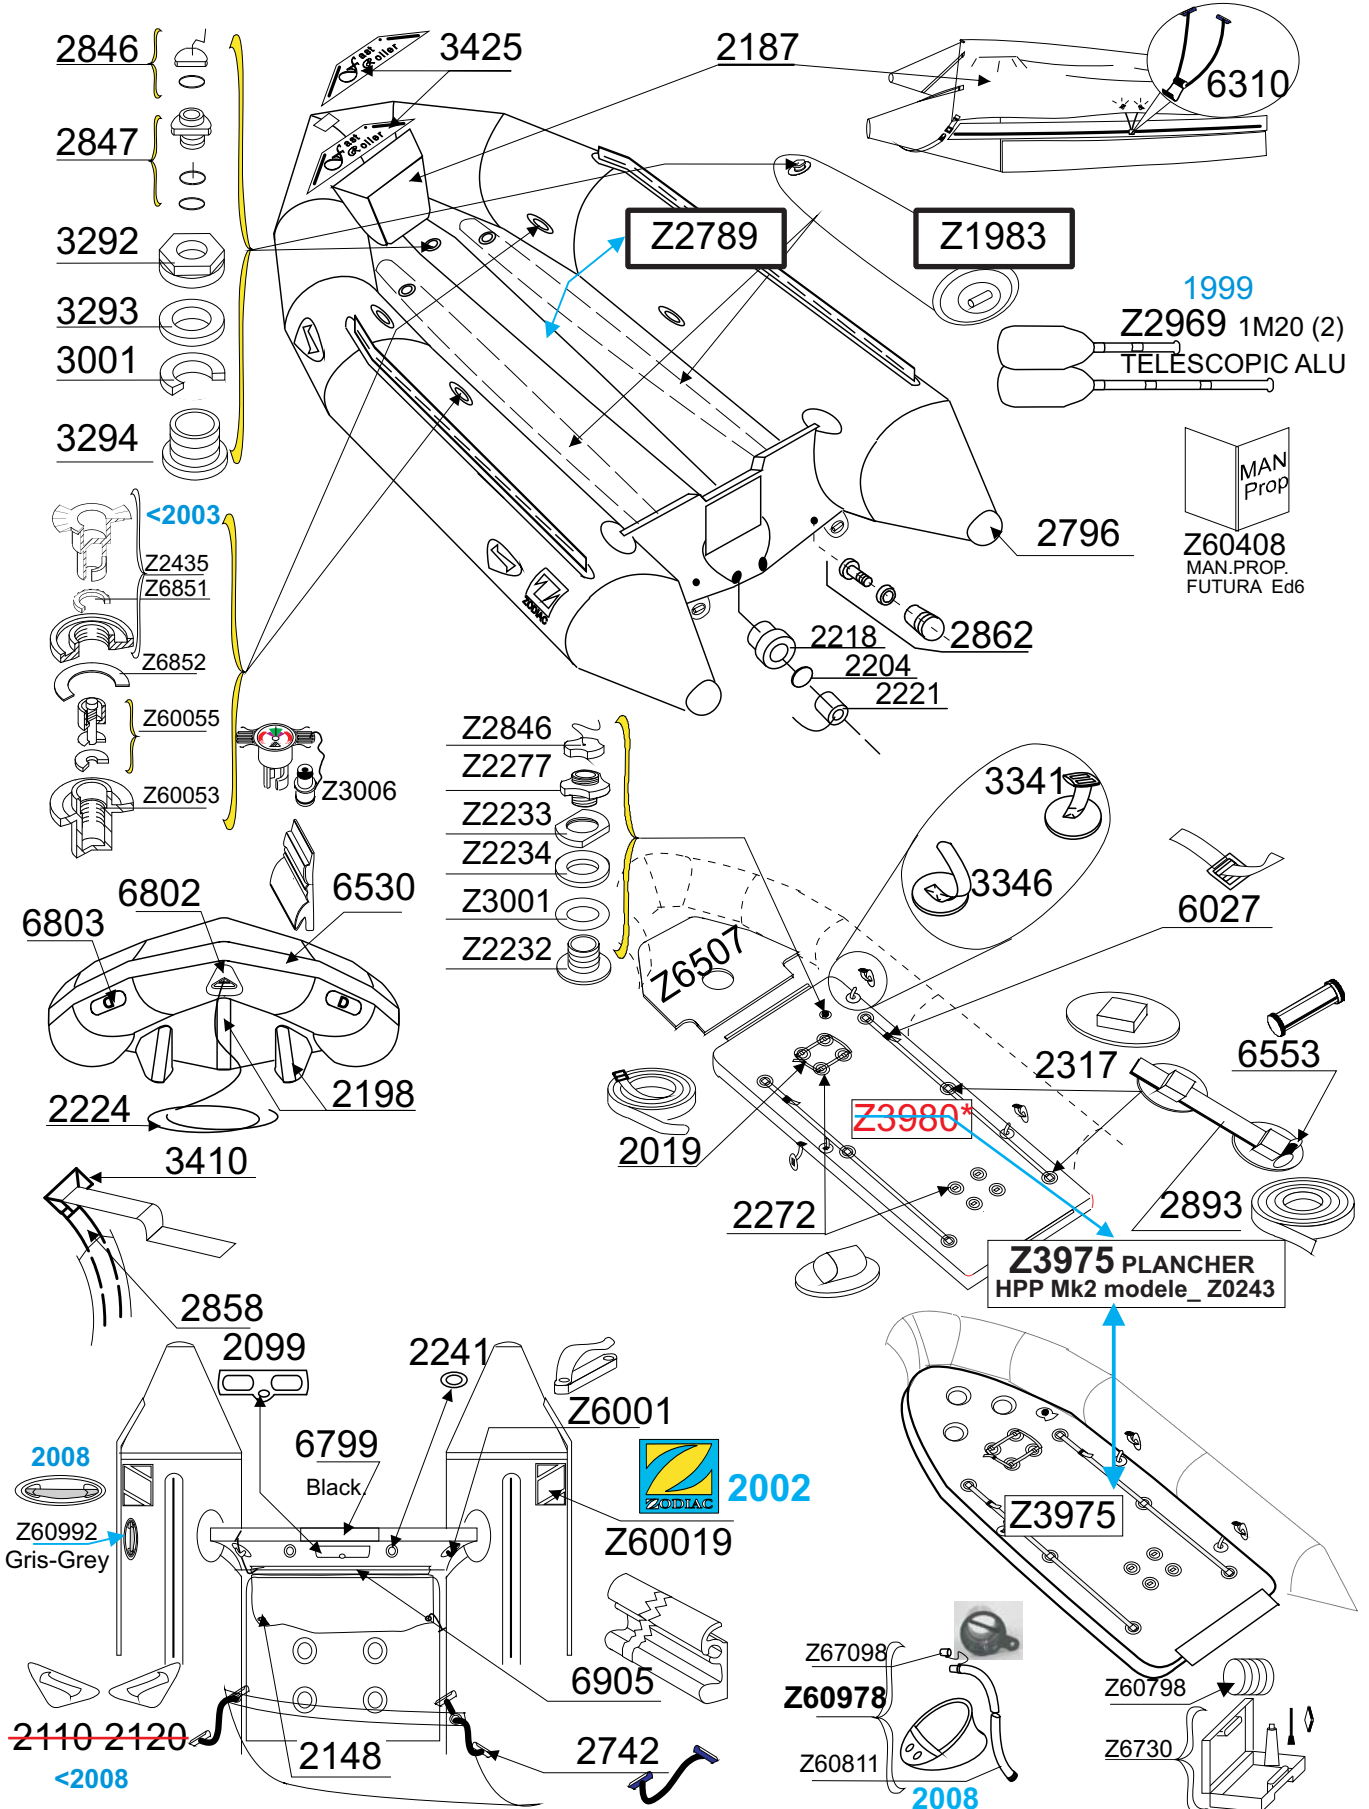

MK 2 FUTURA FR

Rouge-Red
Gris - Grey 1999 2409

GDB/03.2010

GDB/04.99

Tissu pour réparation Corps :7176 Rouge/ Gris clair 2367
Fabric for repairs Tube :7176 Red /Light Grey 2367

Fond = 7177 Noir
Bottom = 7177 Black