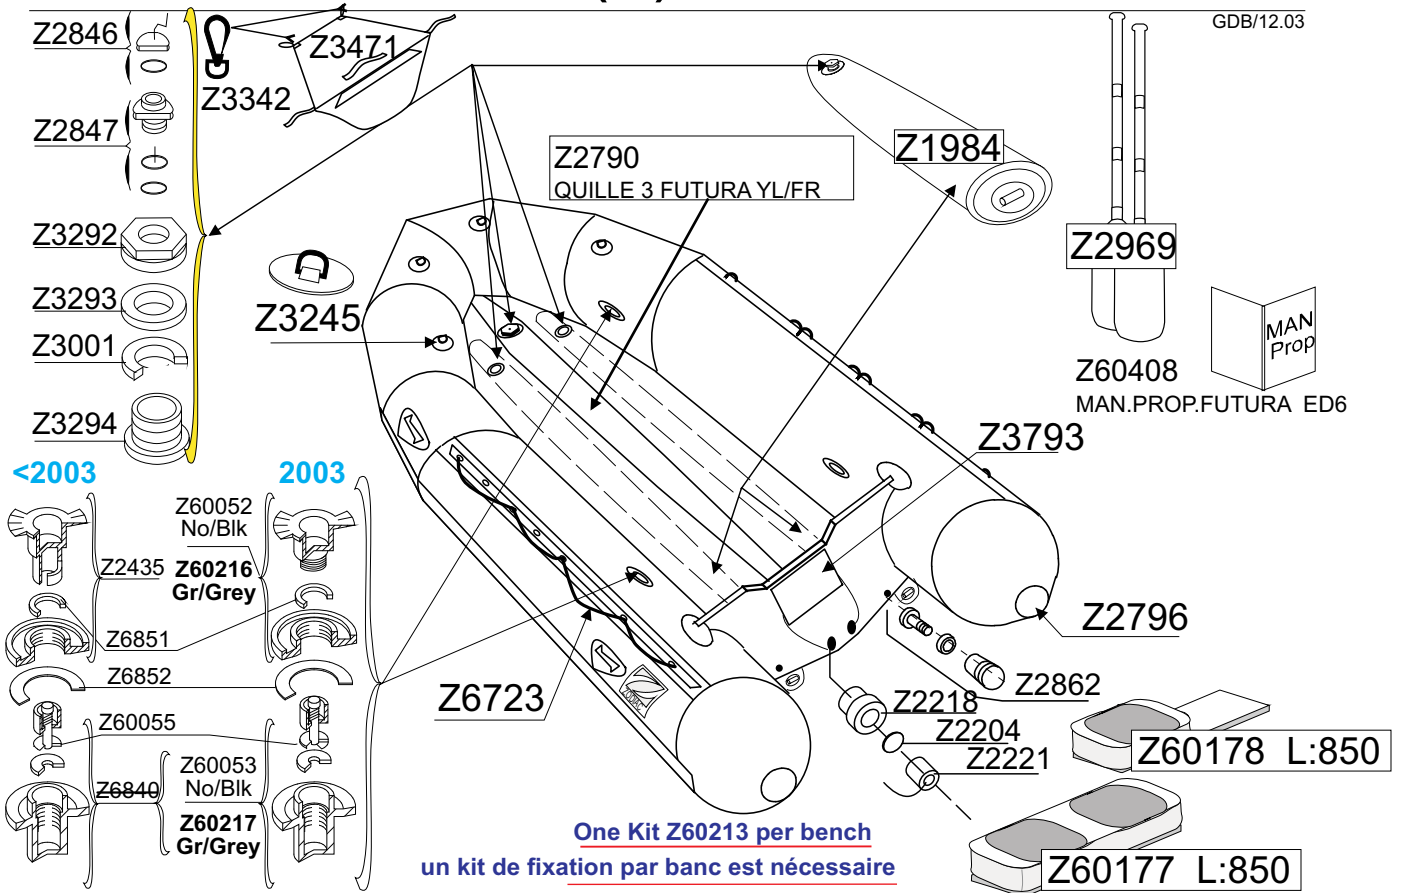

# MK 3 FUTURA S(L) ROUGE RED 2003 Z12207

GDB/12.03

Tissu pour réparation: Corps =Z7131 Rouge  
 Fabric for repairs : Tube =Z7131 Red

Fond = Z7177 Noir  
 Bottom = Z7177 Black