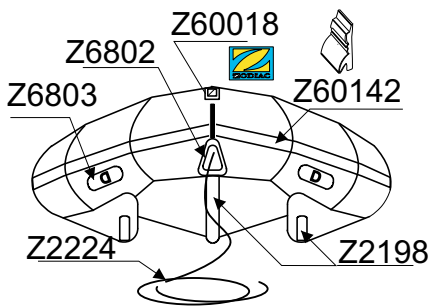

# MK 3 FUTURA S(L) ROUGE RED 2003 Z12207

GDB/12.03

Tissu pour réparation: Corps =Z7131 Rouge  
 Fabric for repairs : Tube =Z7131 Red

Fond = Z7177 Noir  
 Bottom = Z7177 Black