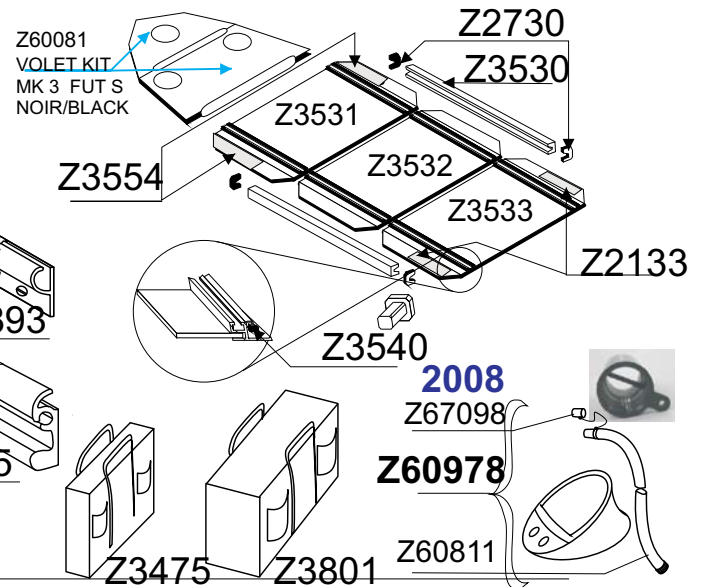

# MK 3 FUTURA S(L) ROUGE RED 2003 Z12207

GDB/12.03

Tissu pour réparation: Corps =Z7131 Rouge  
 Fabric for repairs : Tube =Z7131 Red

Fond = Z7177 Noir  
 Bottom = Z7177 Black