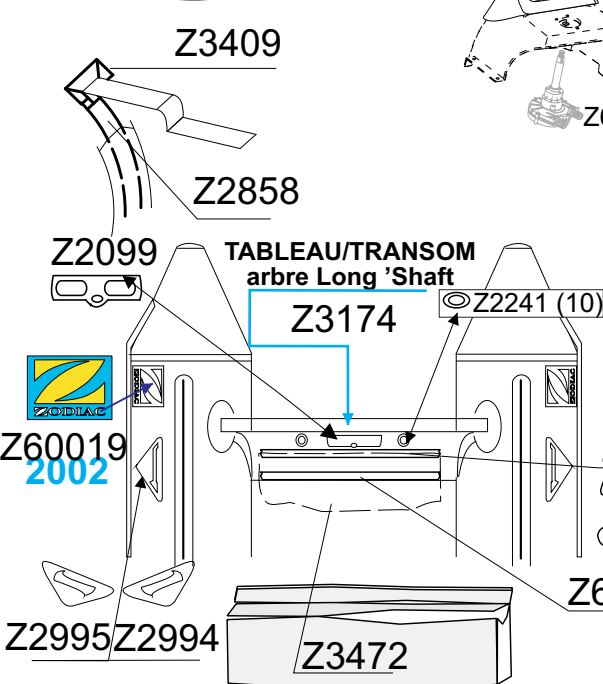

# MK 3 FUTURA S(L) ROUGE RED 2003 Z12207

GDB/12.03

Tissu pour réparation: Corps =Z7131 Rouge  
 Fabric for repairs : Tube =Z7131 Red

Fond = Z7177 Noir  
 Bottom = Z7177 Black