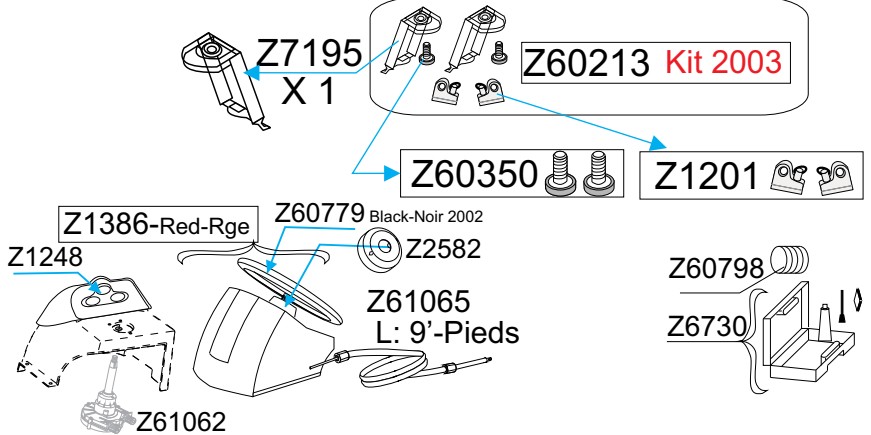

# MK 3 FUTURA S(L) ROUGE RED 2003 Z12207

GDB/12.03

Tissu pour réparation: Corps =Z7131 Rouge  
 Fabric for repairs : Tube =Z7131 Red

Fond = Z7177 Noir  
 Bottom = Z7177 Black