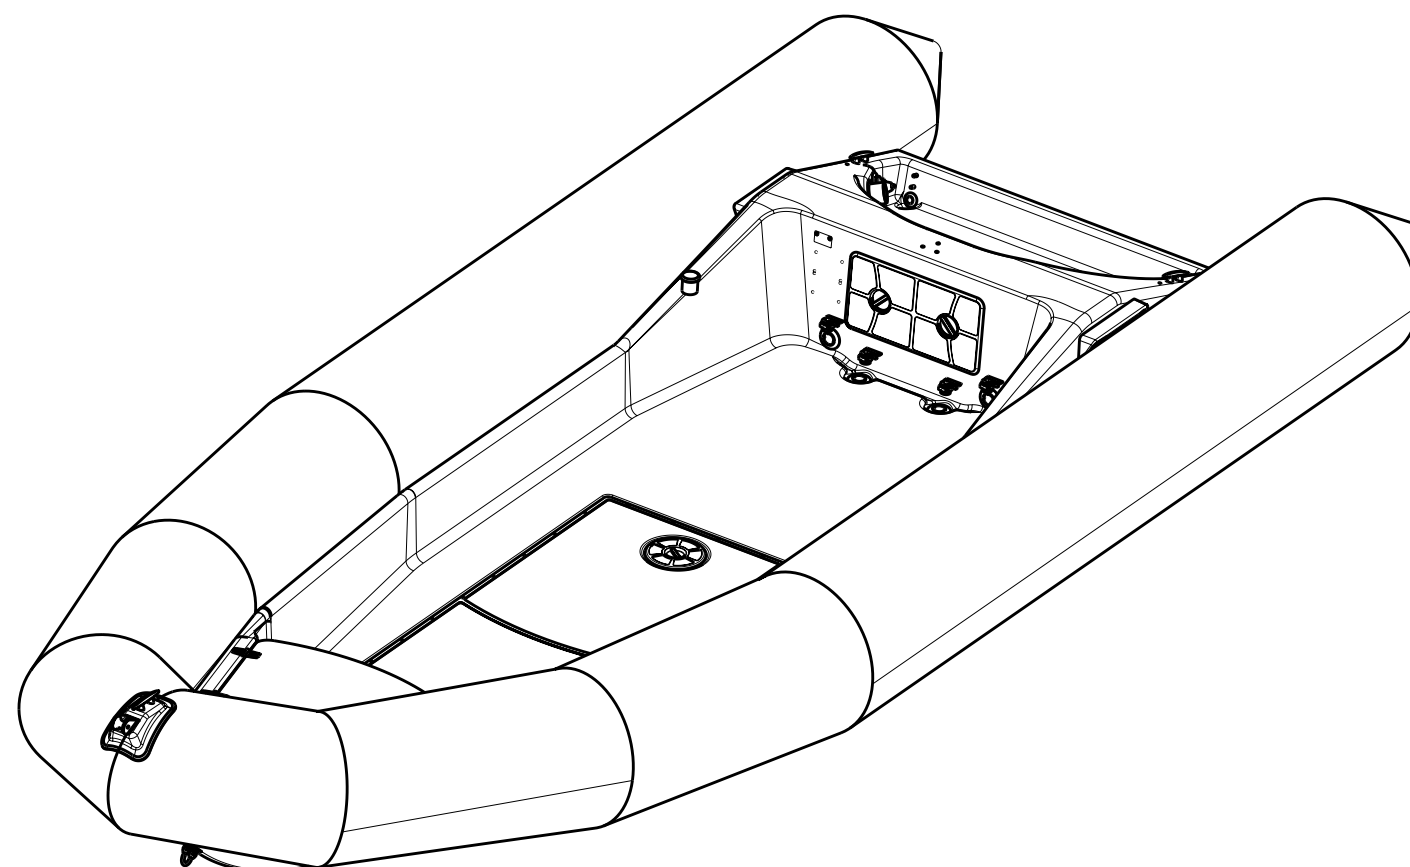

PASSE COQUE DR D16D33L83 STT	Z67261
REA INOX	Z67255
BOUCH REMP ESSENCE MI-INOX avec event STT	Z67232
PASSE COQUE d30 D46 L102 BLANC	Z67170
PASSE COQUE DROIT MI INOX d19 D33 L144	Z67093
TAQUET PLAT L153 V20MM INOX	Z67091
BOUCHON PASSE COQUE Ø34 INOX	Z67087
PASSE COQUE A DALLOT MI-INOX	Z67070
CHARNIERE CADENAS INOX	Z6640
BUTEE DE QUILLE RIGIDE	Z6469
FILTRE A ESSENCE 1/4 <150 HP	Z60908
CAPOT COFFRE AV.PY PRO 15 MAN	Z60749
TRAPPE RESERVOIR PRO 15 MAN	Z60748
RESERVOIR PE PRO 15 MAN	Z60747
PASSE CABLE 105X65 NOIR	Z60744
TRAPPE 254x508 BC	Z60743
BAILLE MOUILLAGE+CLOISON Pro15Man	Z60742
APPUI FLOTTEUR TRIBORD PY ST	Z60572
APPUI FLOTTEUR BABORD PY ST	Z60571
SUPPORT DE GAFFE REF.8451	Z60525
PROTECTION SORTIE CABLE L800	Z60510
PONTET PLASTIQUE	Z60443
TRAPPE RONDE D 203	Z60438
CADENE ETANCHE 10X90	Z60237
ECROU A OEIL 10X150	Z60236
PLAQUE BLANC 440/480/600	Z60221
DAVIER BLC + REA A/TAQUET KIT	Z60038
CHARNIERE INOX 441490	Z3914
BAC BATTERIE 480X220x250 EXT	Z3660
NABLE LAITON	Z2738
RECEPTEUR DE JAUGE	Z1988
CADENE DE REMORQUAGE	Z1436
Designation	Code Vendable

A3	TOLERANCE GENERALE : ± DIMENSIONS : mm	Feuille : 5/5	Echelle : 1:25	 ZODIAC MARINE & POOL	 USINE DE SAINT JEAN D'ILLAC 86 Impasse du Forester 33127 SAINT JEAN D'ILLAC Tel : 05-56-21-88-08 Fax : 05-56-21-88-17
Ensemble: NOMENCLATURE PRO 650 2010					
Désignation : <i>Pièces Détachées</i>					-