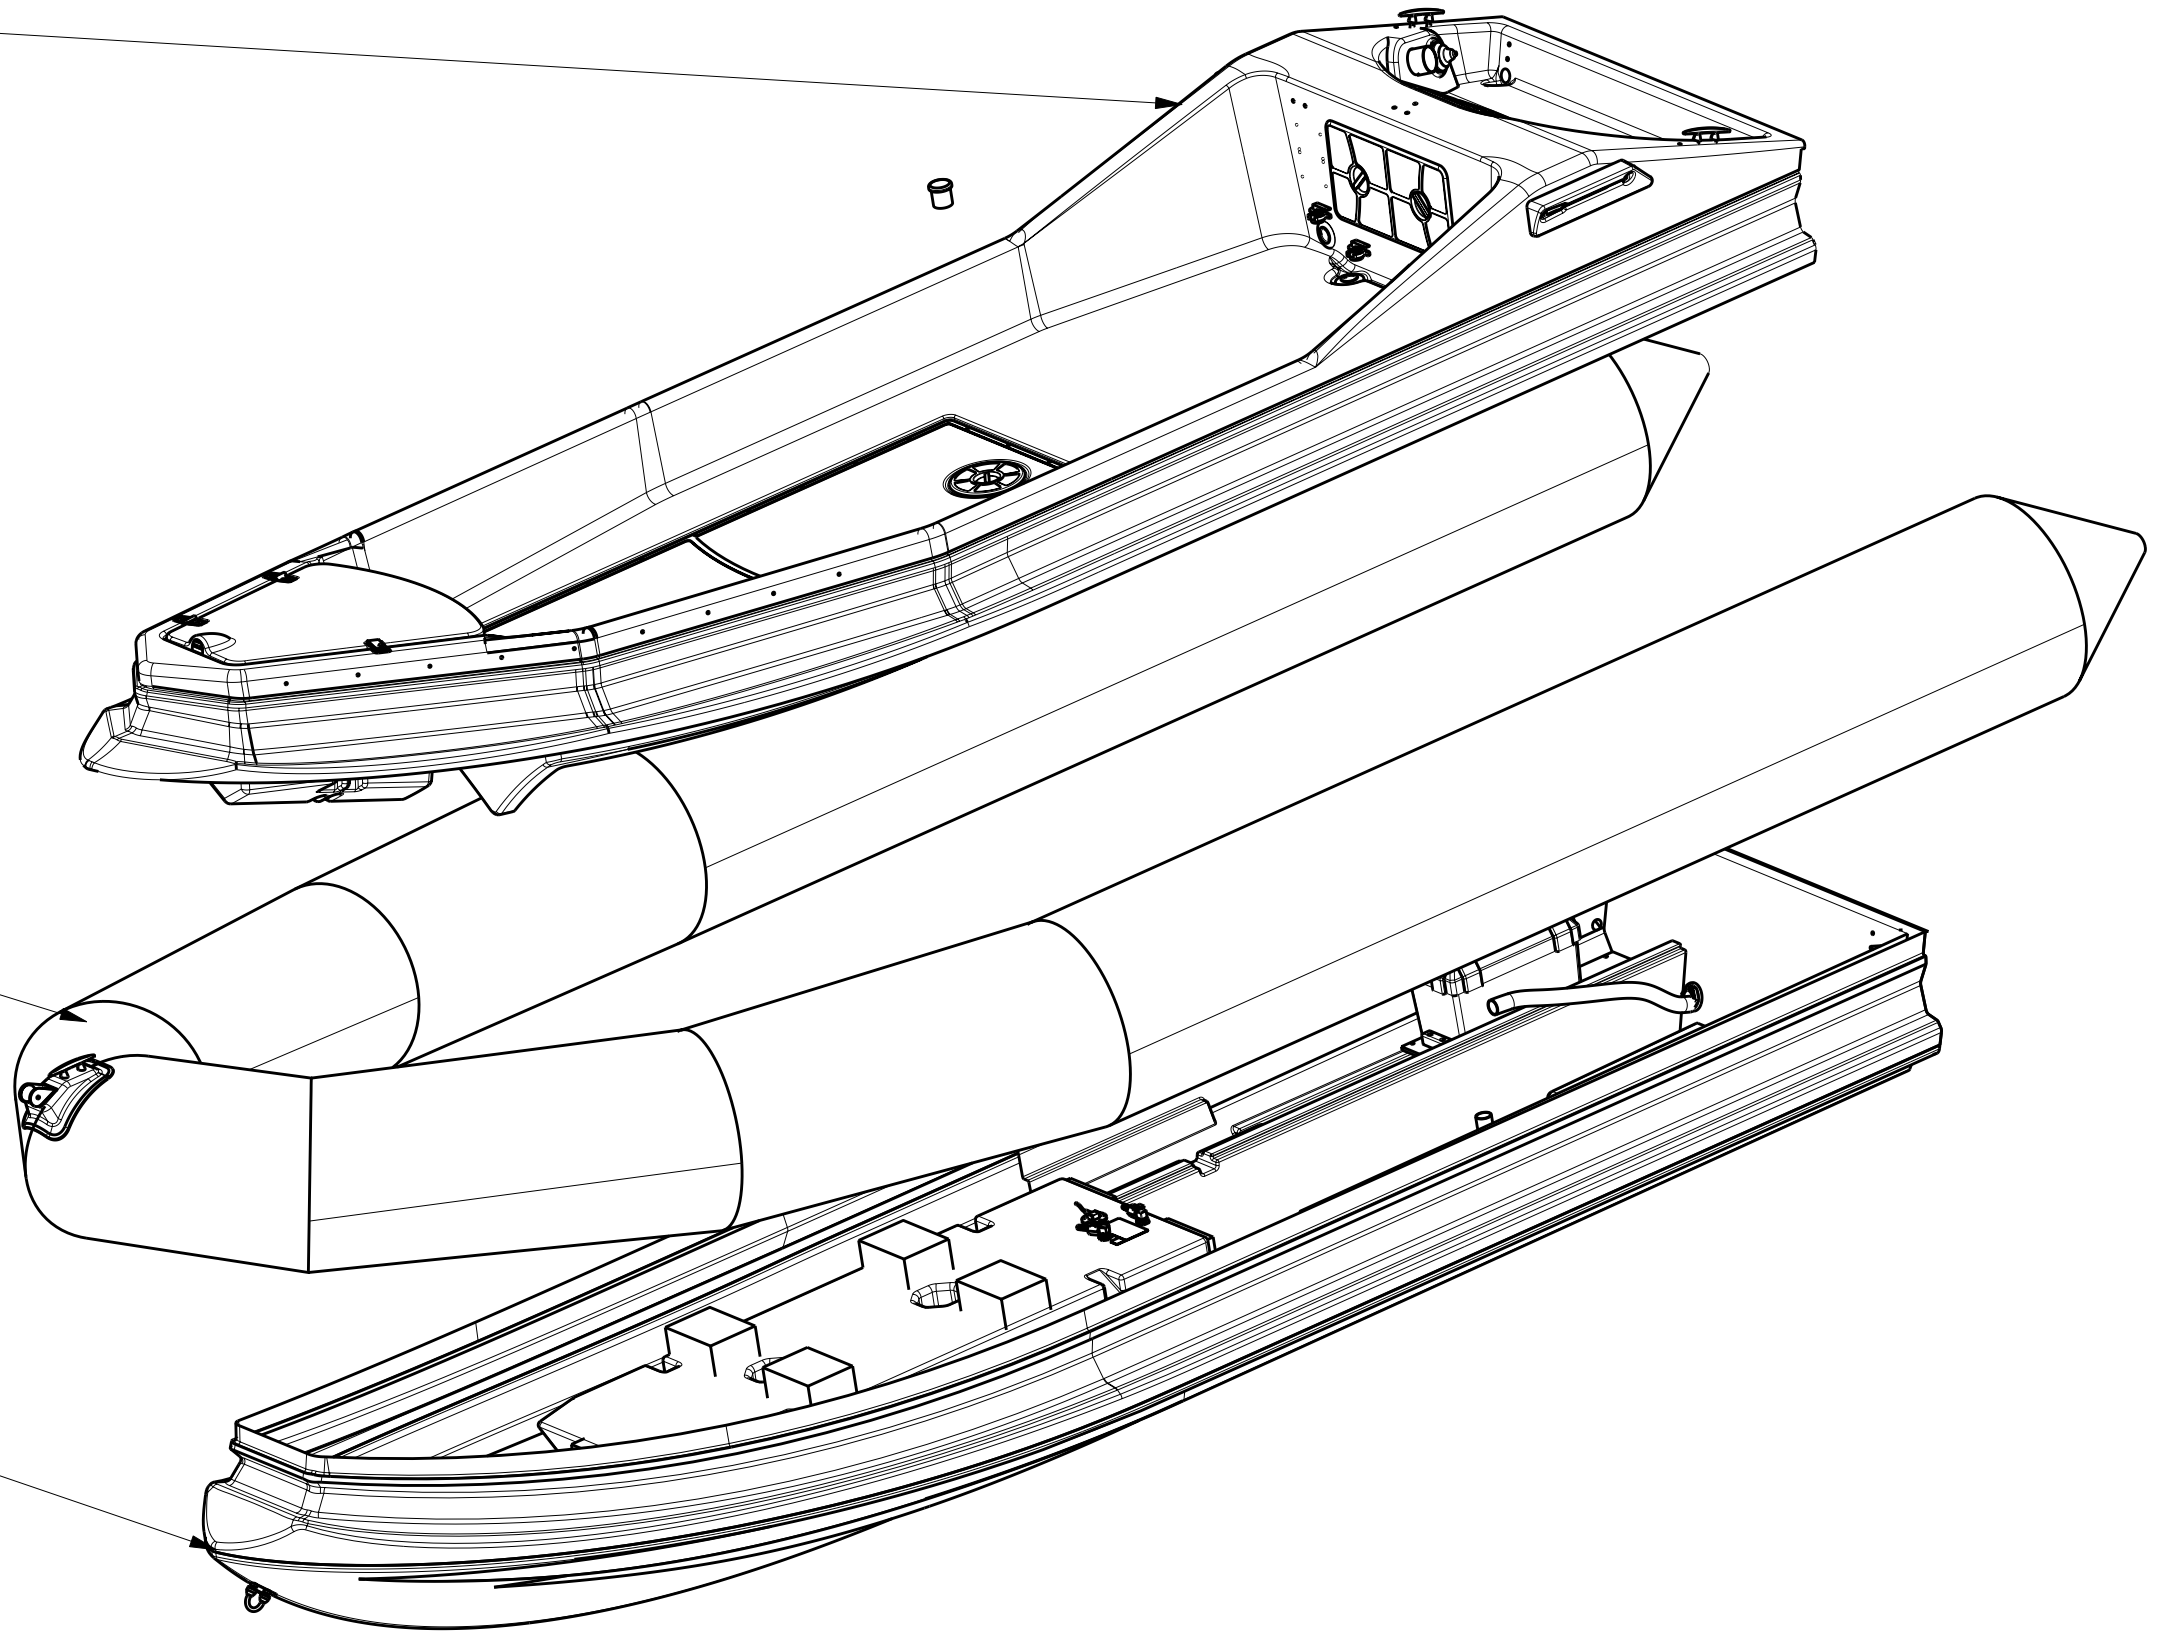

Ensemble Pont
Page 2

Ensemble Flotteur
Page 3

Ensemble Carène
Page 4

A3	TOLERANCE GENERALE : \pm DIMENSIONS : mm	Feuille : 1/5	Echelle : 1:20	 ZODIAC MARINE & POOL	 USINE DE SAINT JEAN D'ILLAC 86 Impasse du Forêtier 33127 SAINT JEAN D'ILLAC Tel : 05-56-21-88-08 Fax : 05-56-21-88-17
Ensemble: PRO 650 2010		Désignation : <i>Pièces Détachées</i>			

VOIR DETAIL B

DETAIL A
ECHELLE 1:10

Z67170 Z67170 Z60743 Z67170 Z67170

Z67087

Z60525

DETAIL B
ECHELLE 3:10

Z6640

Z3914