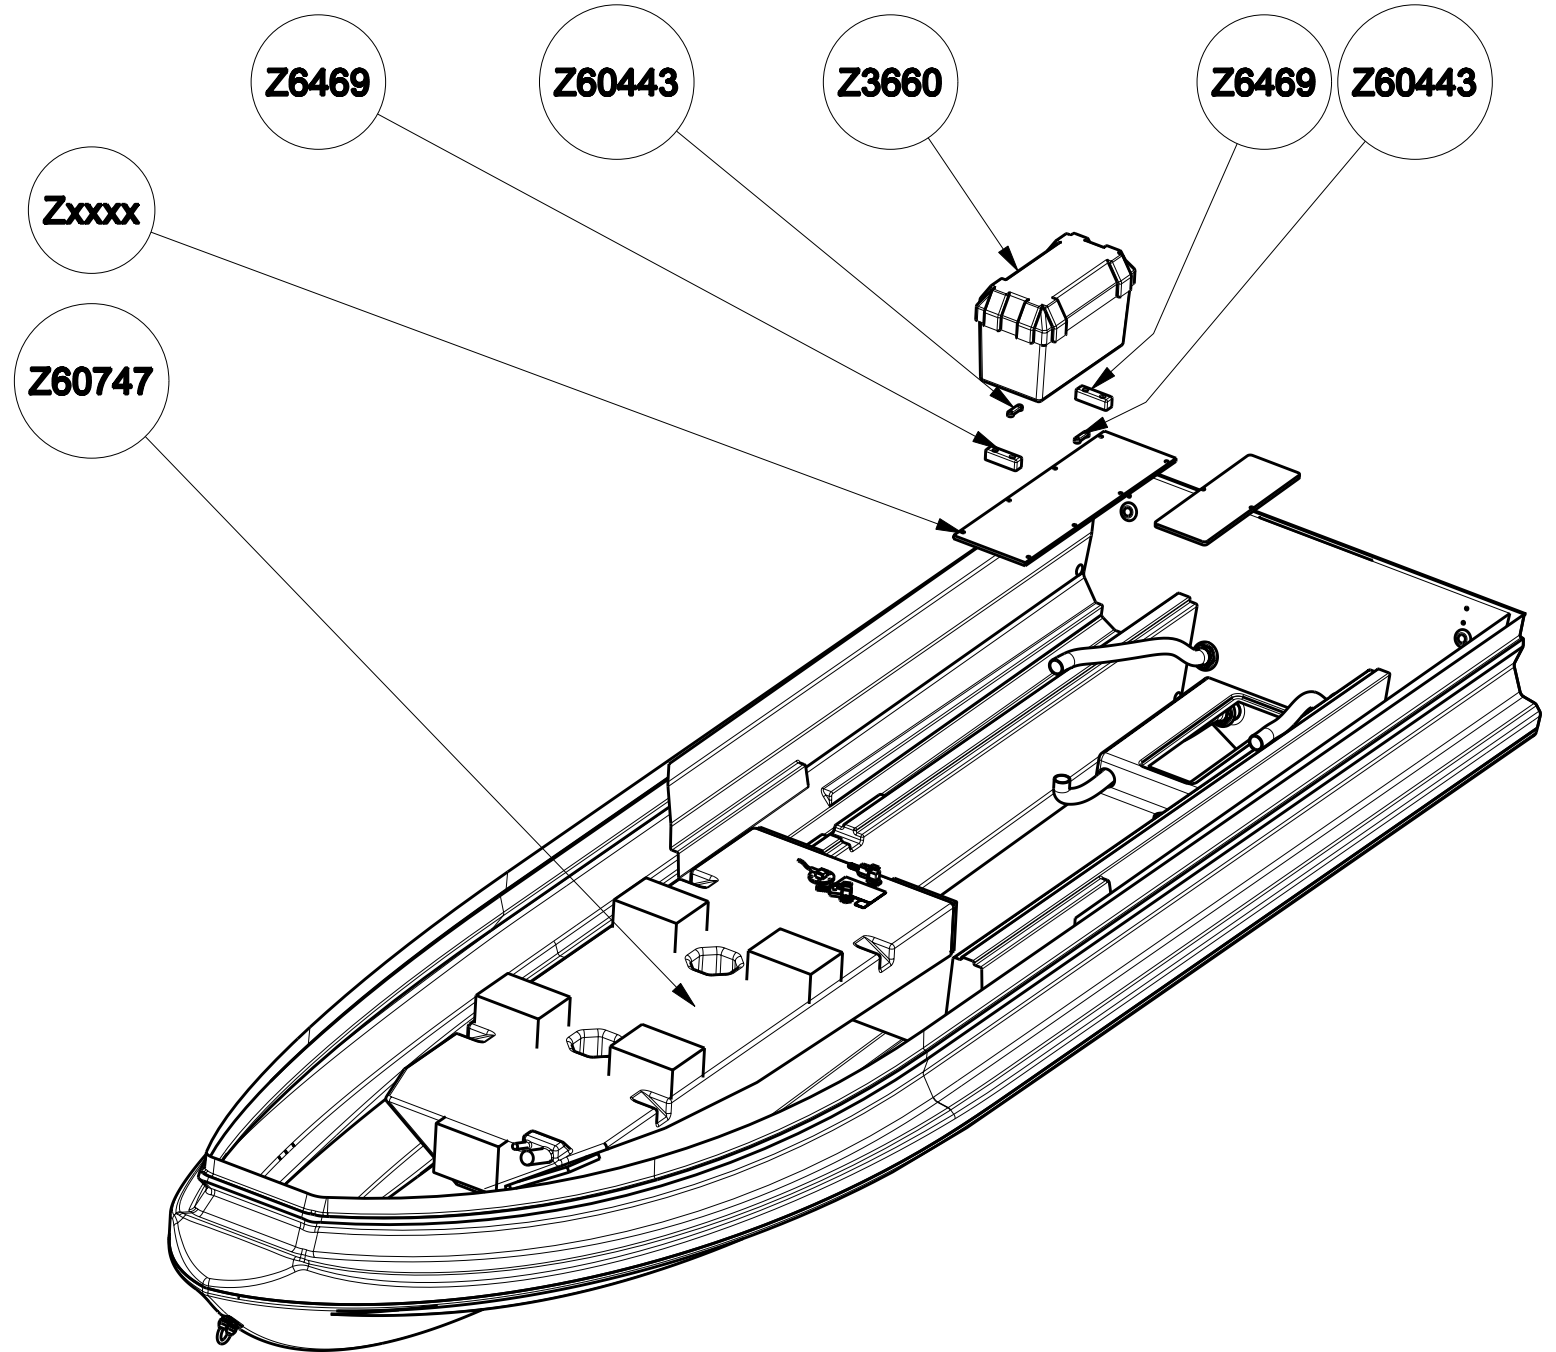

DETAIL PROUE CARENE

A3	TOLERANCE GENERALE : ± DIMENSIONS : mm	Feuille : 4/5	Echelle : 1:20	 ZODIAC MARINE & POOL	 USINE DE SAINT JEAN D'ILLAC 86 Impasse du Forestier 33127 SAINT JEAN D'ILLAC Tel : 05-56-21-88-08 Fax : 05-56-21-88-17		
Ensemble: CARENE PRO 650 2010						Désignation : <i>Pièces Détachées</i>	-