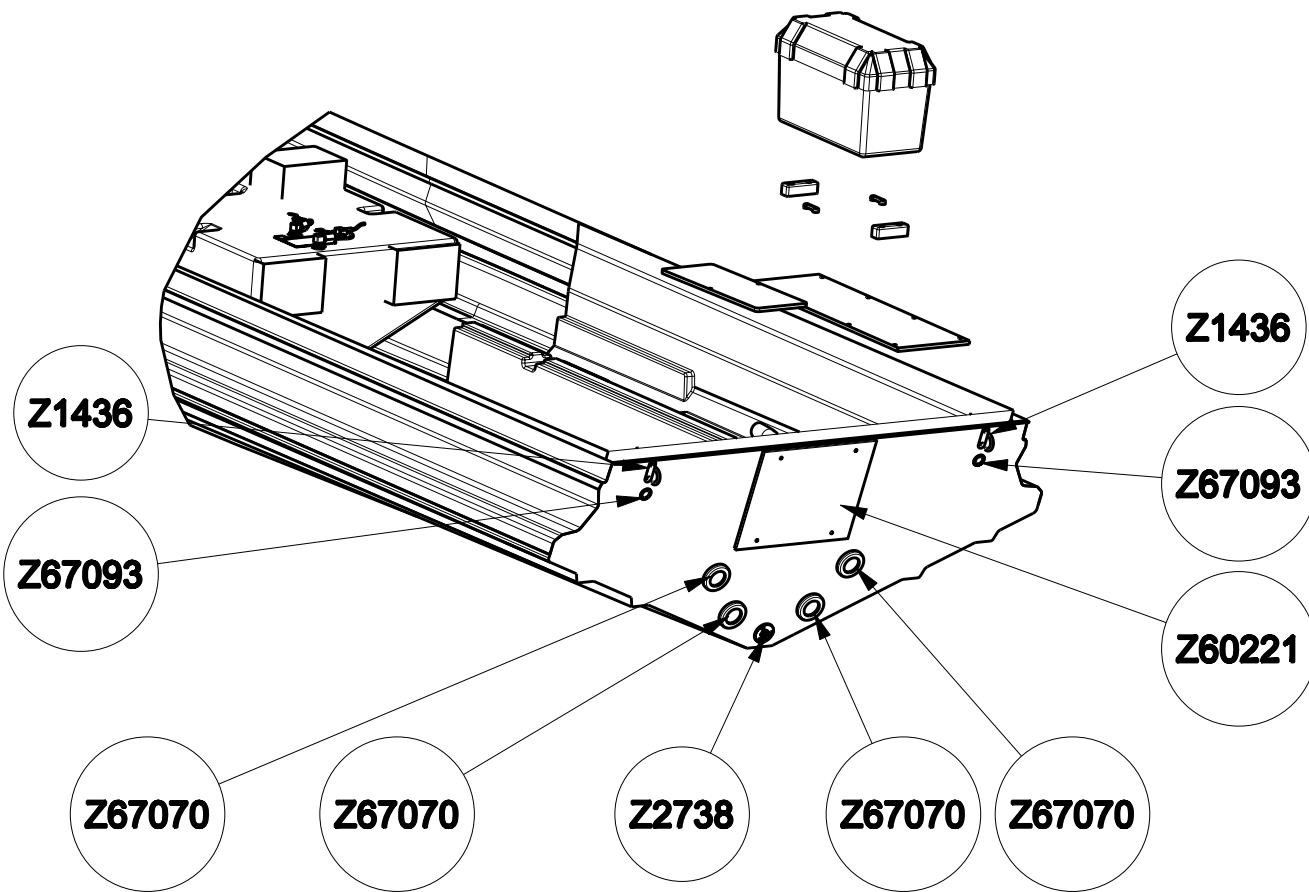

DETAIL PROUE CARENE

A3	TOLERANCE GENERALE : ± DIMENSIONS : mm	Feuille : 4/5	Echelle : 1:20	 ZODIAC MARINE & POOL	 USINE DE SAINT JEAN D'ILLAC 86 Impasse du Forestier 33127 SAINT JEAN D'ILLAC Tel : 05-56-21-88-08 Fax : 05-56-21-88-17		
Ensemble: CARENE PRO 650 2010						Désignation : <i>Pièces Détachées</i>	-