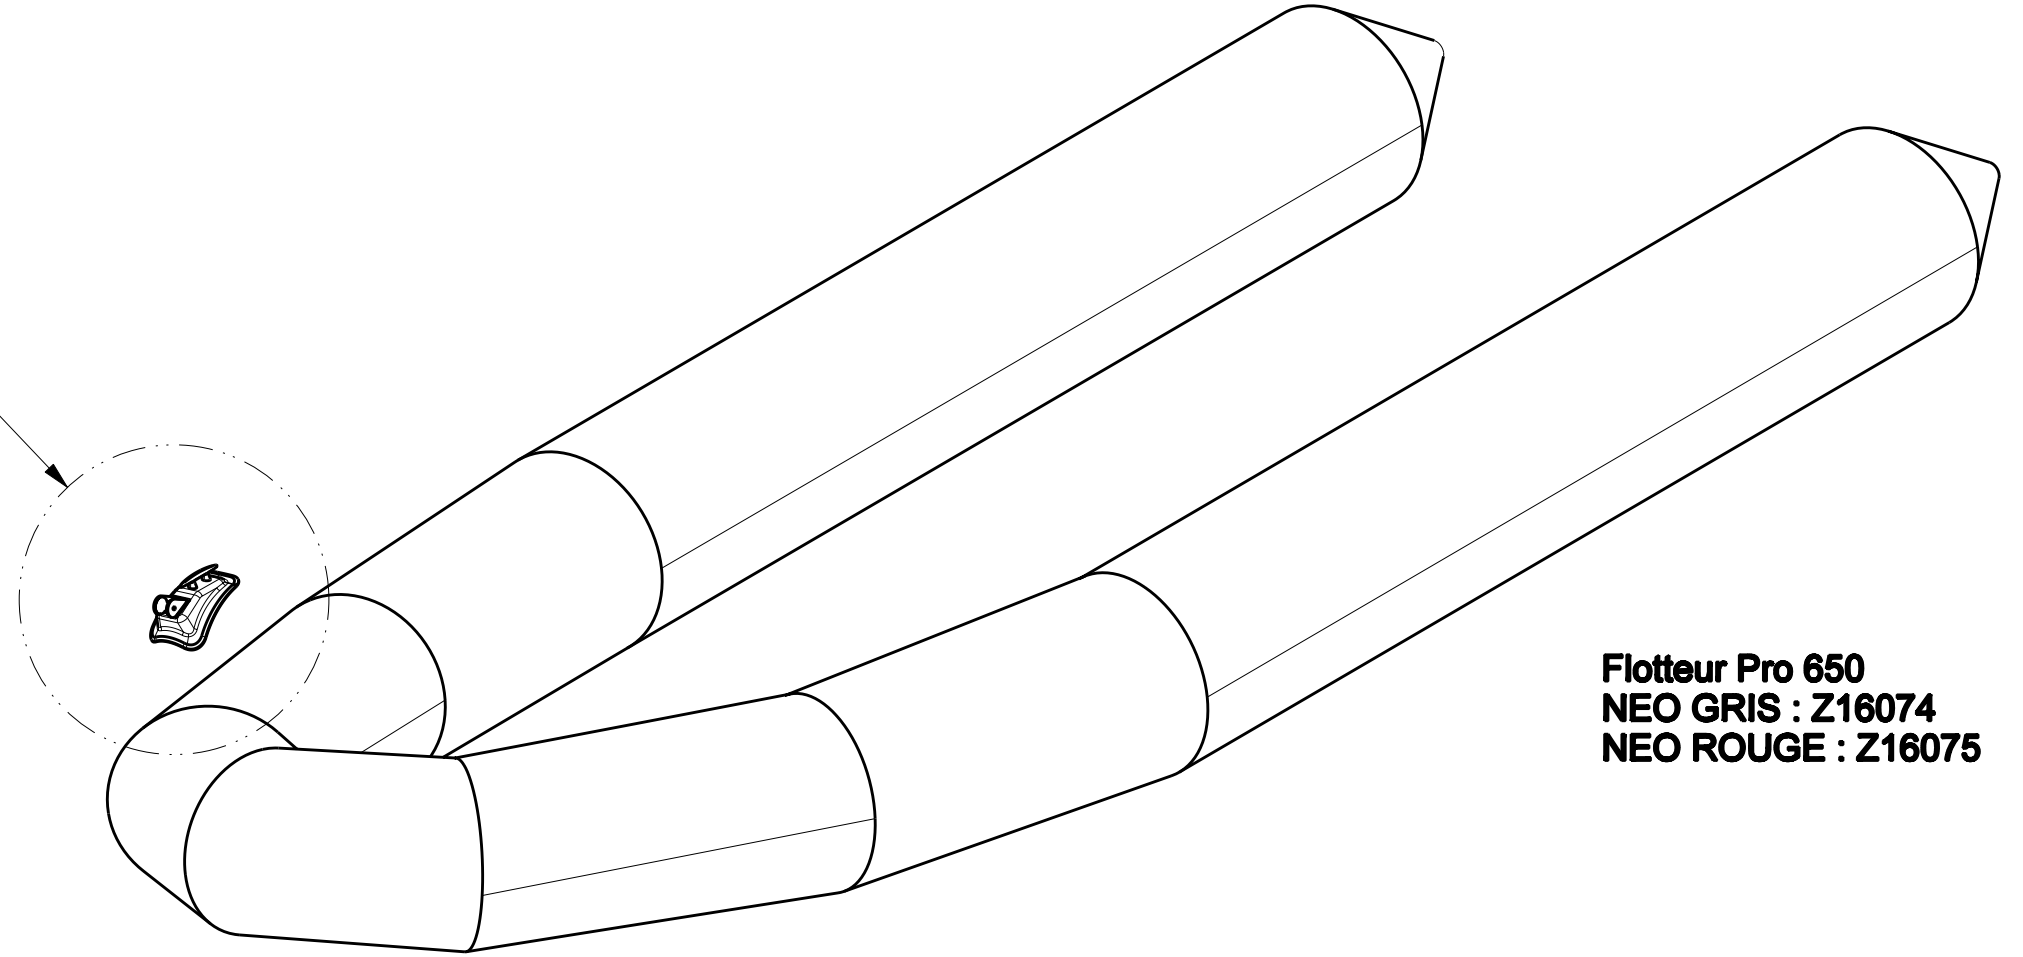

Z60038

Flotteur Pro 650
NEO GRIS : Z16074
NEO ROUGE : Z16075

Z67091

Z67255