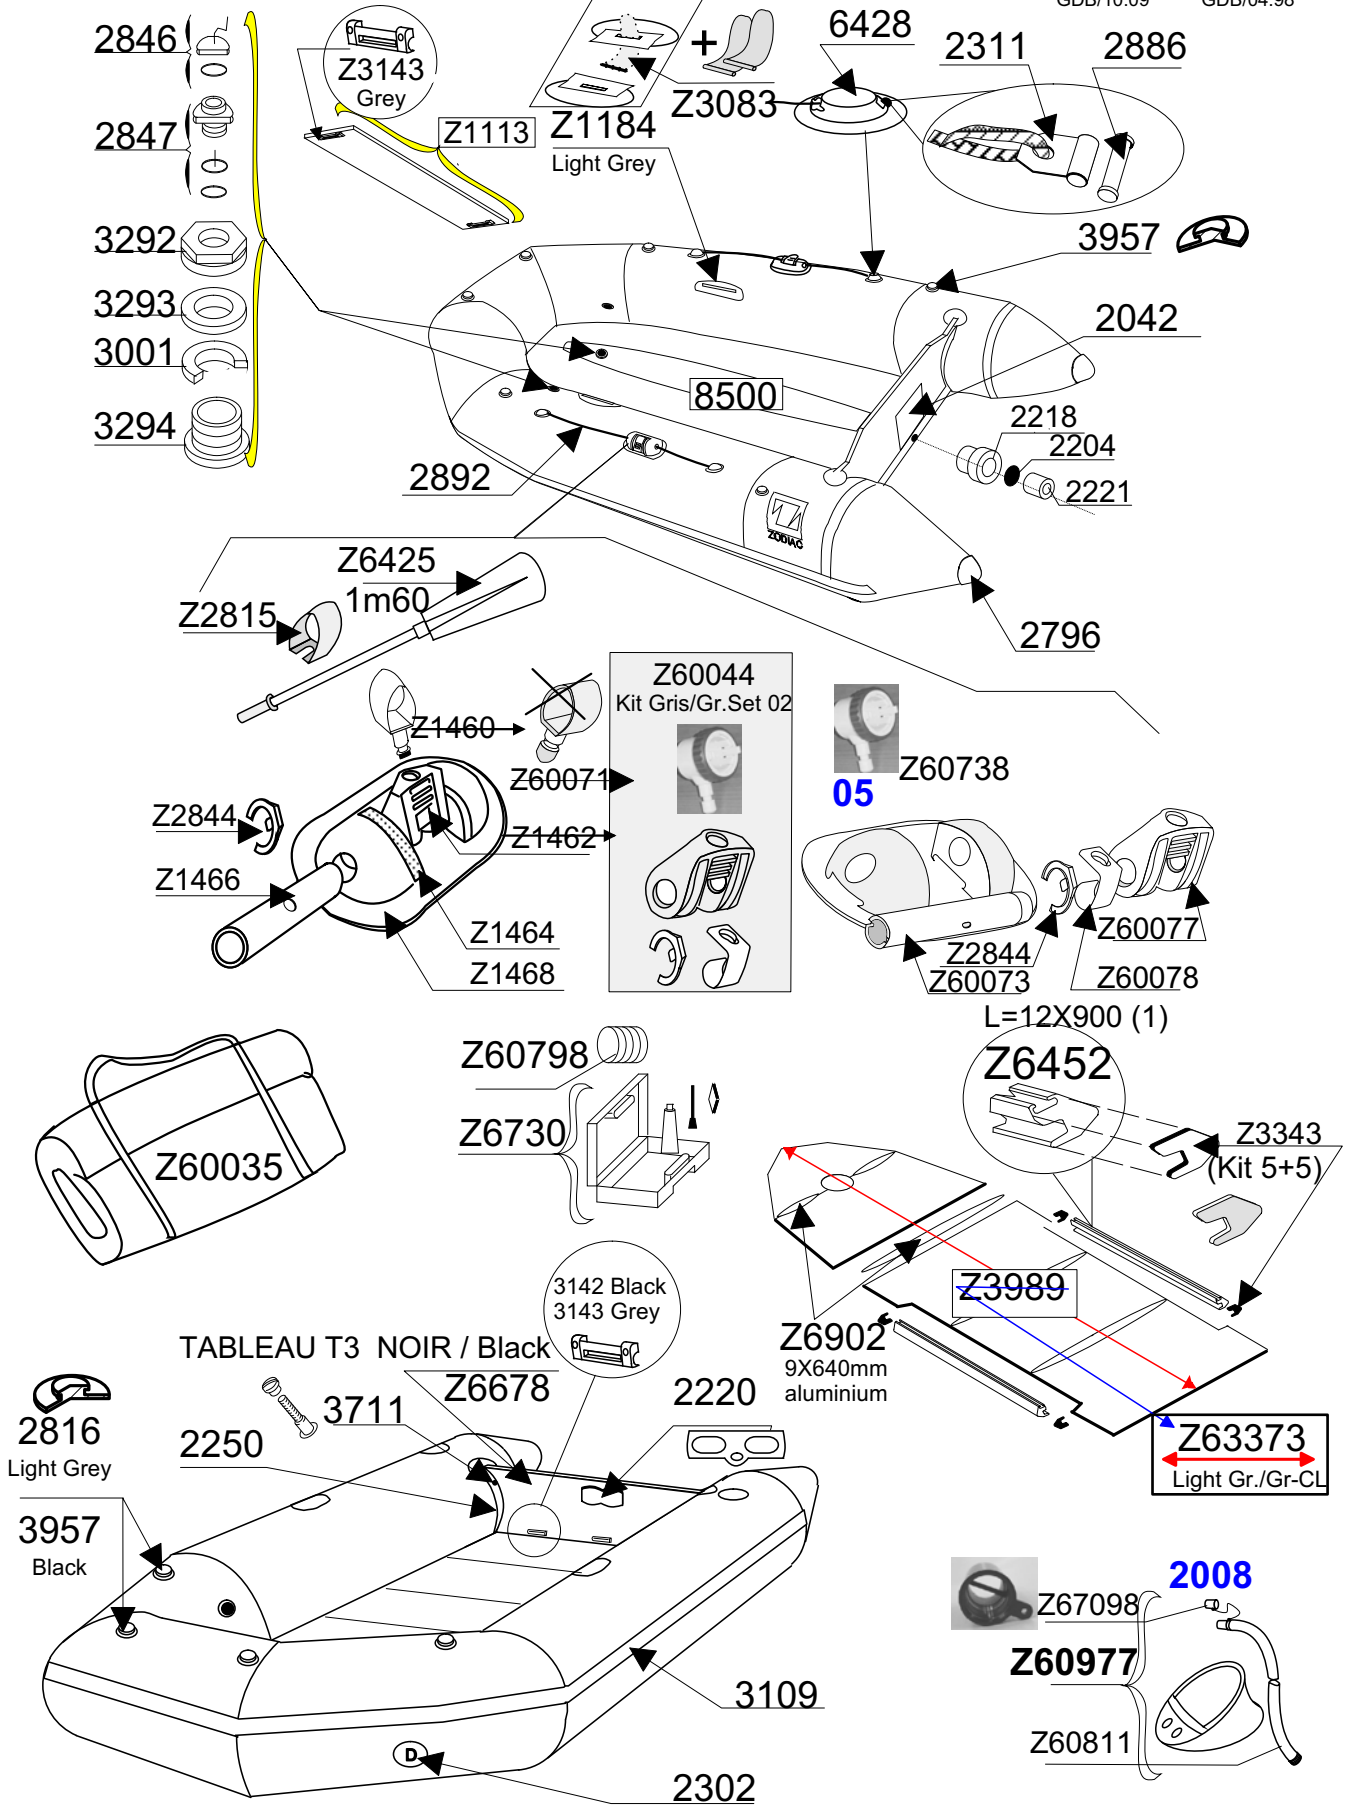

CADET 310 S Gris Zodiac 'Grey **1998-2000** **1158** Bleu--Blue

GDB/10.09 GDB/04.98

Tissu pour réparation: Corps =7051 Gris Zod/ Z60395 Bleu
 Fabric for repairs : Tube =7051 Grey Zod/ Z60395 Blue

Fond = 7051 Gris Zod
 Bottom = 7051 Grey Zod