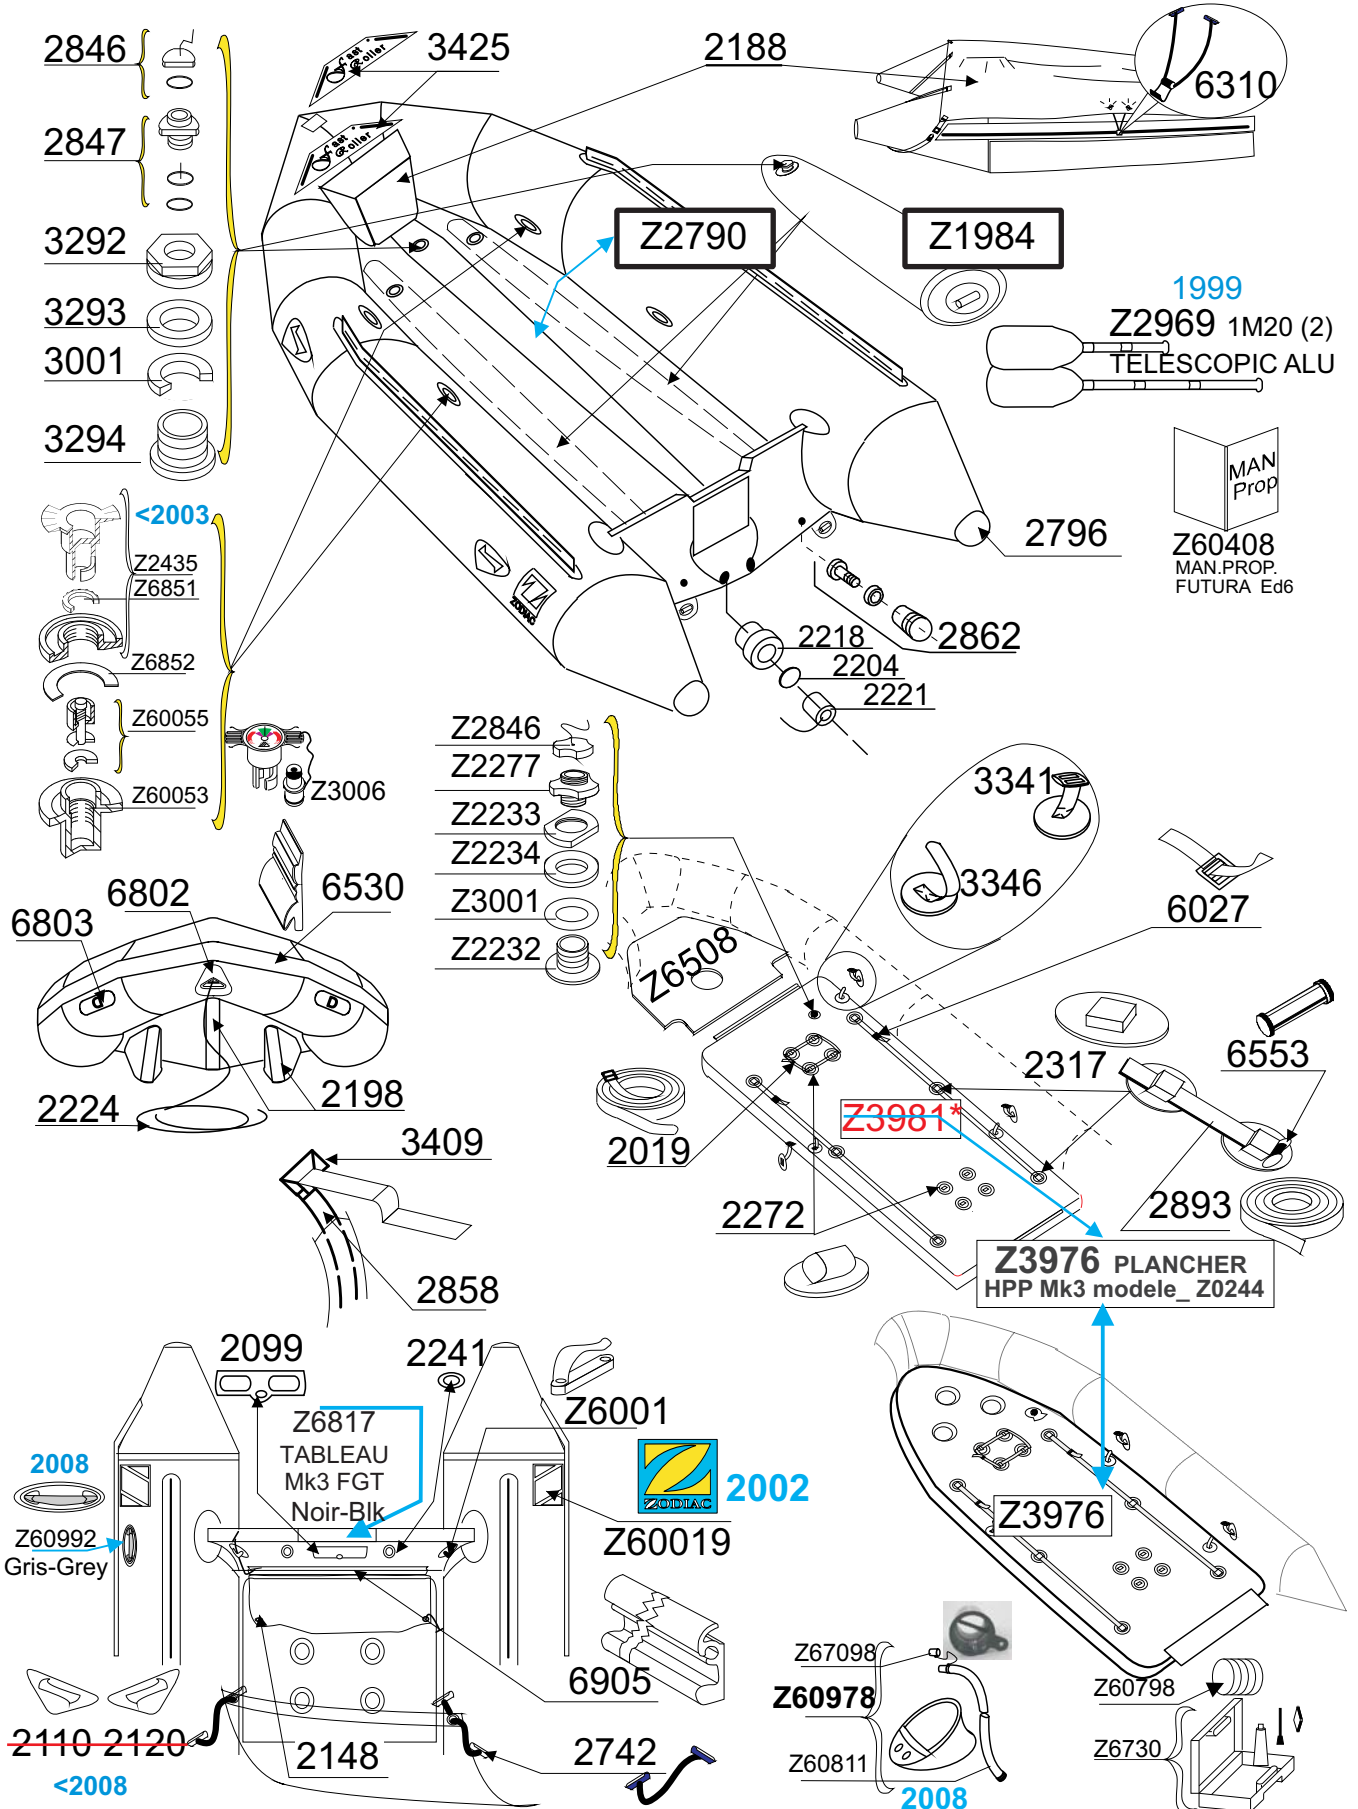

MK 3 FUTURA FR

Rouge-Red
Gris - Grey

1999

3239

GDB/03.2010

GDB/04.99

Tissu pour réparation Corps :7176 Rouge/ Gris clair 2367
Fabric for repairs Tube :7176 Red /Light Grey 2367

Fond = 7177 Noir
Bottom = 7177 Black