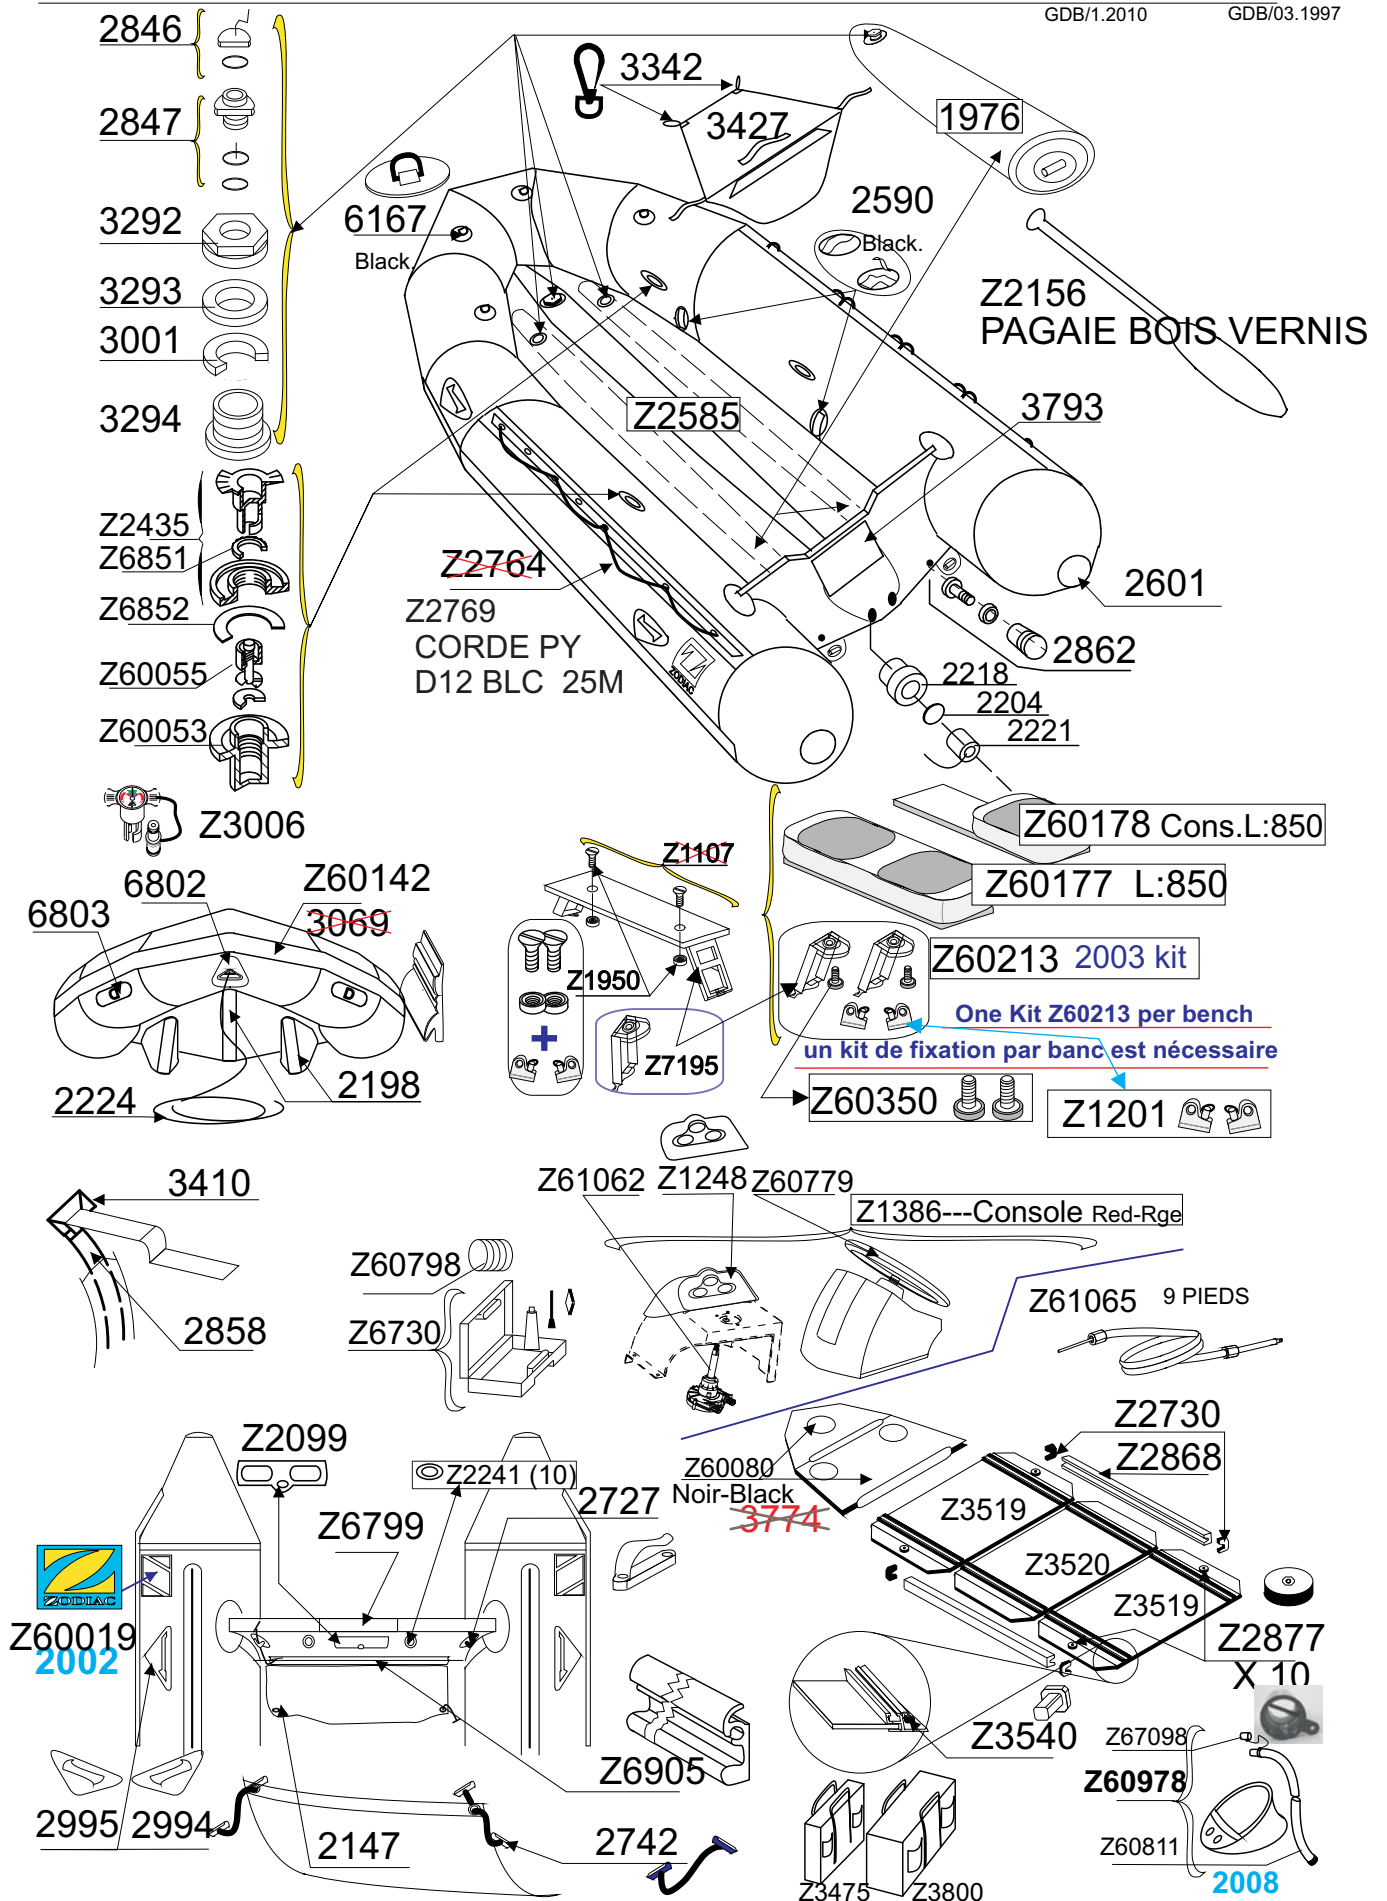

MK 2C FUTURA S

ROUGE
RED

1997

Z2337

GDB/1.2010

GDB/03.1997

Tissu pour réparation: Corps =Z7131 Rouge
Fabric for repairs : Tube =Z7131 Red

Fond = Z7177 Noir
Bottom = Z7177 Black