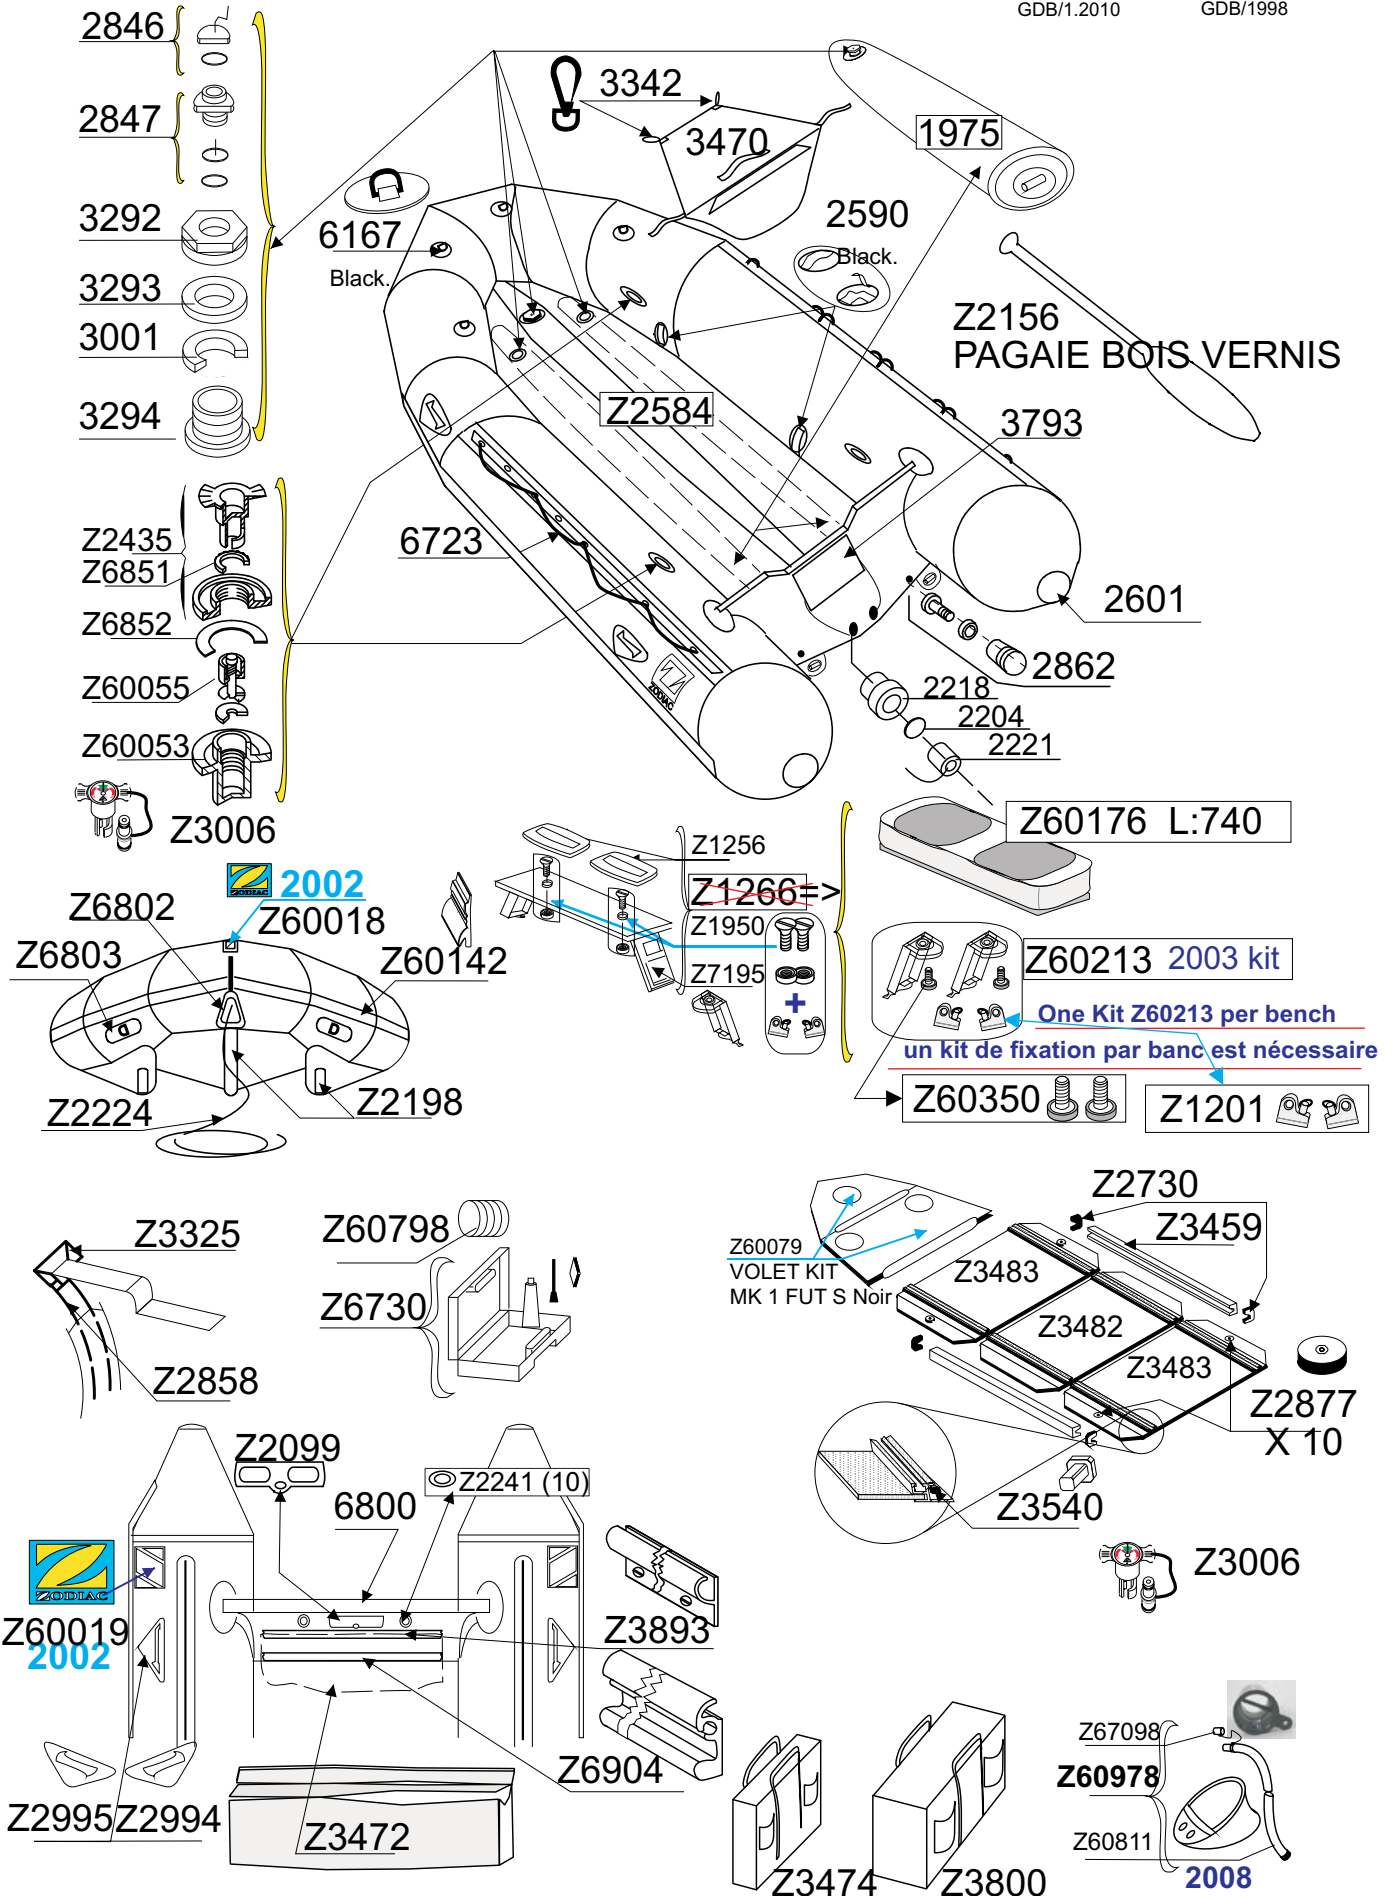

# MK 1 FUTURA S

ROUGE  
RED

1998

1338

GDB/1.2010

GDB/1998

Tissu pour réparation: Corps = Z7131 Rouge  
Fabric for repairs : Tube = Z7131 Red

Fond = Z7177 Noir  
Bottom = Z7177 Black