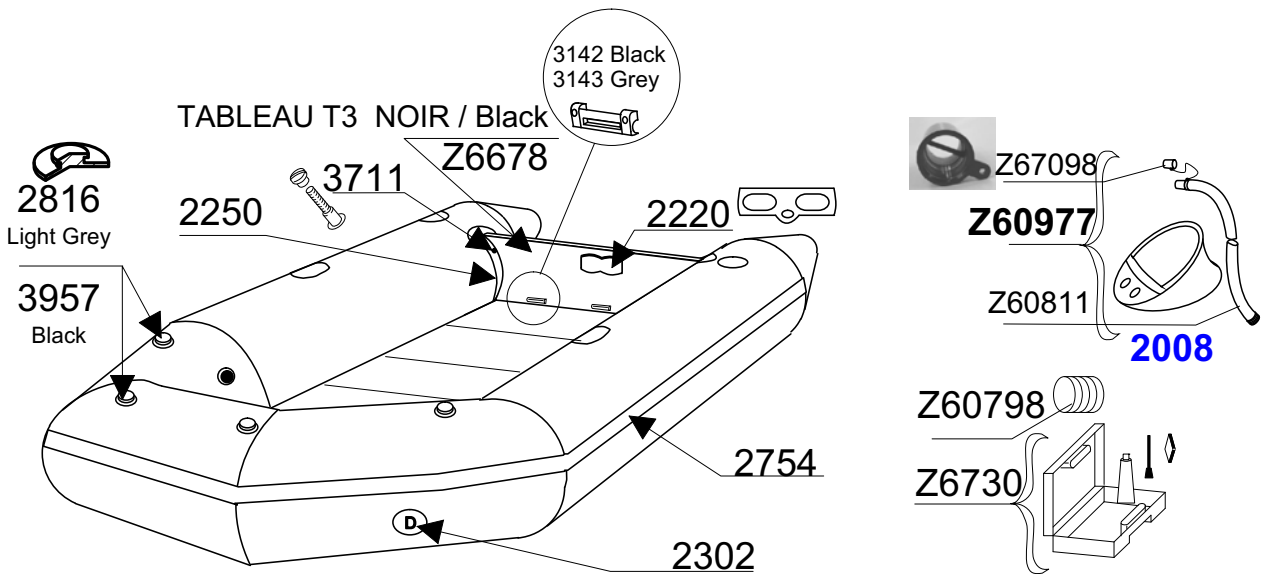

CADET 260 S

Gris Zodiac 'Grey
Bleu--Blue

1997

0587

GDB/11.09

GDB/03.97

Tissu pour réparation: Corps = 7084 Gris Zod / Z60395 Bleu
Fabric for repairs : Tube = 7084 Grey Zod/ Z60395 Blue

Fond = 7084 Gris Zod
Bottom = 7084 Grey Zod