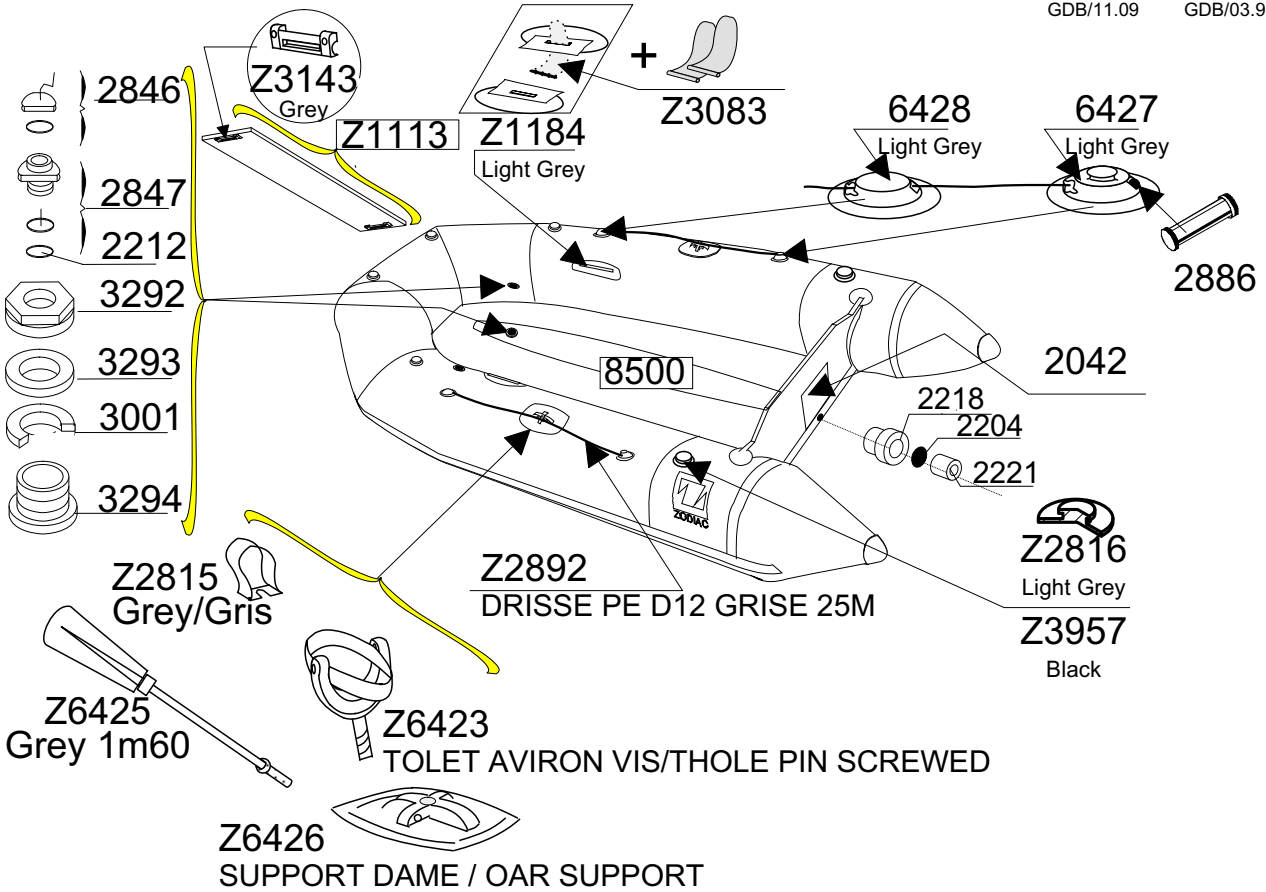

CADET 260 S

Gris Zodiac 'Grey
Bleu--Blue

1997

0587

GDB/11.09

GDB/03.97

Tissu pour réparation: Corps = 7084 Gris Zod / Z60395 Bleu
Fabric for repairs : Tube = 7084 Grey Zod/ Z60395 Blue

Fond = 7084 Gris Zod
Bottom = 7084 Grey Zod