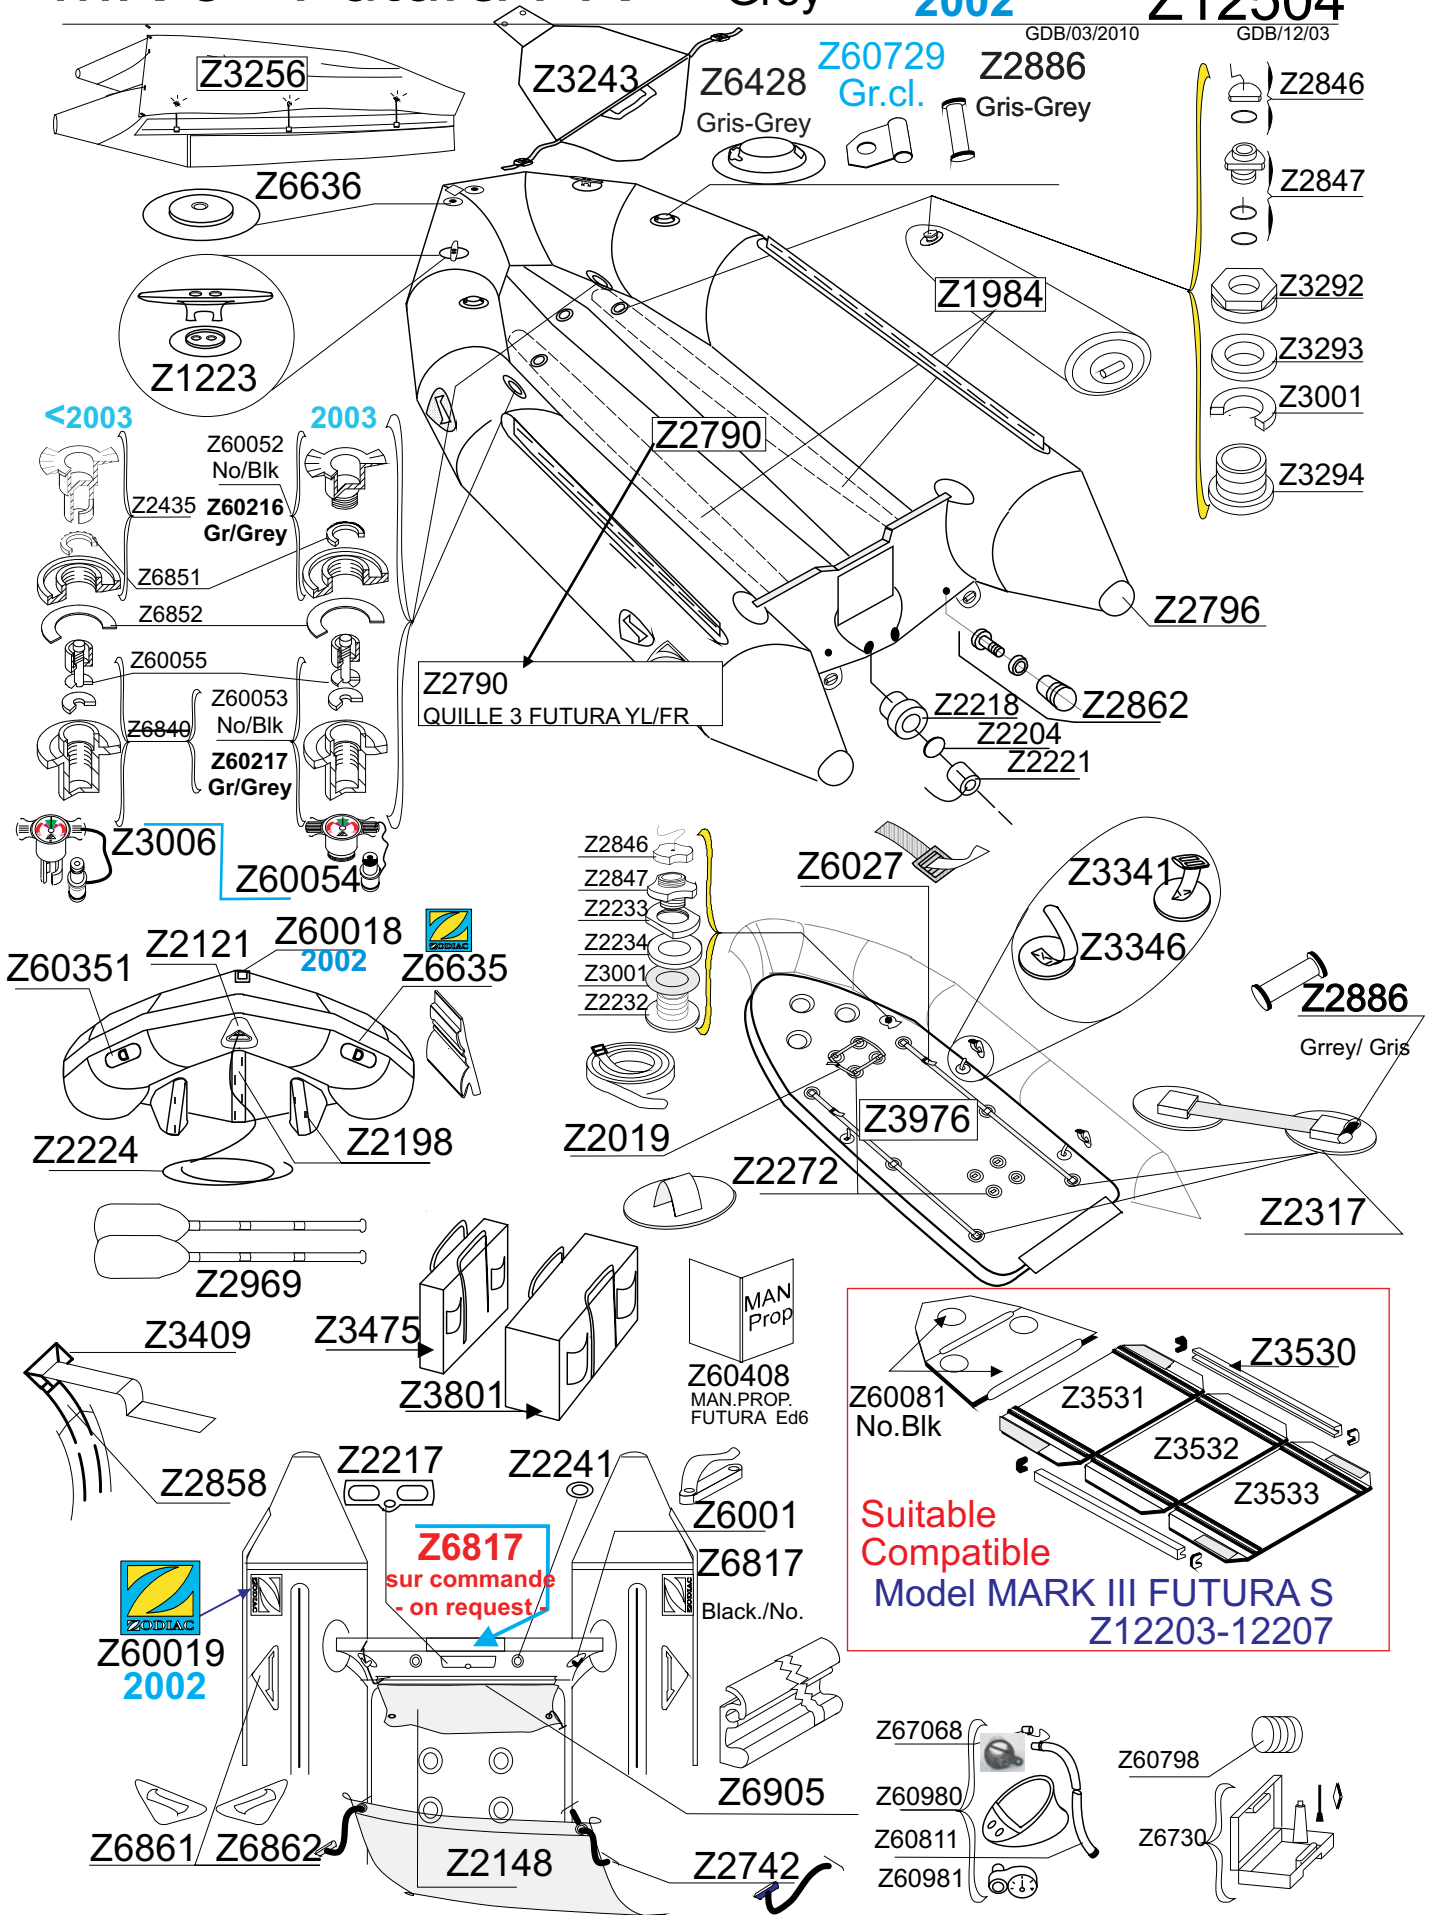

MK 3 Futura FR

Gris
Grey

2000-01
2002

Z0244
Z12504

GDB/03/2010

GDB/12/03

Tissu pour réparation Corps : Gris clair 2367/ Gris moyen 7084
Fabric for repairs Tube : Light Grey 2367/ Medium Grey 7084

Fond = 2367 Gris clair
Bottom = 2367 Light Grey