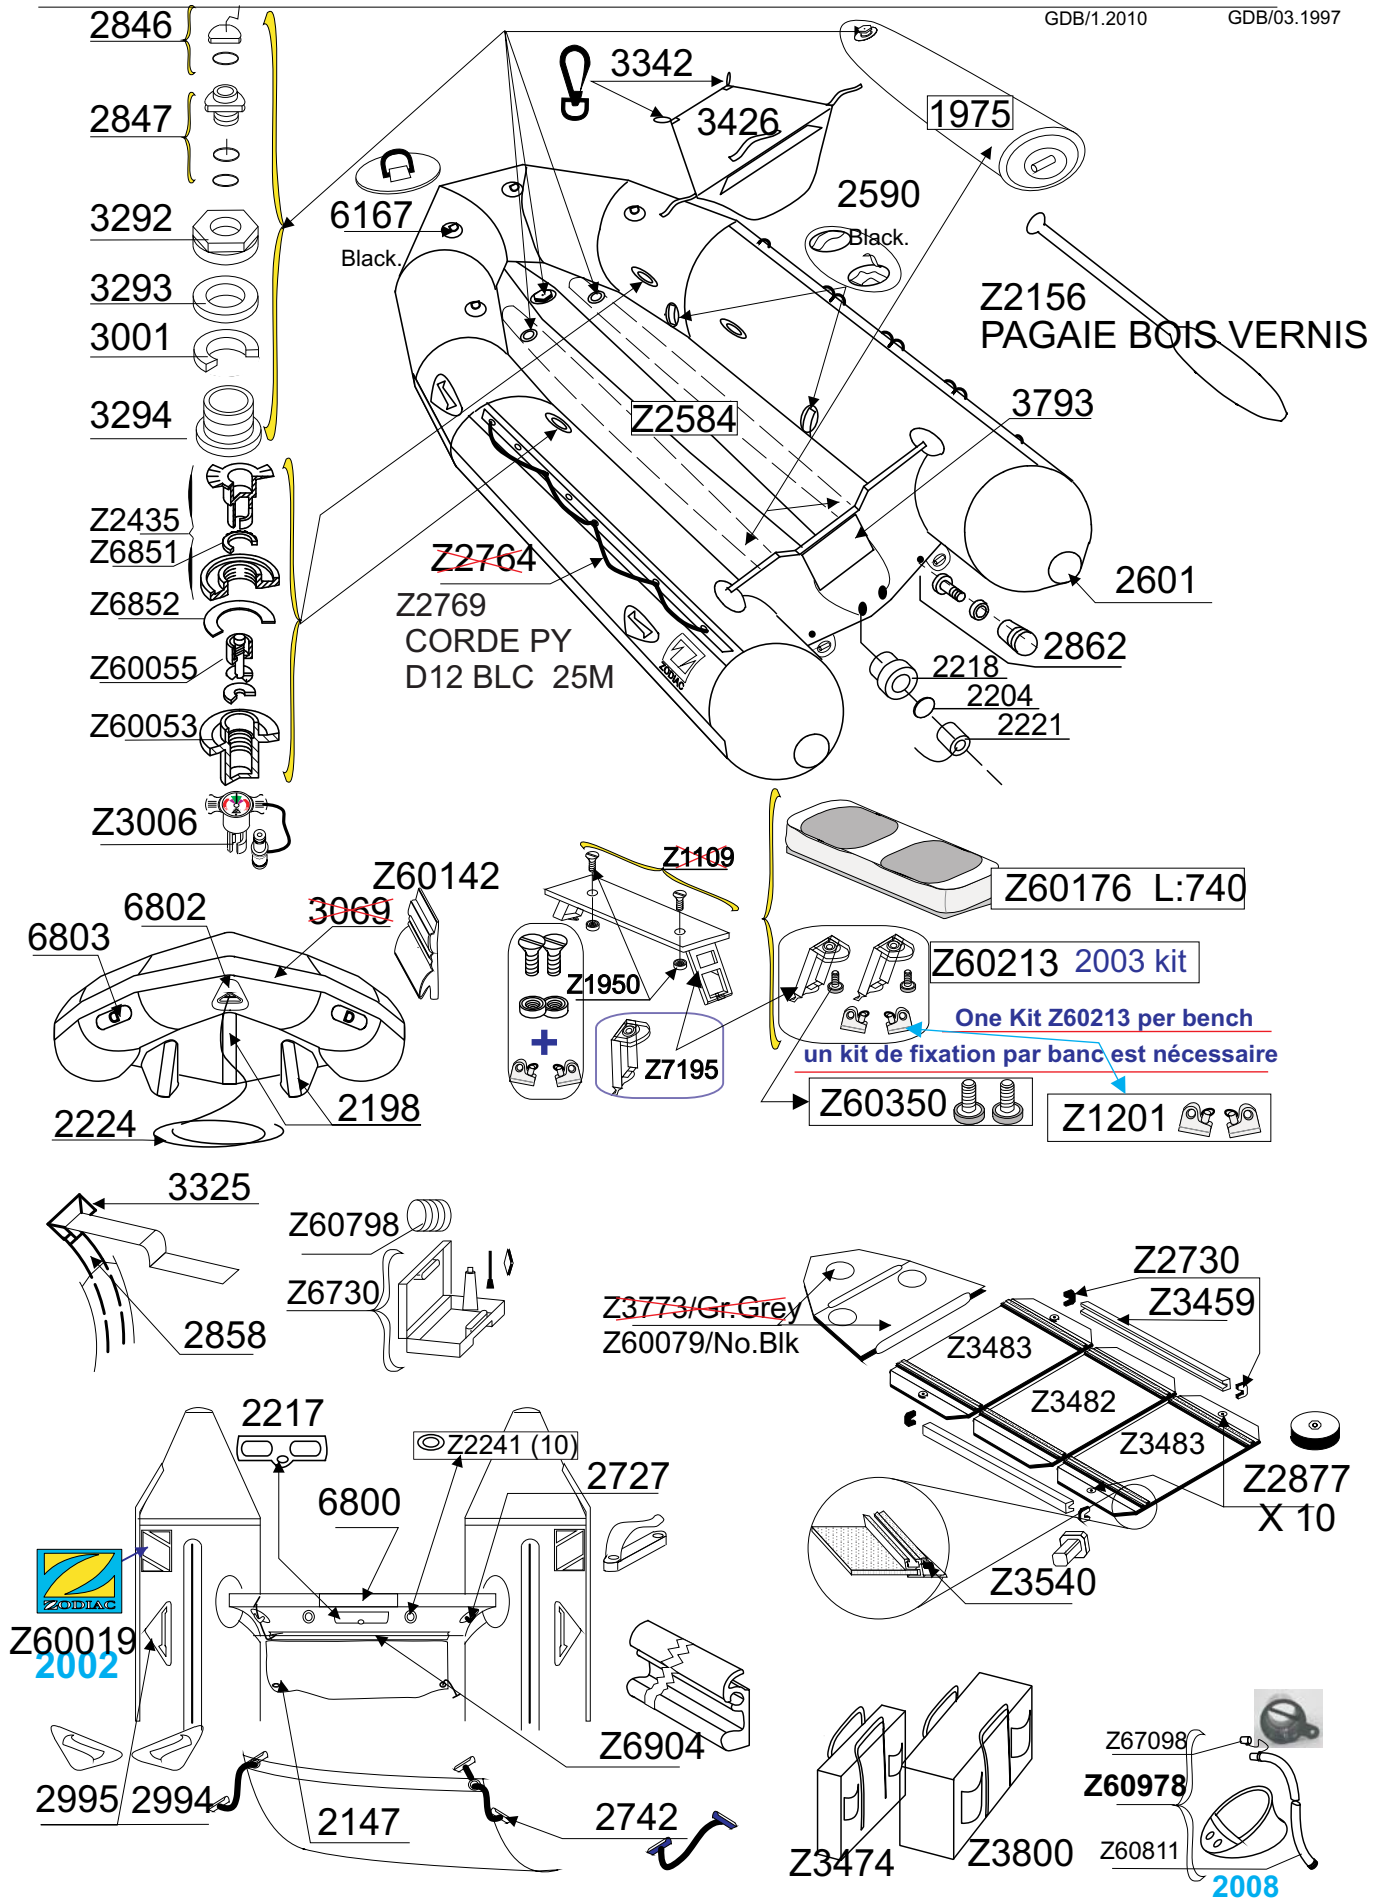

# MK 1 FUTURA S

ROUGE  
RED

1997

Z1337

GDB/1.2010

GDB/03.1997

Tissu pour réparation: Corps = Z7131 Rouge  
Fabric for repairs : Tube = Z7131 Red

Fond = Z7177 Noir  
Bottom = Z7177 Black