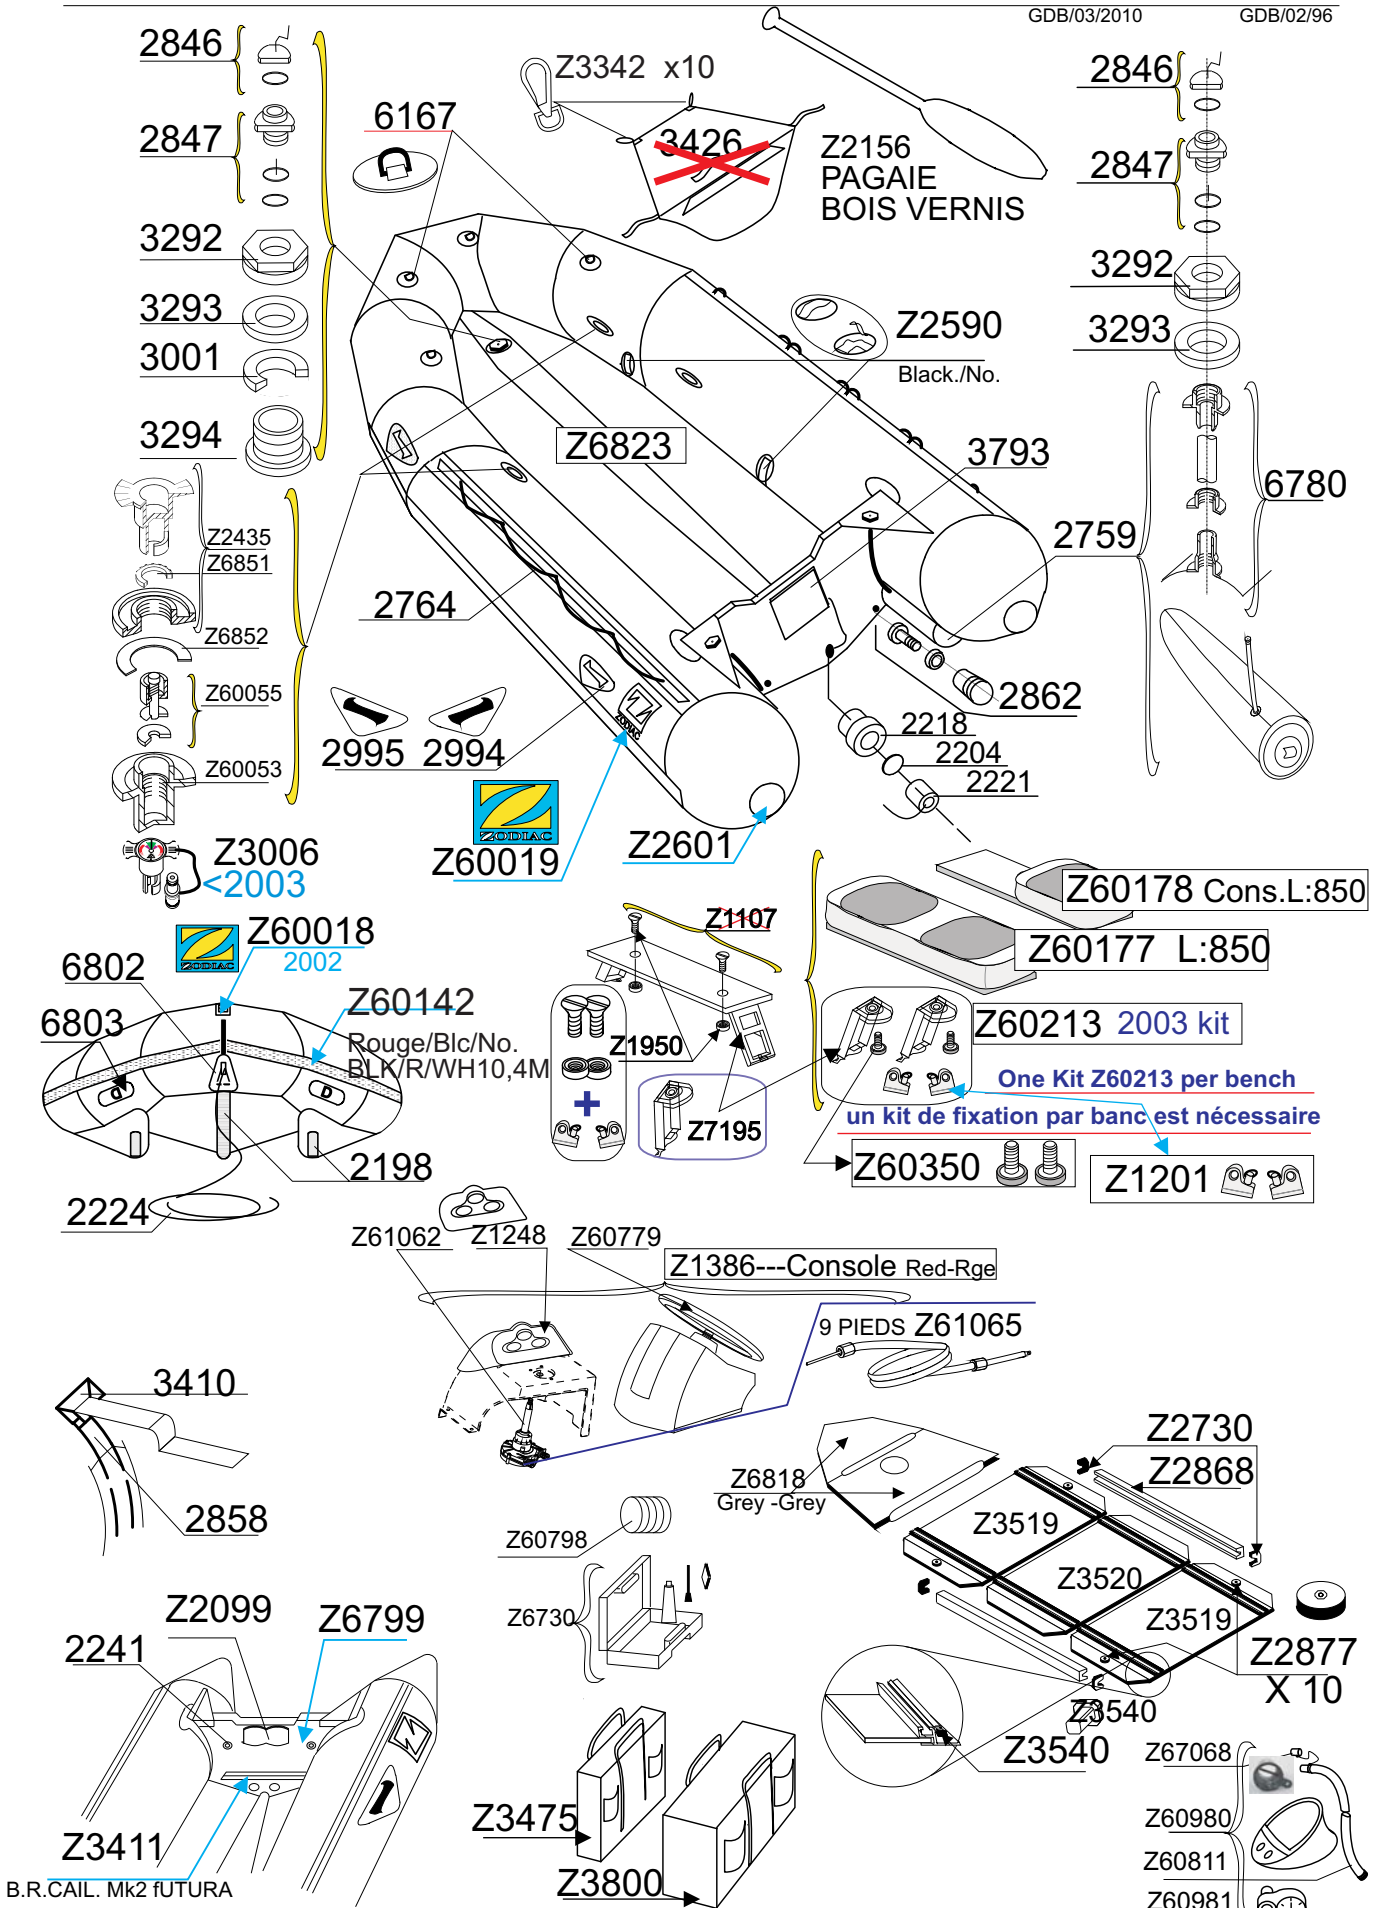

MK 2C Futura S Rouge Red

1995-96

Z2335

GDB/03/2010

GDB/02/96

B.R.CAIL. MK2 FUTURA

Tissu pour réparation Corps :7176 Rouge/7176 Red

Fond = 7085 Noir
Bottom = 7085 Black